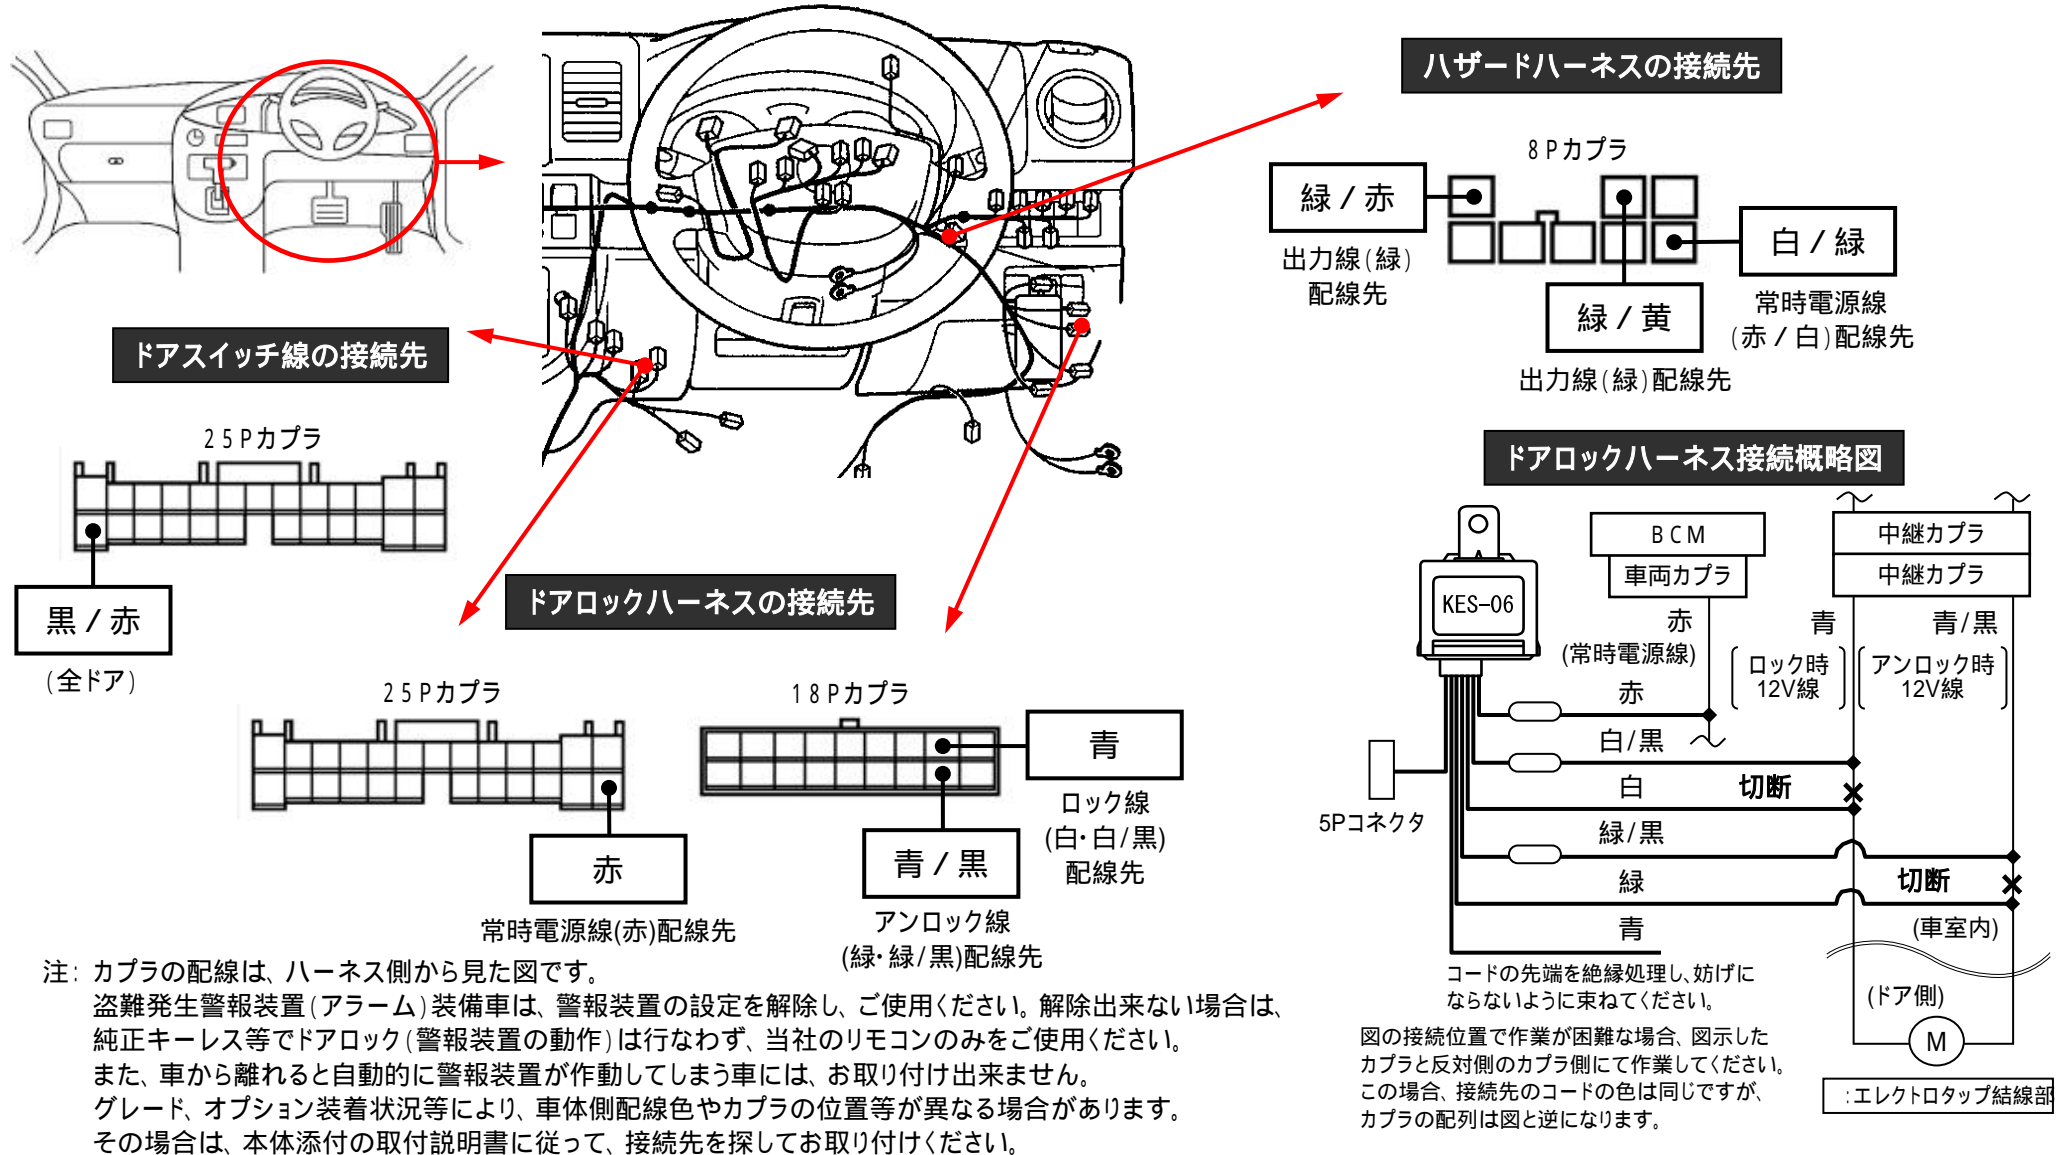

メーカー: スズキ

車種名: エブリイ ワゴン

管理No: K601104C

年式: H22 / 05 ~ H27 / 02

車体型式: DA64

更新日: H27 / 03

この情報は都度変更されますので、お取り付けの前に必ず最新情報をご確認ください。『<http://www.mskw.co.jp/engsta/>』

注: カプラの配線は、ハーネス側から見た図です。
 盗難発生警報装置(アラーム)装備車は、警報装置の設定を解除し、ご使用ください。解除出来ない場合は、純正キーレス等でドアロック(警報装置の動作)は行わず、当社のリモコンのみをご使用ください。
 また、車から離れると自動的に警報装置が作動してしまう車には、お取り付け出来ません。
 グレード、オプション装着状況等により、車体側配線色やカプラの位置等が異なる場合があります。
 その場合は、本体添付の取付説明書に従って、接続先を探してお取り付けください。