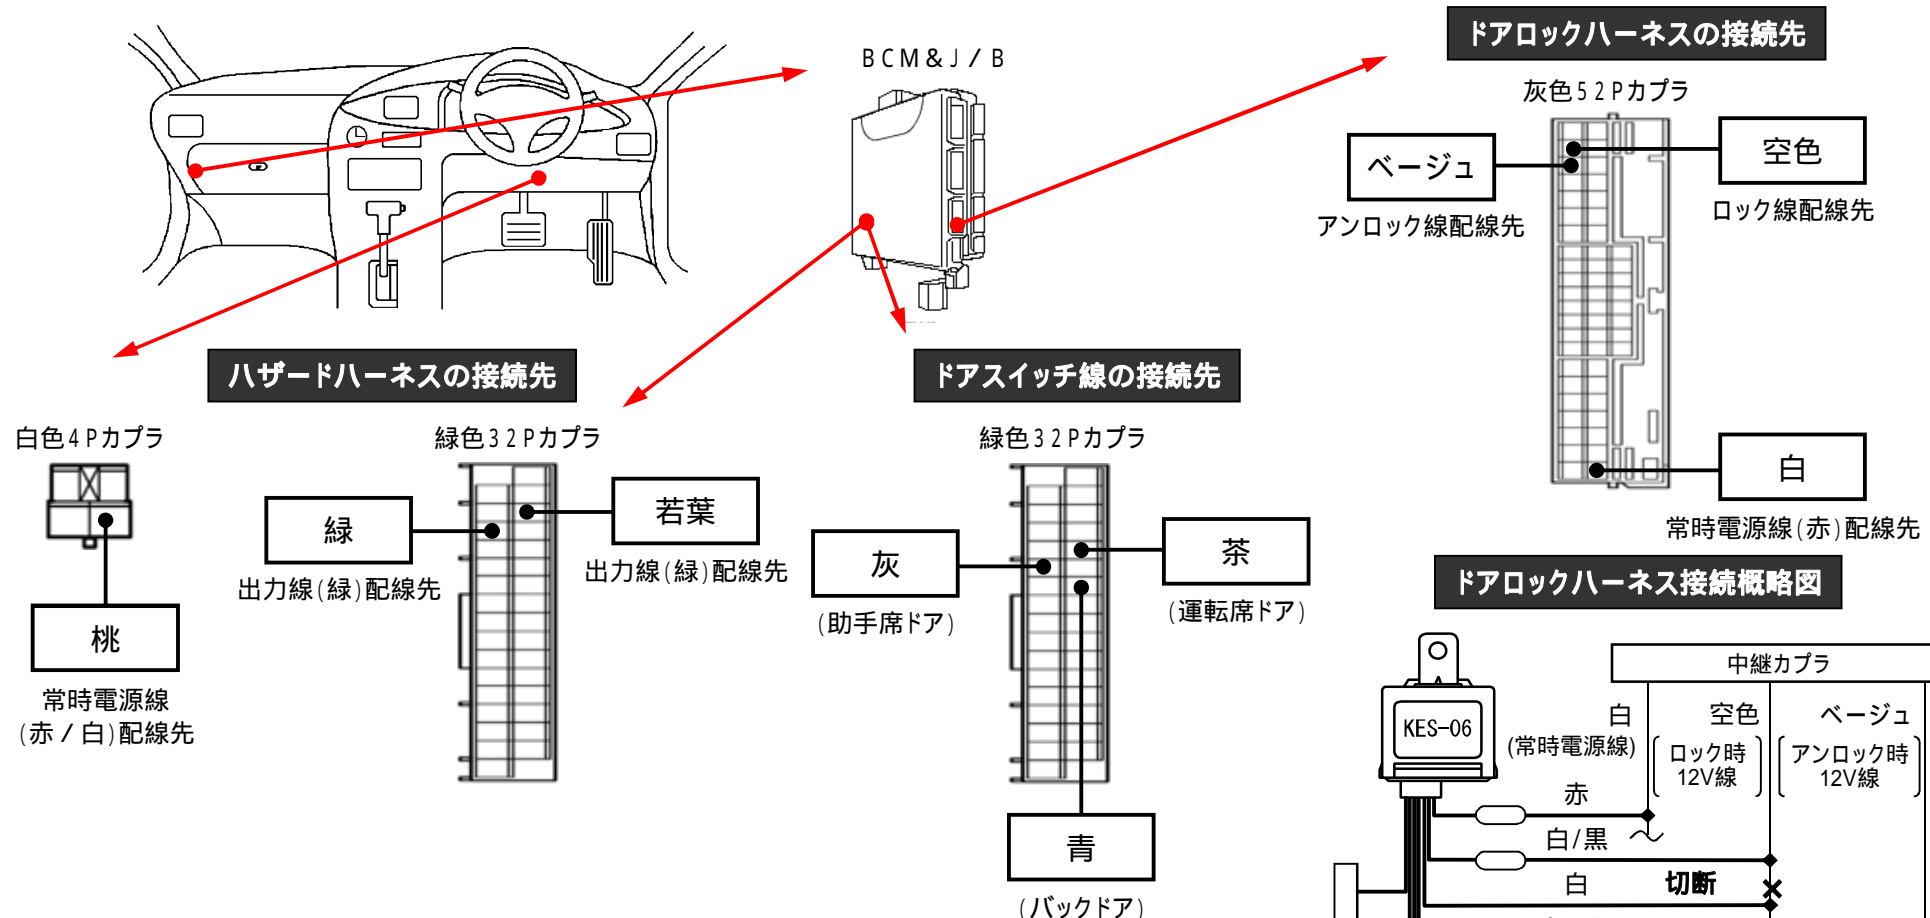

メーカー: スズキ

車種名: ジムニー

管理No: K602104C

年式: H30 / 07 ~

車体型式: JB64W

更新日: H30 / 10

この情報は都度変更されますので、お取り付けの前に必ず最新情報をご確認ください。『 <http://www.mskw.co.jp/engsta/> 』

注: カプラの配線は、ハーネス側から見た図です。

盗難発生警報装置(アラーム)装備車は、警報装置の設定を解除し、ご使用ください。

解除出来ない場合は、純正キーレス等でドアロック(警報装置の動作)は行わず、当社のリモコンのみをご使用ください。

また、車から離れると自動的に警報装置が作動してしまう車には、お取り付け出来ません。

グレード、オプション装着状況等により、車体側配線色やカプラの位置等が異なる場合があります。

その場合は、本体添付の取付説明書に従って、接続先を探してお取り付けください。