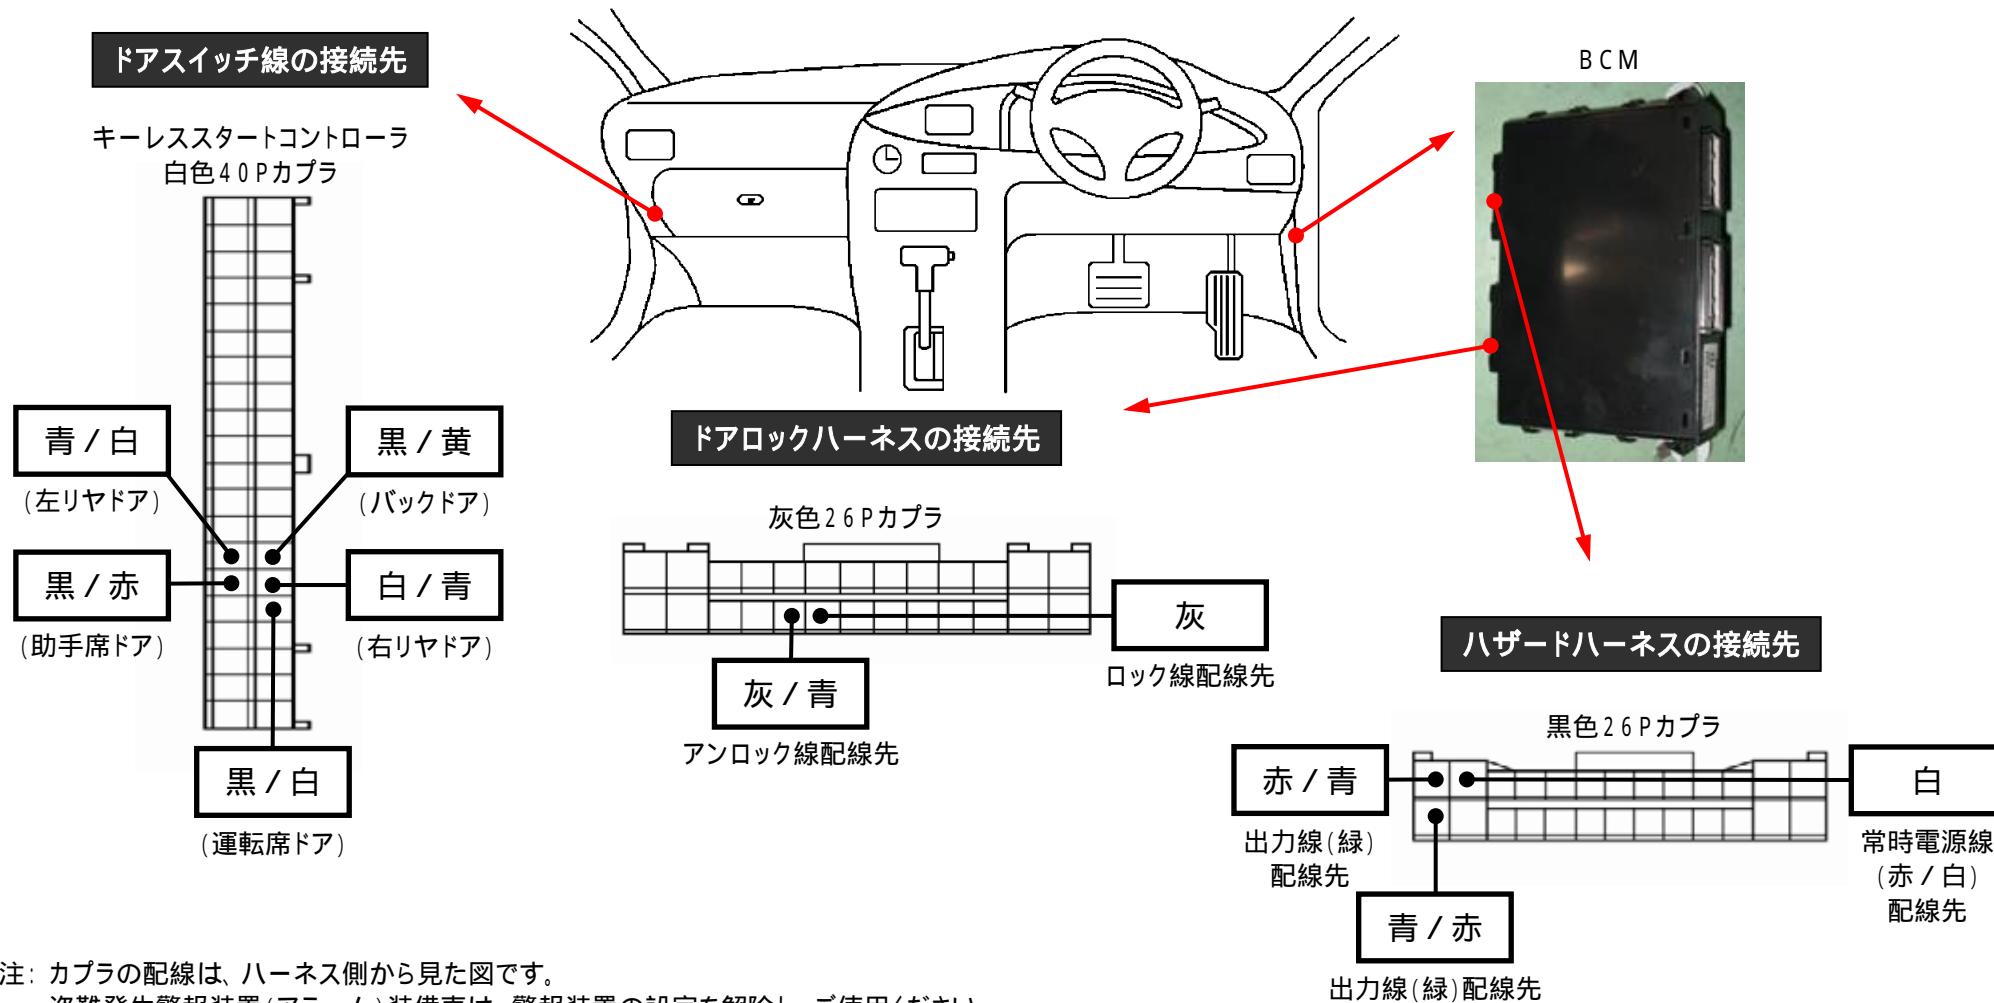

メーカー: スズキ

車種名: スイフト

管理No: K602402C

年式: H22 / 09 ~ H25 / 07

車体型式: ZC72S / ZD72S

更新日: H27 / 06

この情報は都度変更されますので、お取り付けの前に必ず最新情報をご確認ください。 『 <http://www.mskw.co.jp/engsta/> 』

注: カプラの配線は、ハーネス側から見た図です。
盗難発生警報装置(アラーム)装備車は、警報装置の設定を解除し、ご使用ください。
解除出来ない場合は、純正キーレス等でドアロック(警報装置の動作)は行なわず、当社のリモコンのみをご使用ください。
また、車から離れると自動的に警報装置が作動してしまう車には、お取り付け出来ません。
グレード、オプション装着状況等により、車体側配線色やカプラの位置等が異なる場合があります。
その場合は、本体添付の取付説明書に従って、接続先を探してお取り付けください。