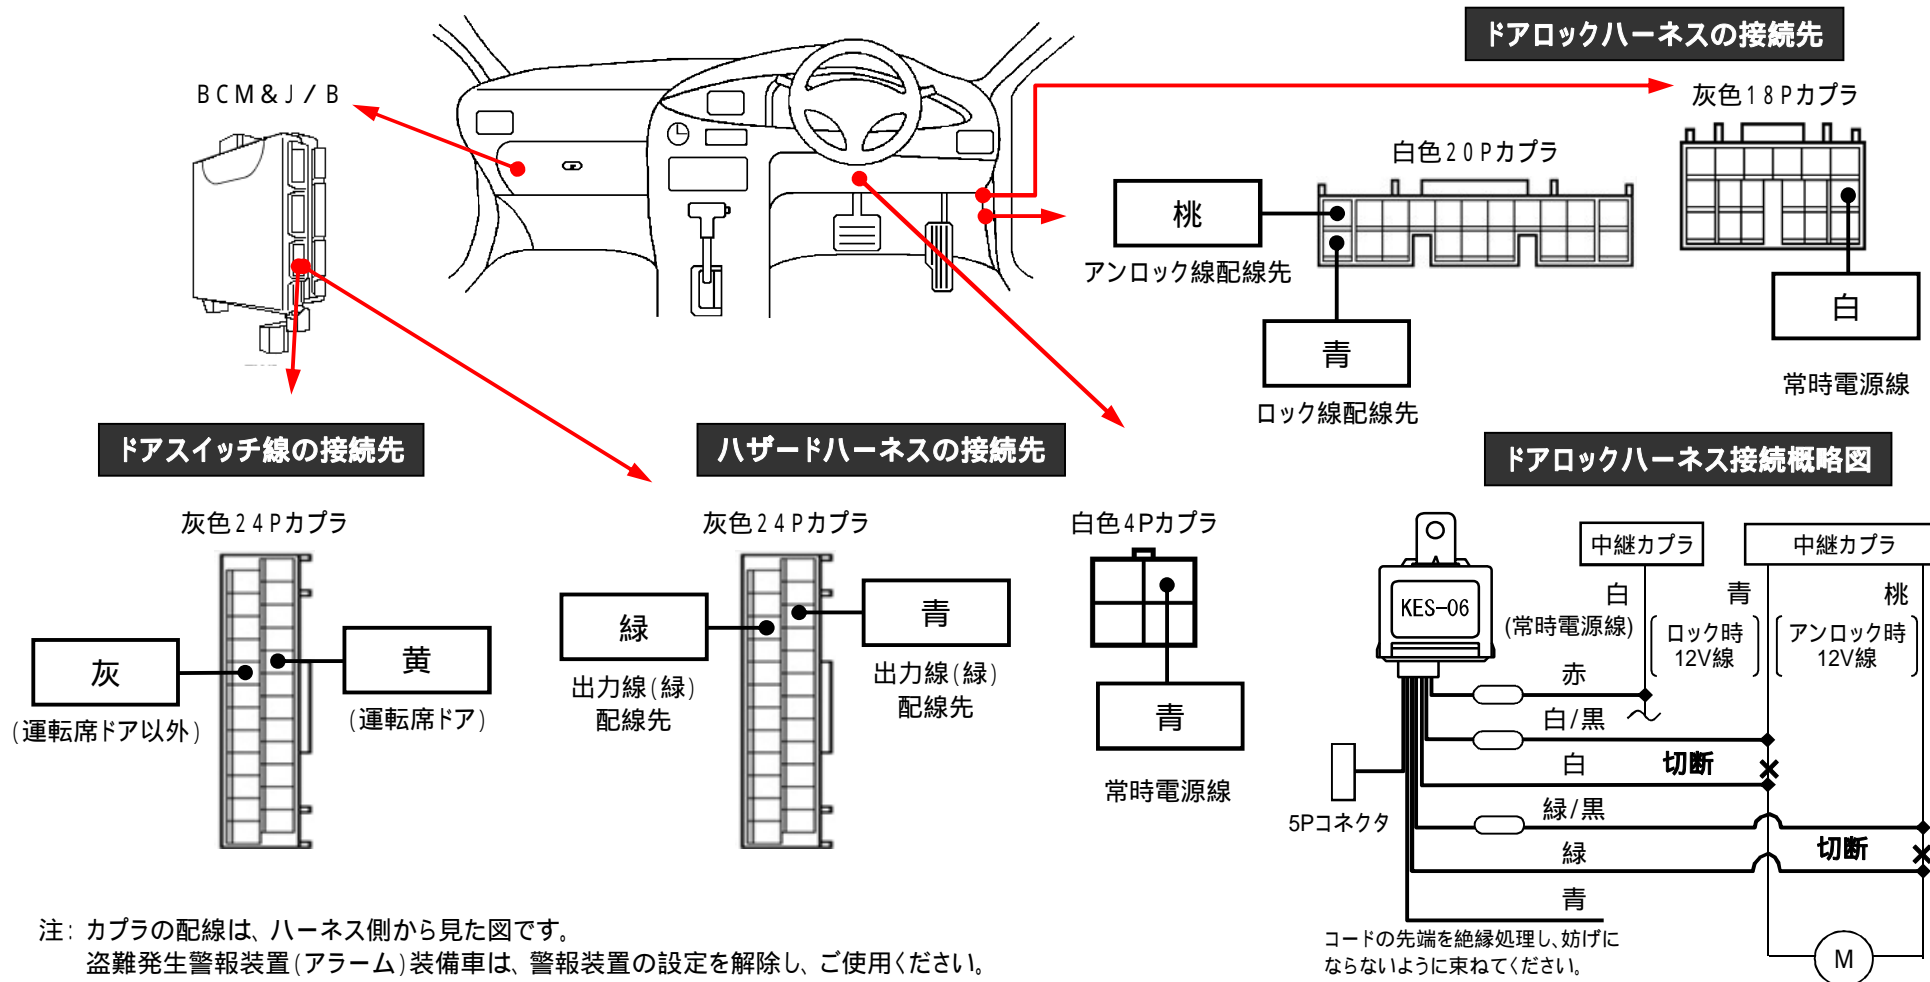

メーカー: スズキ

車種名: ワゴンR

管理No: K602711C

年式: H29 / 02 ~ R02 / 01

車体型式: MH35 / 55S

更新日: R03 / 03

この情報は都度変更されますので、お取り付けの前に必ず最新情報をご確認ください。『 <http://www.mskw.co.jp/engsta/> 』

注: カブラの配線は、ハーネス側から見た図です。

盗難発生警報装置(アラーム)装備車は、警報装置の設定を解除し、ご使用ください。

解除出来ない場合は、純正キーレス等でドアロック(警報装置の動作)は行なわず、当社のリモコンのみをご使用ください。

また、車から離れると自動的に警報装置が作動してしまう車には、お取り付け出来ません。

グレード、オプション装着状況等により、車体側配線色やカブラの位置等が異なる場合があります。

その場合は、本体添付の取付説明書に従って、接続先を探してお取り付けください。