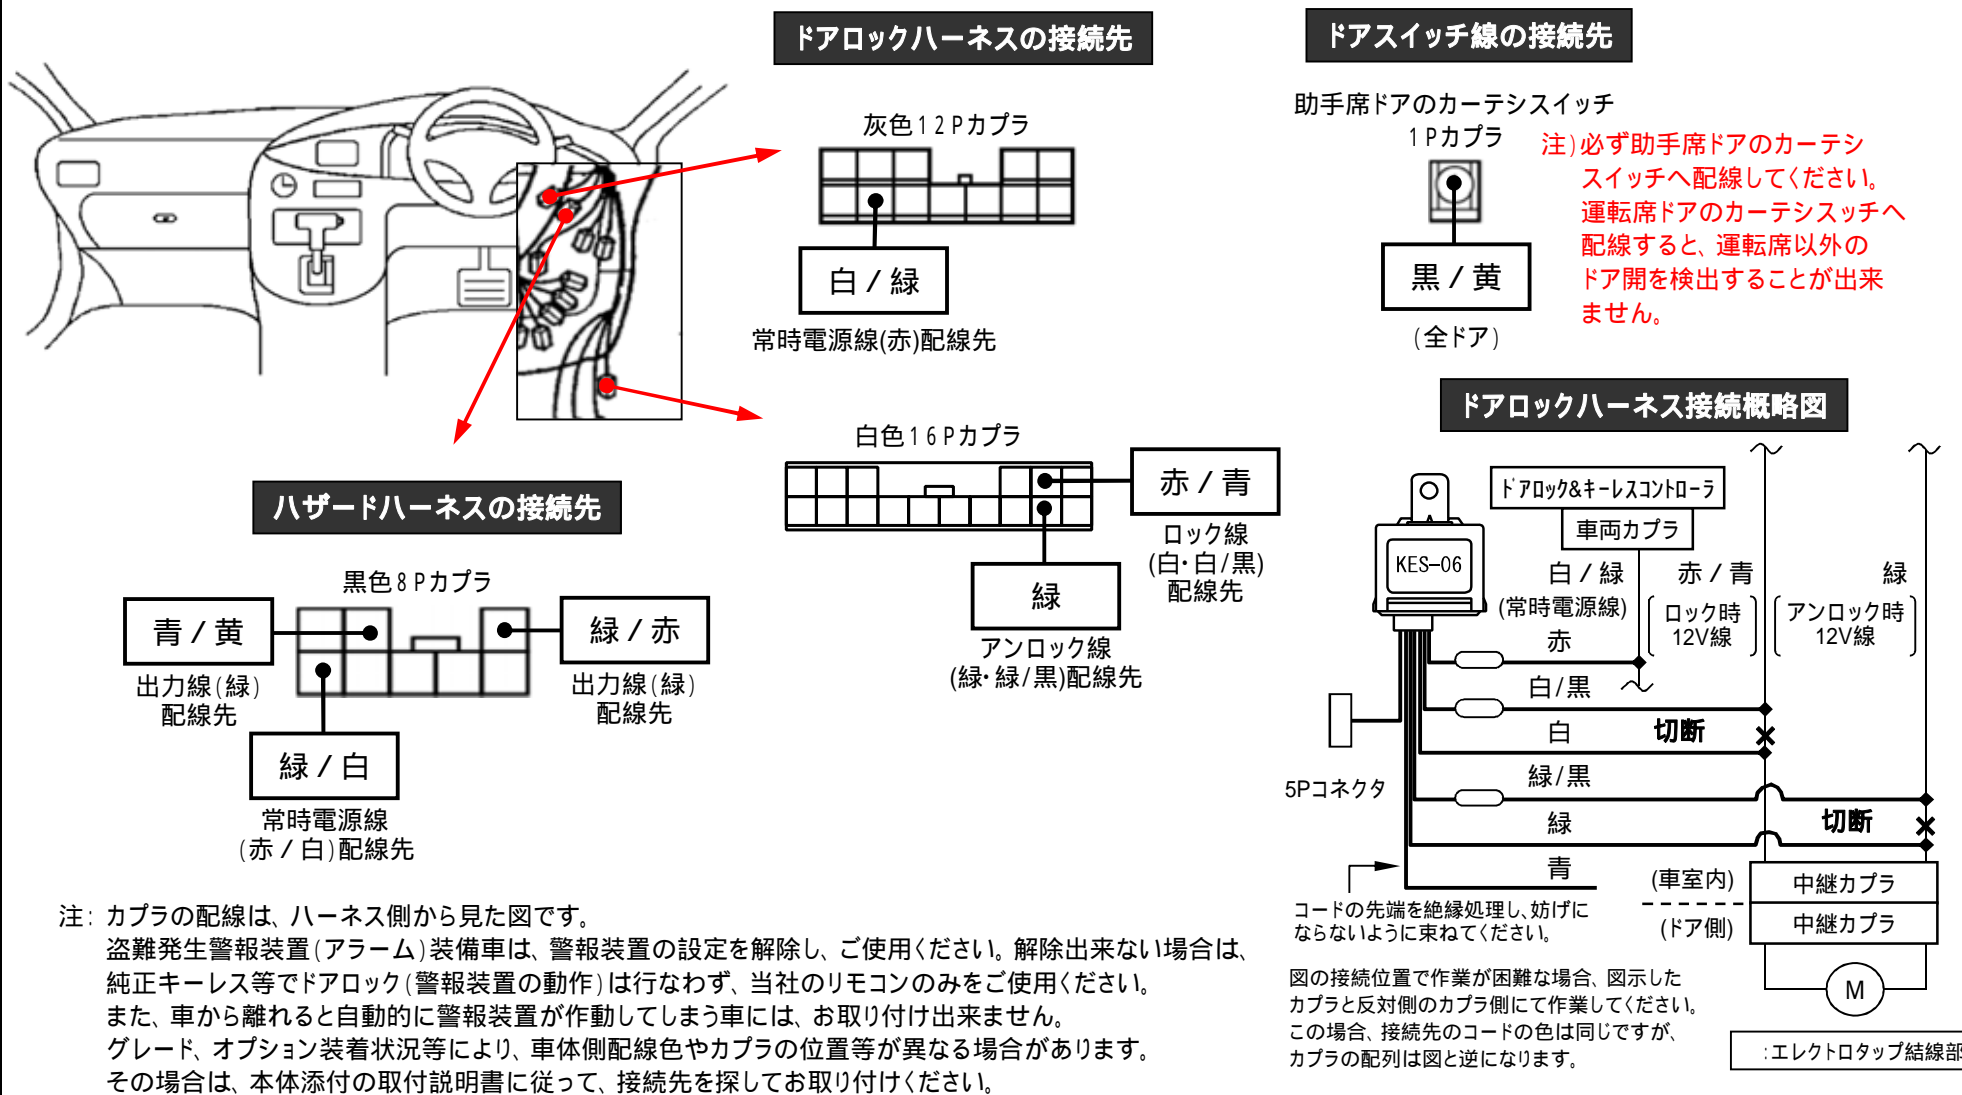

メーカー: スズキ

車種名: ソリオ

管理No: K603100C

年式: H17 / 08 ~ H22 / 12

車体型式: MA34S

更新日: H23 / 01

この情報は都度変更されますので、お取り付けの前に必ず最新情報をご確認ください。『 <http://www.mskw.co.jp/engsta/> 』

注: カブラの配線は、ハーネス側から見た図です。

盗難発生警報装置(アラーム)装備車は、警報装置の設定を解除し、ご使用ください。解除出来ない場合は、純正キーレス等でドアロック(警報装置の動作)は行なわず、当社のリモコンのみをご使用ください。また、車から離れると自動的に警報装置が作動してしまう車には、お取り付け出来ません。グレード、オプション装着状況等により、車体側配線色やカブラの位置等が異なる場合があります。その場合は、本体添付の取付説明書に従って、接続先を探してお取り付けください。