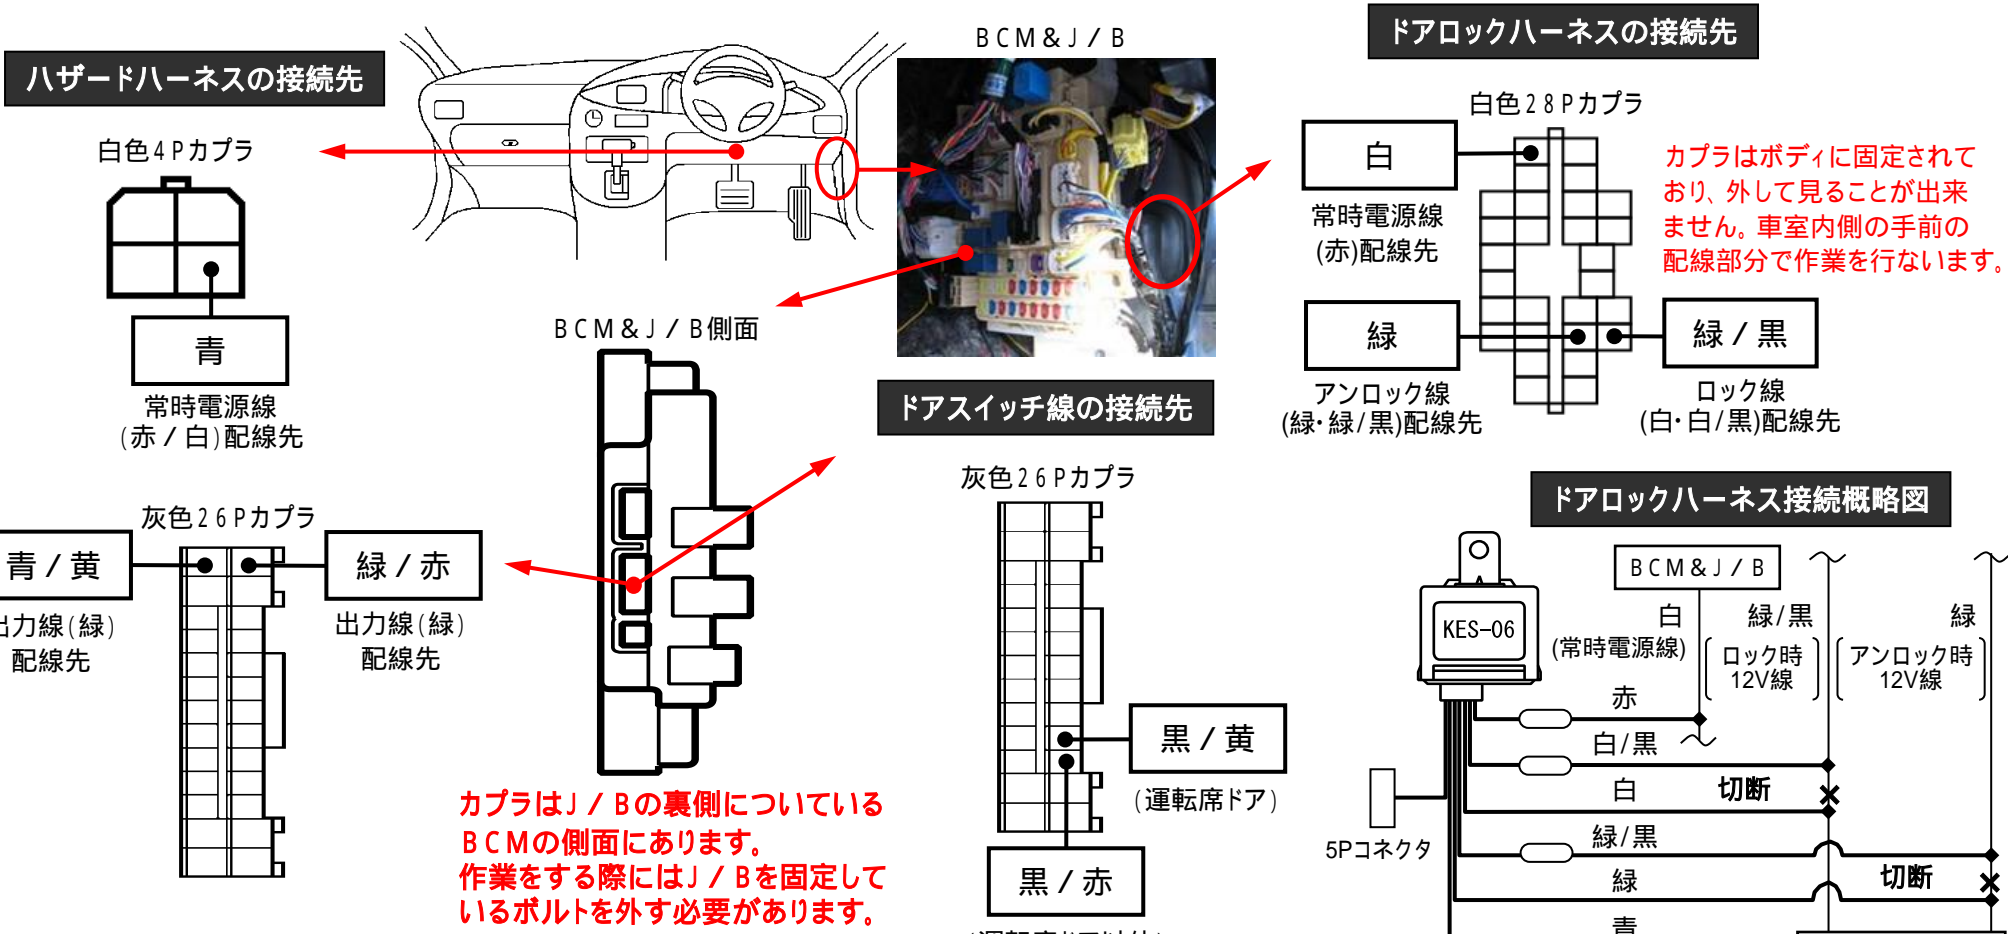

メーカー: スズキ

車種名: ソリオ

管理No: K603103C

年式: H25 / 11 ~ H27 / 08

車体型式: MA15S

更新日: H27 / 09

この情報は都度変更されますので、お取り付けの前に必ず最新情報をご確認ください。『<http://www.mskw.co.jp/engsta/>』

注: カブラの配線は、ハーネス側から見た図です。  
 盗難発生警報装置(アラーム) 装備車は、警報装置の設定を解除し、ご使用ください。  
 解除出来ない場合は、純正キーレス等でドアロック(警報装置の動作)は行わず、当社のリモコンのみをご使用ください。  
 また、車から離れると自動的に警報装置が作動してしまう車には、お取り付け出来ません。  
 グレード、オプション装着状況等により、車体側配線色やカブラの位置等が異なる場合があります。  
 その場合は、本体添付の取付説明書に従って、接続先を探してお取り付けください。