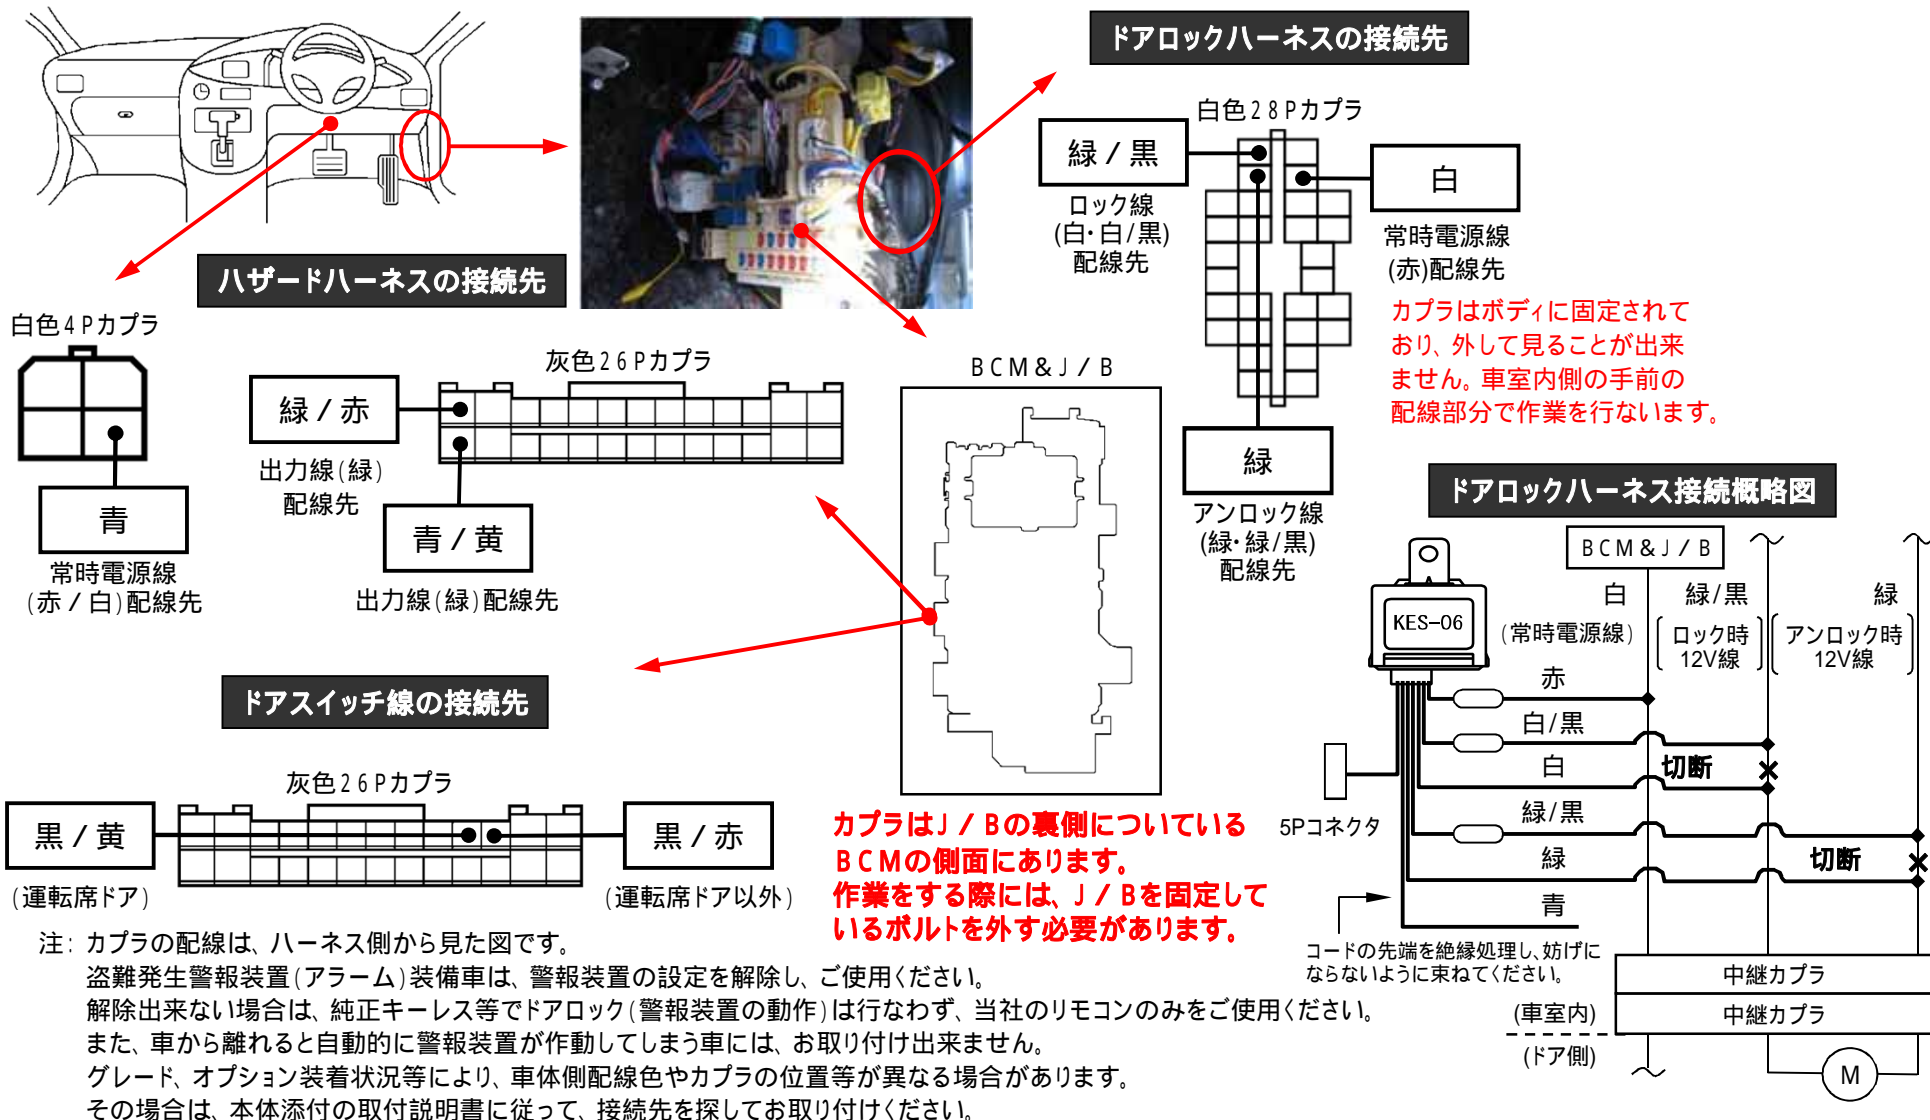

メーカー: スズキ

車種名: ワゴンR スティングレー

管理No: K603501C

年式: H20/09 ~ H24/09

車体型式: MH23S

更新日: H24/09

この情報は都度変更されますので、お取り付けの前に必ず最新情報をご確認ください。『 <http://www.mskw.co.jp/engsta/> 』

カブラはJ/Bの裏側についているBCMの側面にあります。作業をする際には、J/Bを固定しているボルトを外す必要があります。