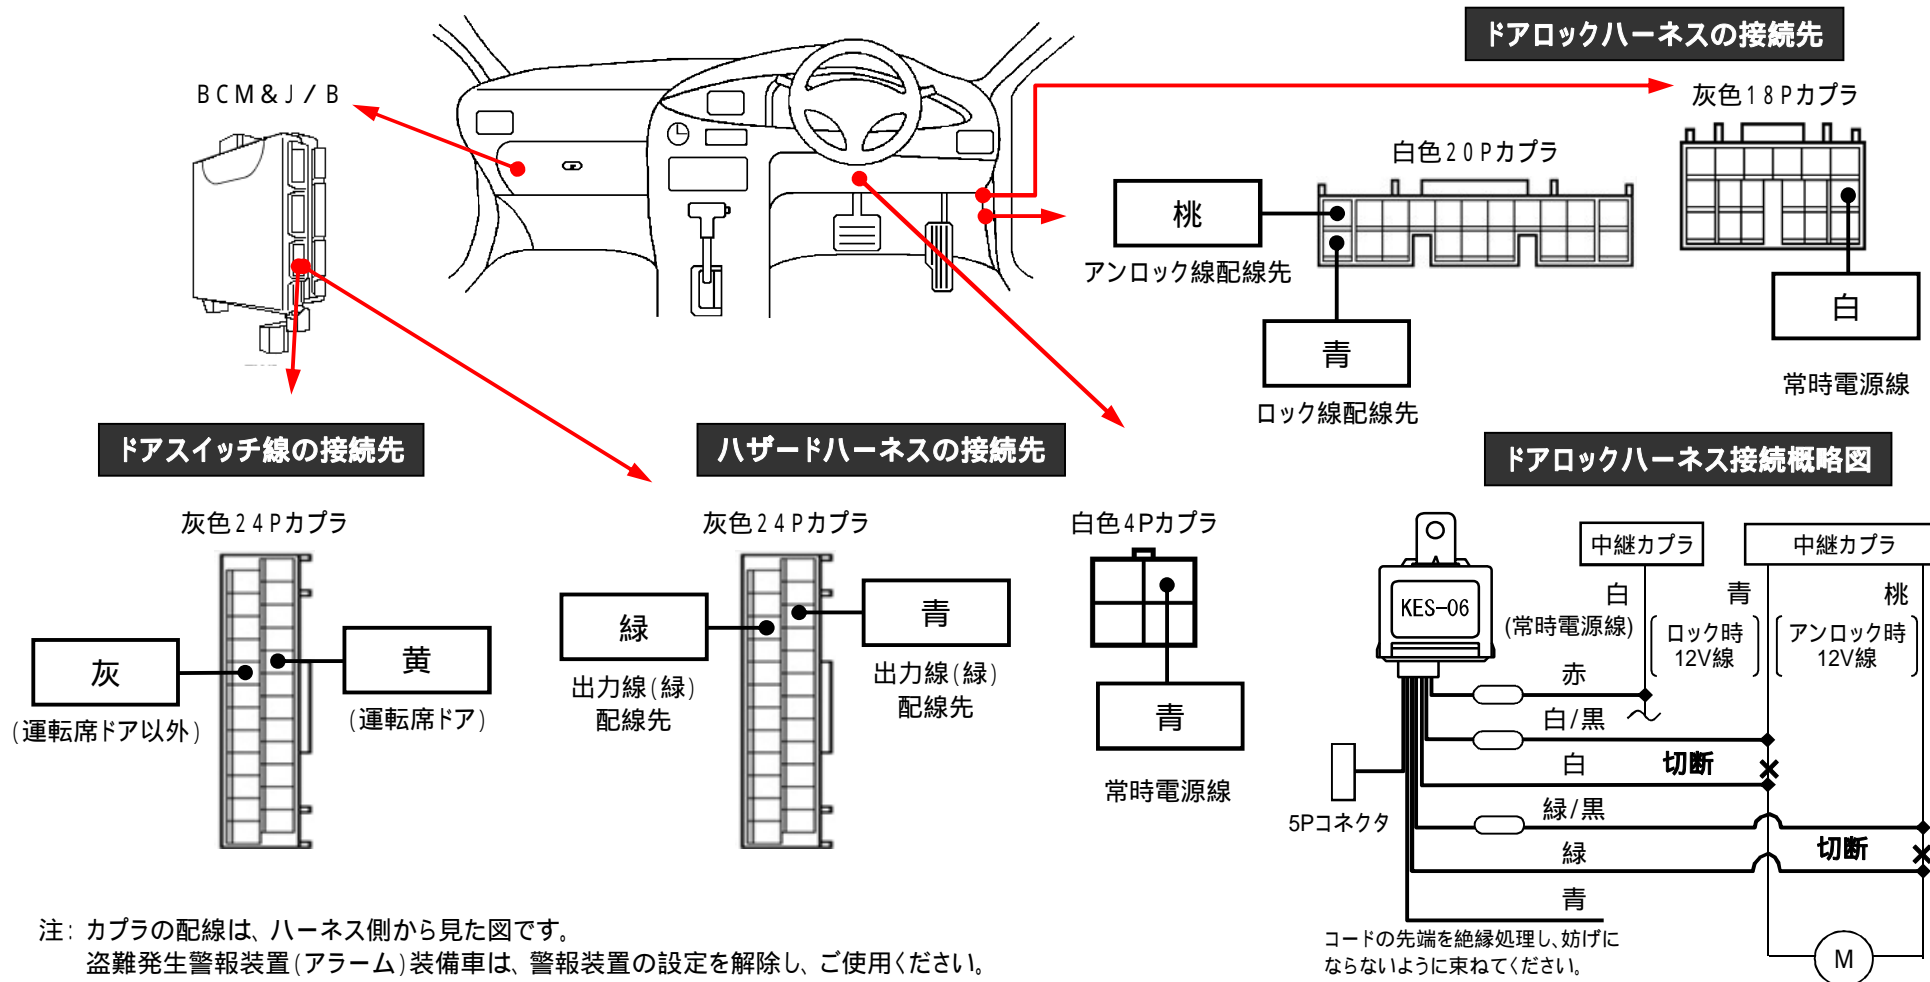

メーカー: スズキ

車種名: ワゴンR スティングレー

管理No: K603504C

年式: H29 / 02 ~ R02 / 01

車体型式: MH35 / 55S

更新日: R03 / 03

この情報は都度変更されますので、お取り付けの前に必ず最新情報をご確認ください。『 <http://www.mskw.co.jp/engsta/> 』

注: カブラの配線は、ハーネス側から見た図です。

盗難発生警報装置(アラーム)装備車は、警報装置の設定を解除し、ご使用ください。

解除出来ない場合は、純正キーレス等でドアロック(警報装置の動作)は行わず、当社のリモコンのみをご使用ください。

また、車から離れると自動的に警報装置が作動してしまう車には、お取り付け出来ません。

グレード、オプション装着状況等により、車体側配線色やカブラの位置等が異なる場合があります。

その場合は、本体添付の取付説明書に従って、接続先を探してお取り付けください。