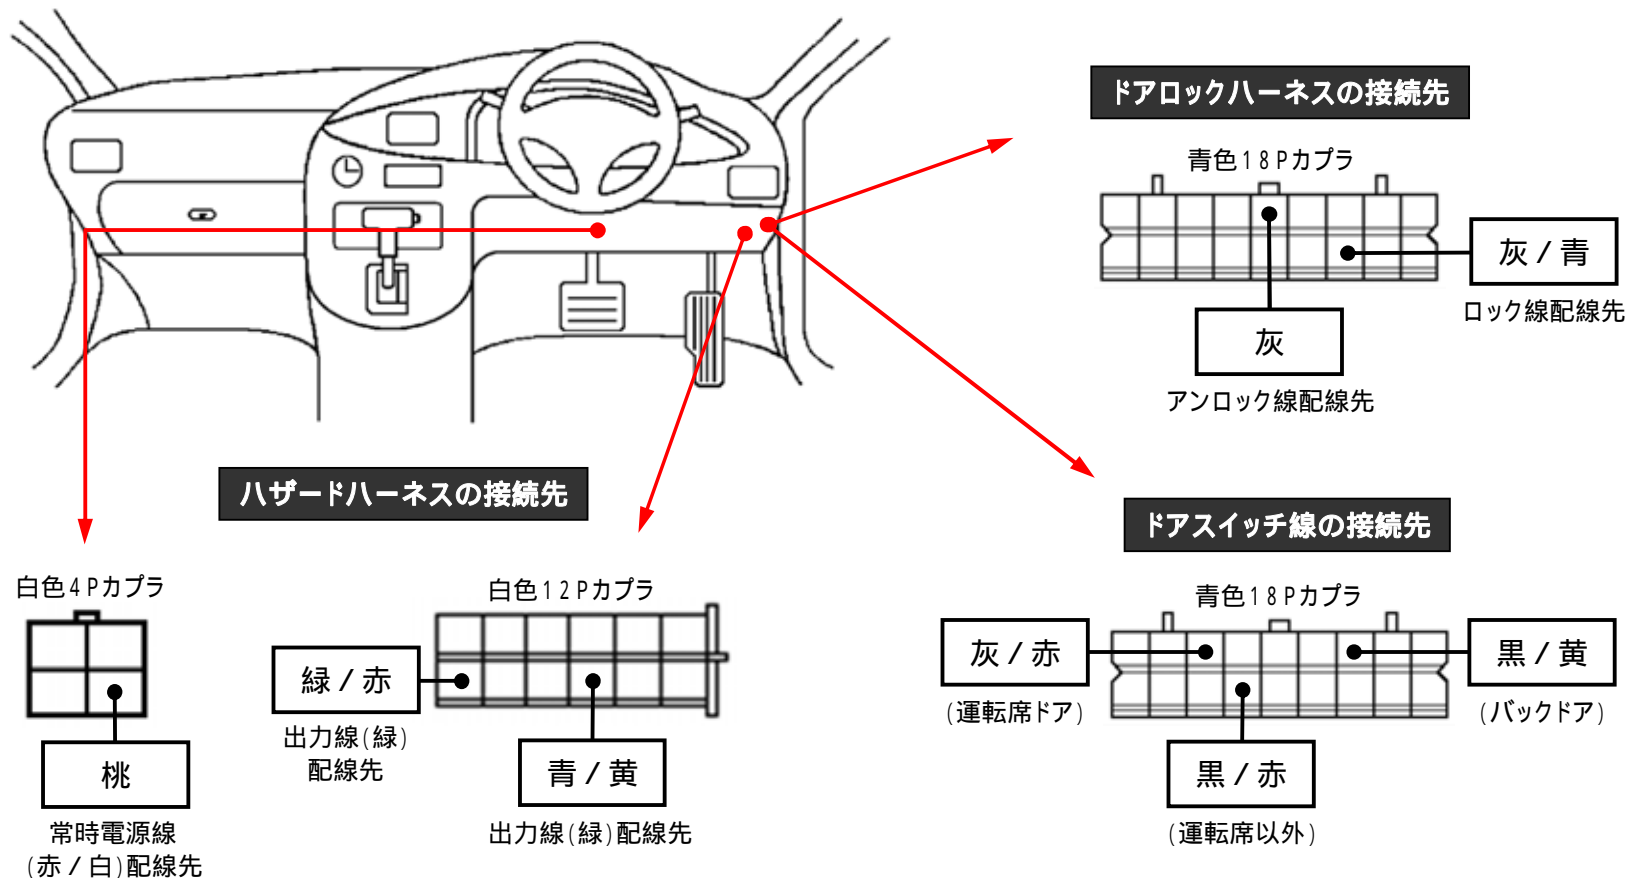

メーカー: スズキ

車種名: スプラッシュ

管理No: K603700C

年式: H20 / 10 ~ H23 / 02

車体型式: XB32S

更新日: H23 / 03

この情報は都度変更されますので、お取り付けの前に必ず最新情報をご確認ください。『 <http://www.mskw.co.jp/engsta/> 』

注: カブラの配線は、ハーネス側から見た図です。

盗難発生警報装置(アラーム)装備車は、警報装置の設定を解除し、ご使用ください。  
解除出来ない場合は、純正キーレス等でドアロック(警報装置の動作)は行わず、当社のリモコンのみをご使用ください。  
また、車から離れると自動的に警報装置が作動してしまう車には、お取り付け出来ません。  
グレード、オプション装着状況等により、車体側配線色やカブラの位置等が異なる場合があります。  
その場合は、本体添付の取付説明書に従って、接続先を探してお取り付けください。