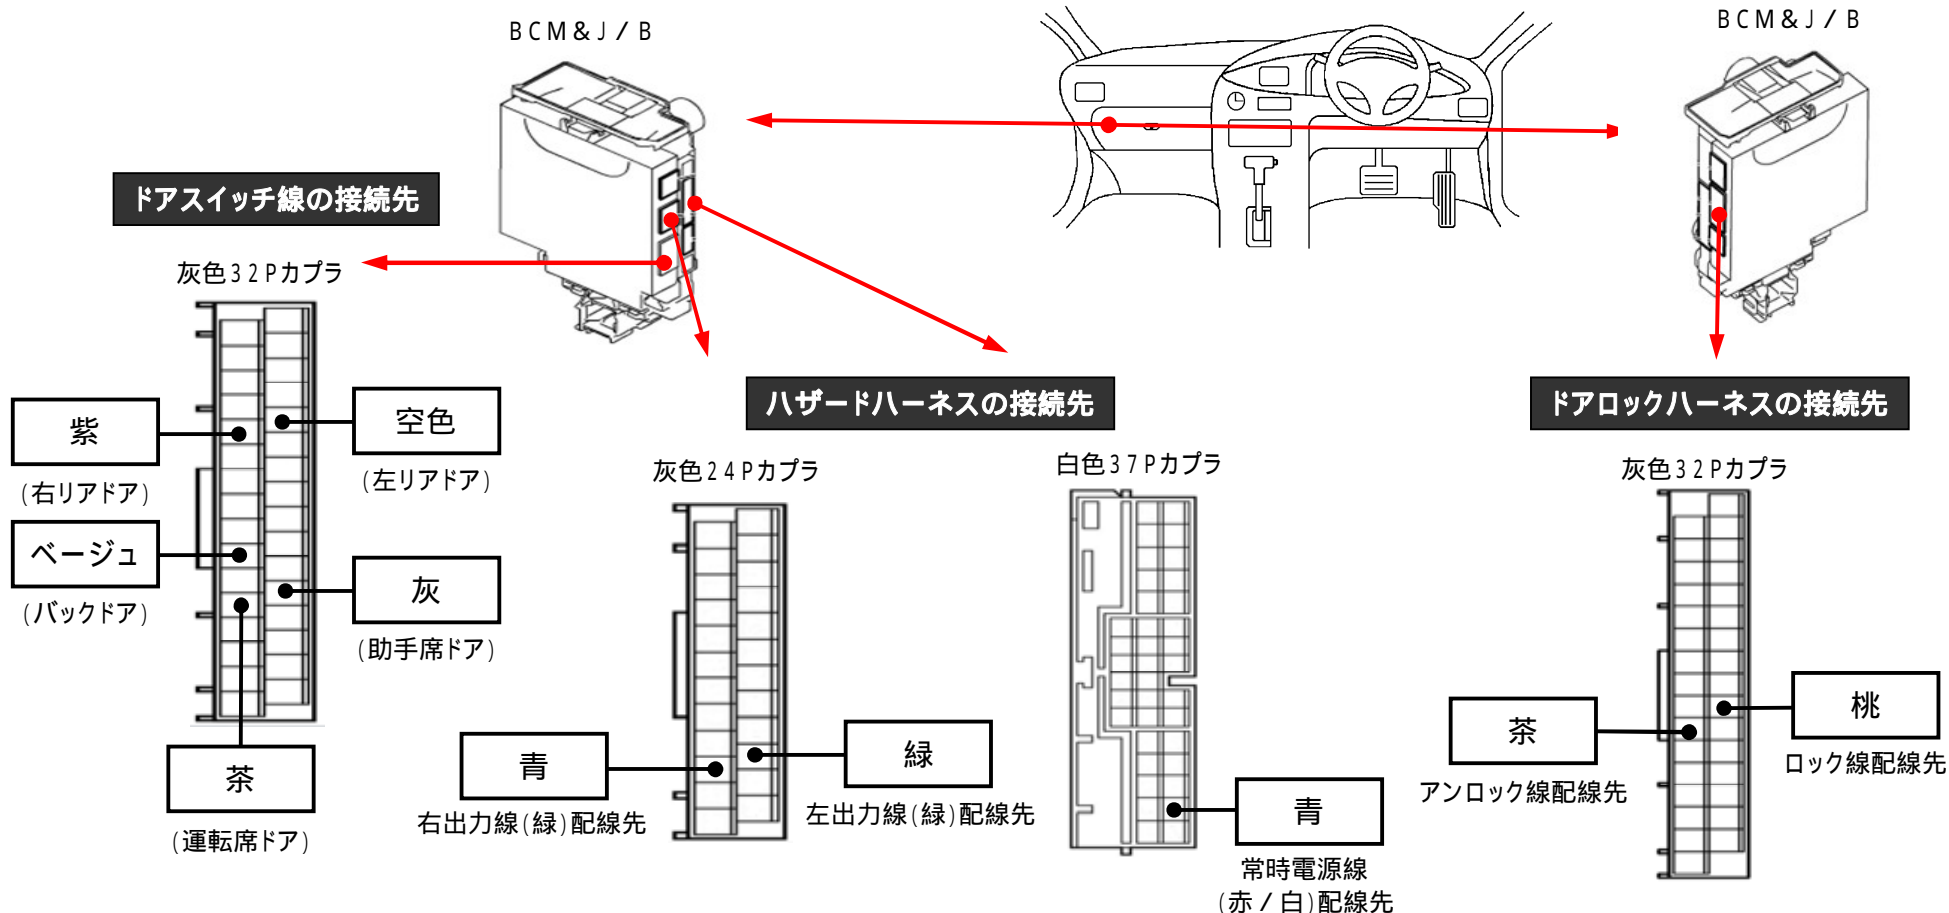

メーカー： スズキ

車種名： イグニス

管理No： K604800C

年式： H28 / 02 ~ R02 / 02

車体型式： FF21S

更新日： R03 / 03

この情報は都度変更されますので、お取り付けの前に必ず最新情報をご確認ください。『 <http://www.mskw.co.jp/engsta/> 』

注：カブラの配線は、ハーネス側から見た図です。

盗難発生警報装置(アラーム)装備車は、警報装置の設定を解除し、ご使用ください。
解除出来ない場合は、純正キーレス等でドアロック(警報装置の動作)は行なわず、当社のリモコンのみをご使用ください。
また、車から離れると自動的に警報装置が作動してしまう車には、お取り付け出来ません。
グレード、オプション装着状況等により、車体側配線色やカブラの位置等が異なる場合があります。
その場合は、本体添付の取付説明書に従って、接続先を探してお取り付けください。