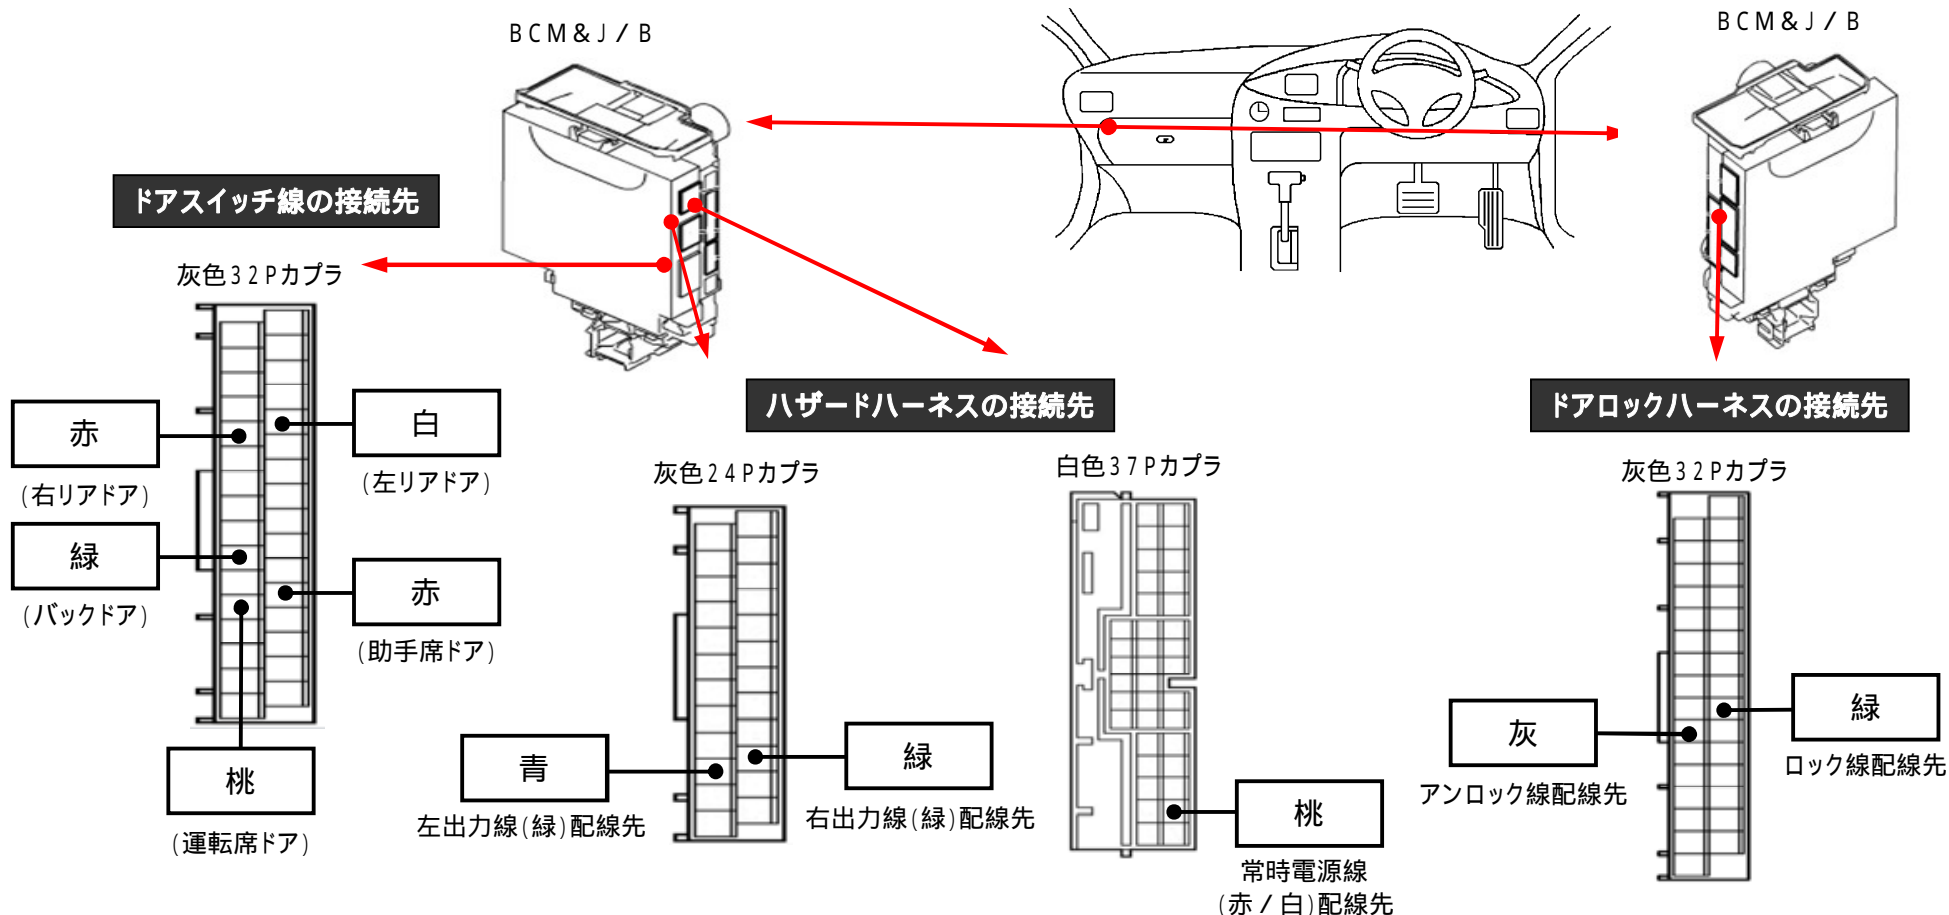

メーカー： スズキ

車種名： バレーノ

管理No： K604900C

年式： H28 / 03 ~ R02 / 07

車体型式： WB42S

更新日： R03 / 03

この情報は都度変更されますので、お取り付けの前に必ず最新情報をご確認ください。『 <http://www.mskw.co.jp/engsta/> 』

注：カブラの配線は、ハーネス側から見た図です。

盗難発生警報装置(アラーム)装備車は、警報装置の設定を解除し、ご使用ください。

解除出来ない場合は、純正キーレス等でドアロック(警報装置の動作)は行なわず、当社のリモコンのみをご使用ください。

また、車から離れると自動的に警報装置が作動してしまう車には、お取り付け出来ません。

グレード、オプション装着状況等により、車体側配線色やカブラの位置等が異なる場合があります。

その場合は、本体添付の取付説明書に従って、接続先を探してお取り付けください。