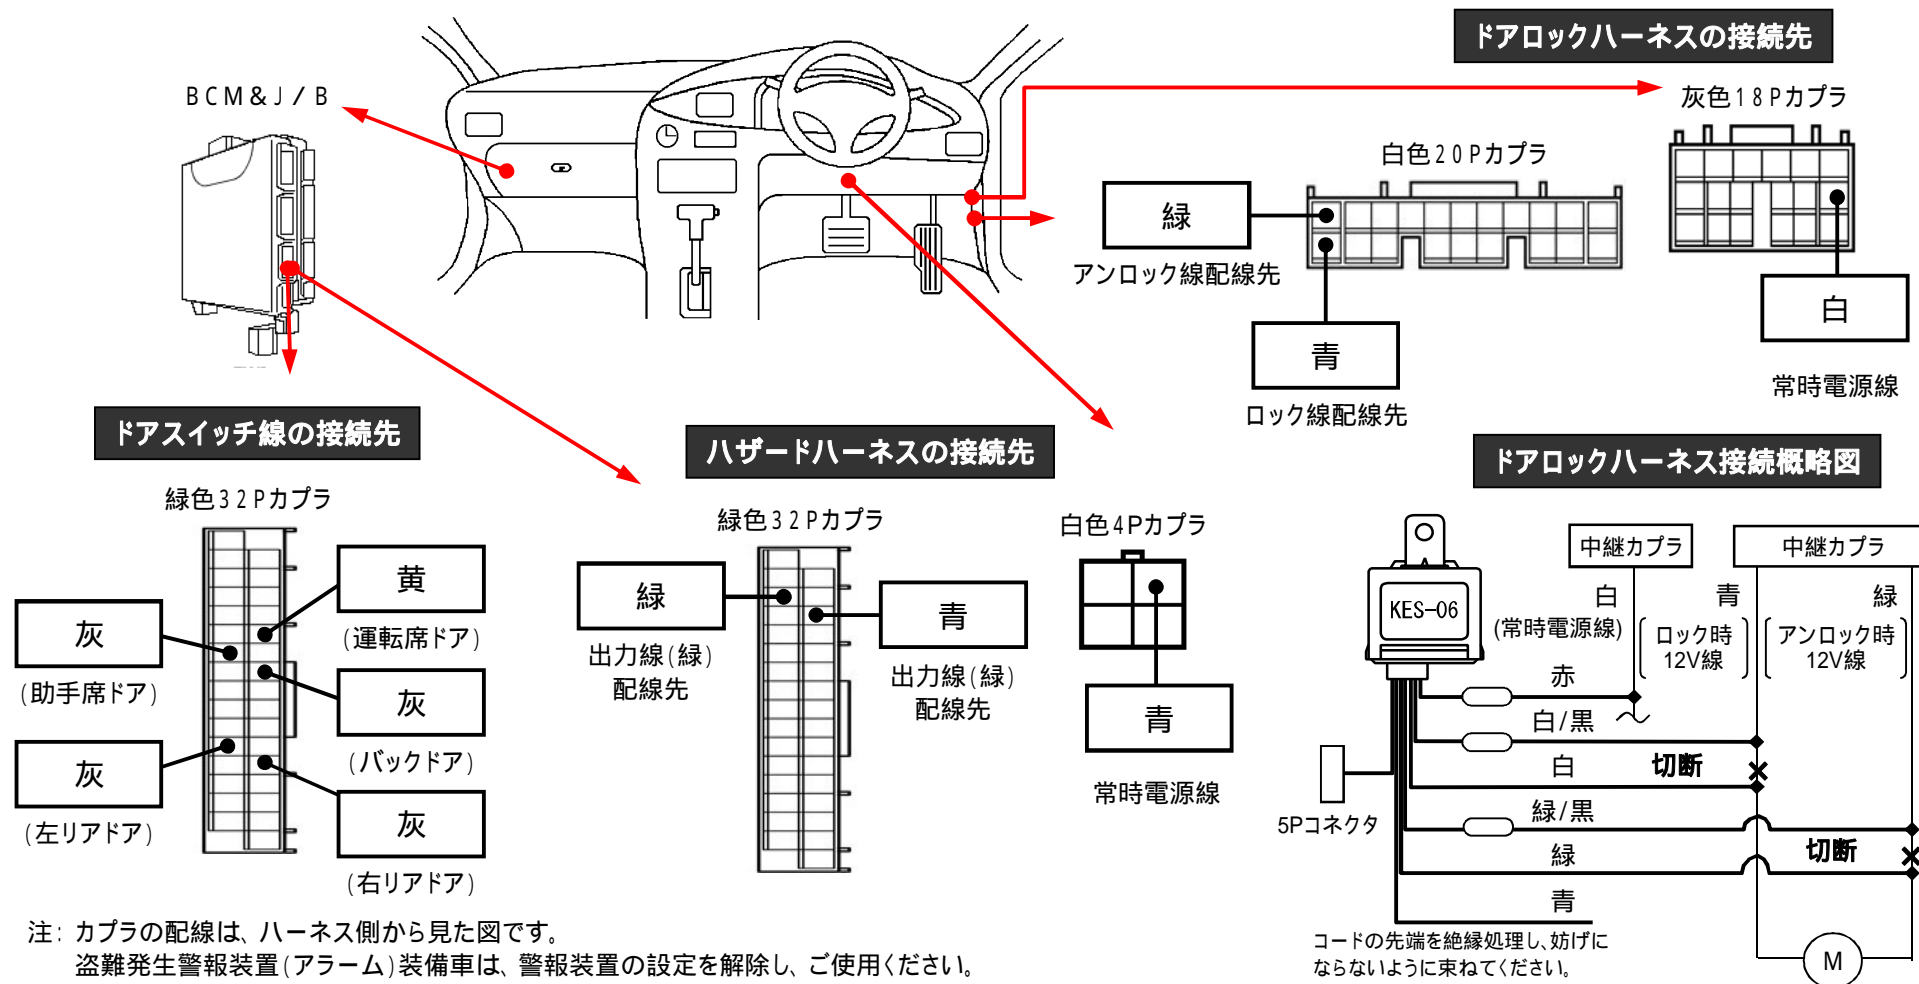

メーカー: スズキ

車種名: スペースギア

管理No: K605100C

年式: H30 / 12 ~ R02 / 08

車体型式: MK53S

更新日: R03 / 03

この情報は都度変更されますので、お取り付けの前に必ず最新情報をご確認ください。『 <http://www.mskw.co.jp/engsta/> 』

注: カブラの配線は、ハーネス側から見た図です。

盗難発生警報装置(アラーム)装備車は、警報装置の設定を解除し、ご使用ください。

解除出来ない場合は、純正キーレス等でドアロック(警報装置の動作)は行なわず、当社のリモコンのみをご使用ください。

また、車から離れると自動的に警報装置が作動してしまう車には、お取り付け出来ません。

グレード、オプション装着状況等により、車体側配線色やカブラの位置等が異なる場合があります。

その場合は、本体添付の取付説明書に従って、接続先を探してお取り付けください。