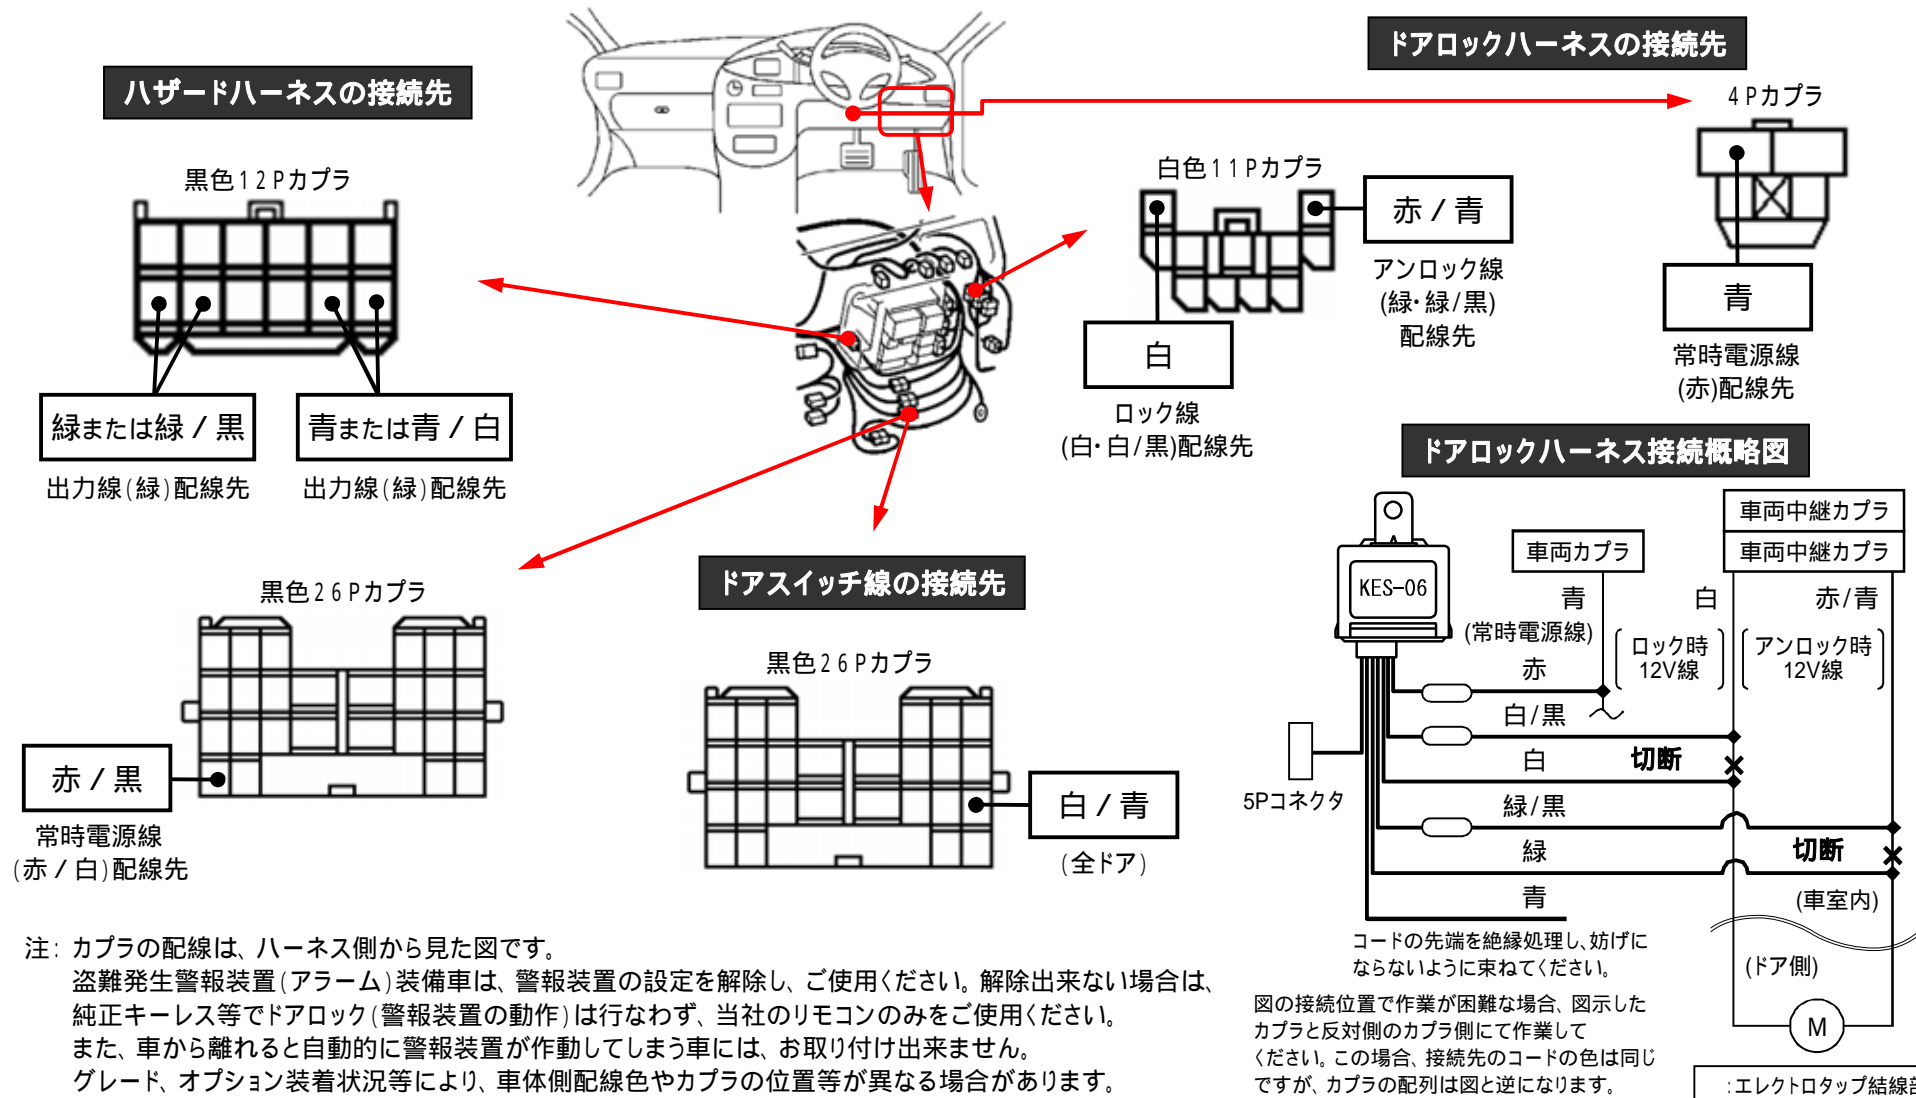

メーカー： ダイハツ

車種名： アトレー ワゴン

管理No： K700503C

年式： H19 / 09 ~ H22 / 08

車体型式： S32# / 33#系

更新日： H24 / 07

この情報は都度変更されますので、お取り付けの前に必ず最新情報をご確認ください。『 <http://www.mskw.co.jp/engsta/> 』

注：カブラの配線は、ハーネス側から見た図です。

盗難発生警報装置(アラーム)装備車は、警報装置の設定を解除し、ご使用ください。解除出来ない場合は、純正キーレス等でドアロック(警報装置の動作)は行なわず、当社のリモコンのみをご使用ください。また、車から離れると自動的に警報装置が作動してしまう車には、お取り付け出来ません。グレード、オプション装着状況等により、車体側配線色やカブラの位置等が異なる場合があります。その場合は、本体添付の取付説明書に従って、接続先を探してお取り付けください。