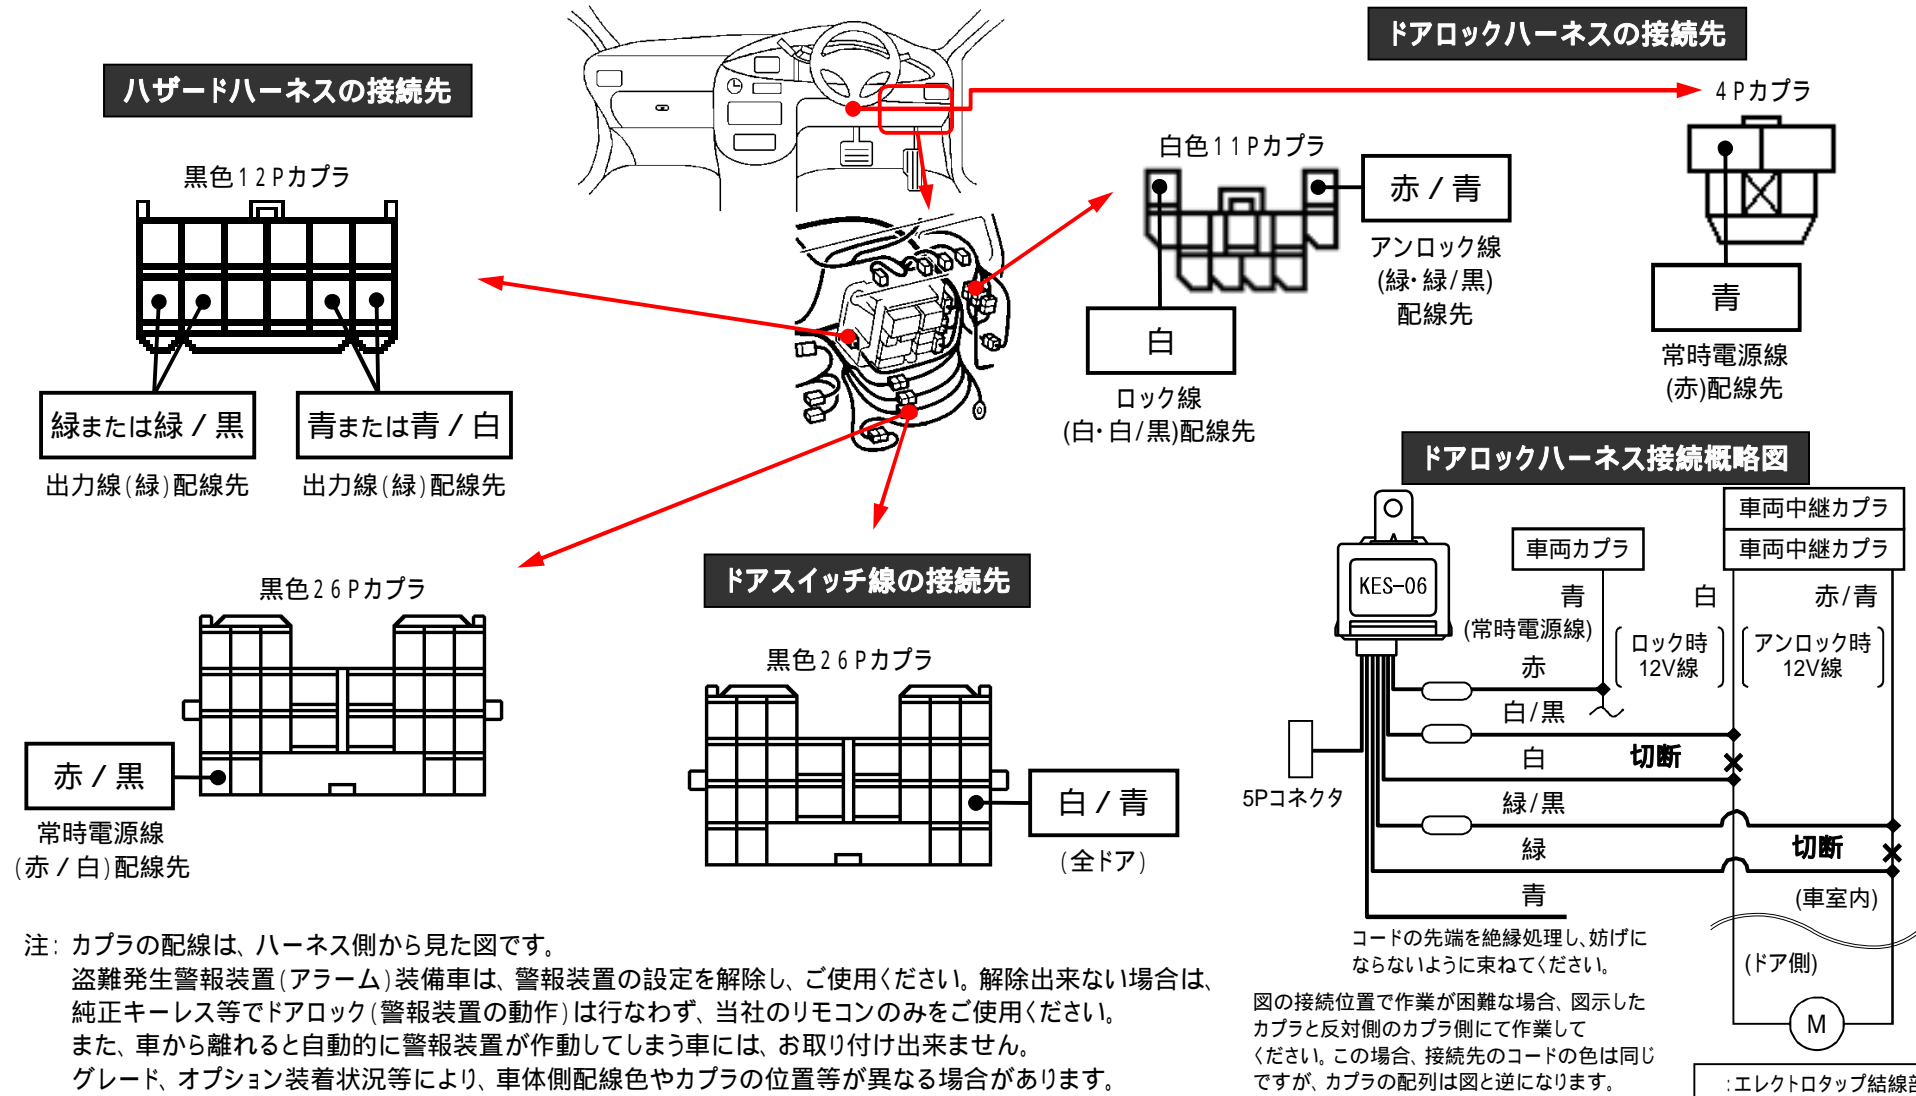

メーカー： ダイハツ

車種名： アトレーワゴン

管理No： K700504C

年式： H22 / 08 ~ H27 / 04

車体型式： S32# / 33#系

更新日： H27 / 04

この情報は都度変更されますので、お取り付けの前に必ず最新情報をご確認ください。『 <http://www.mskw.co.jp/engsta/> 』

注：カブラの配線は、ハーネス側から見た図です。

盗難発生警報装置(アラーム)装備車は、警報装置の設定を解除し、ご使用ください。解除出来ない場合は、純正キーレス等でドアロック(警報装置の動作)は行わず、当社のリモコンのみをご使用ください。

また、車から離れると自動的に警報装置が作動してしまう車には、お取り付け出来ません。

グレード、オプション装着状況等により、車体側配線色やカブラの位置等が異なる場合があります。

その場合は、本体添付の取付説明書に従って、接続先を探してお取り付けください。