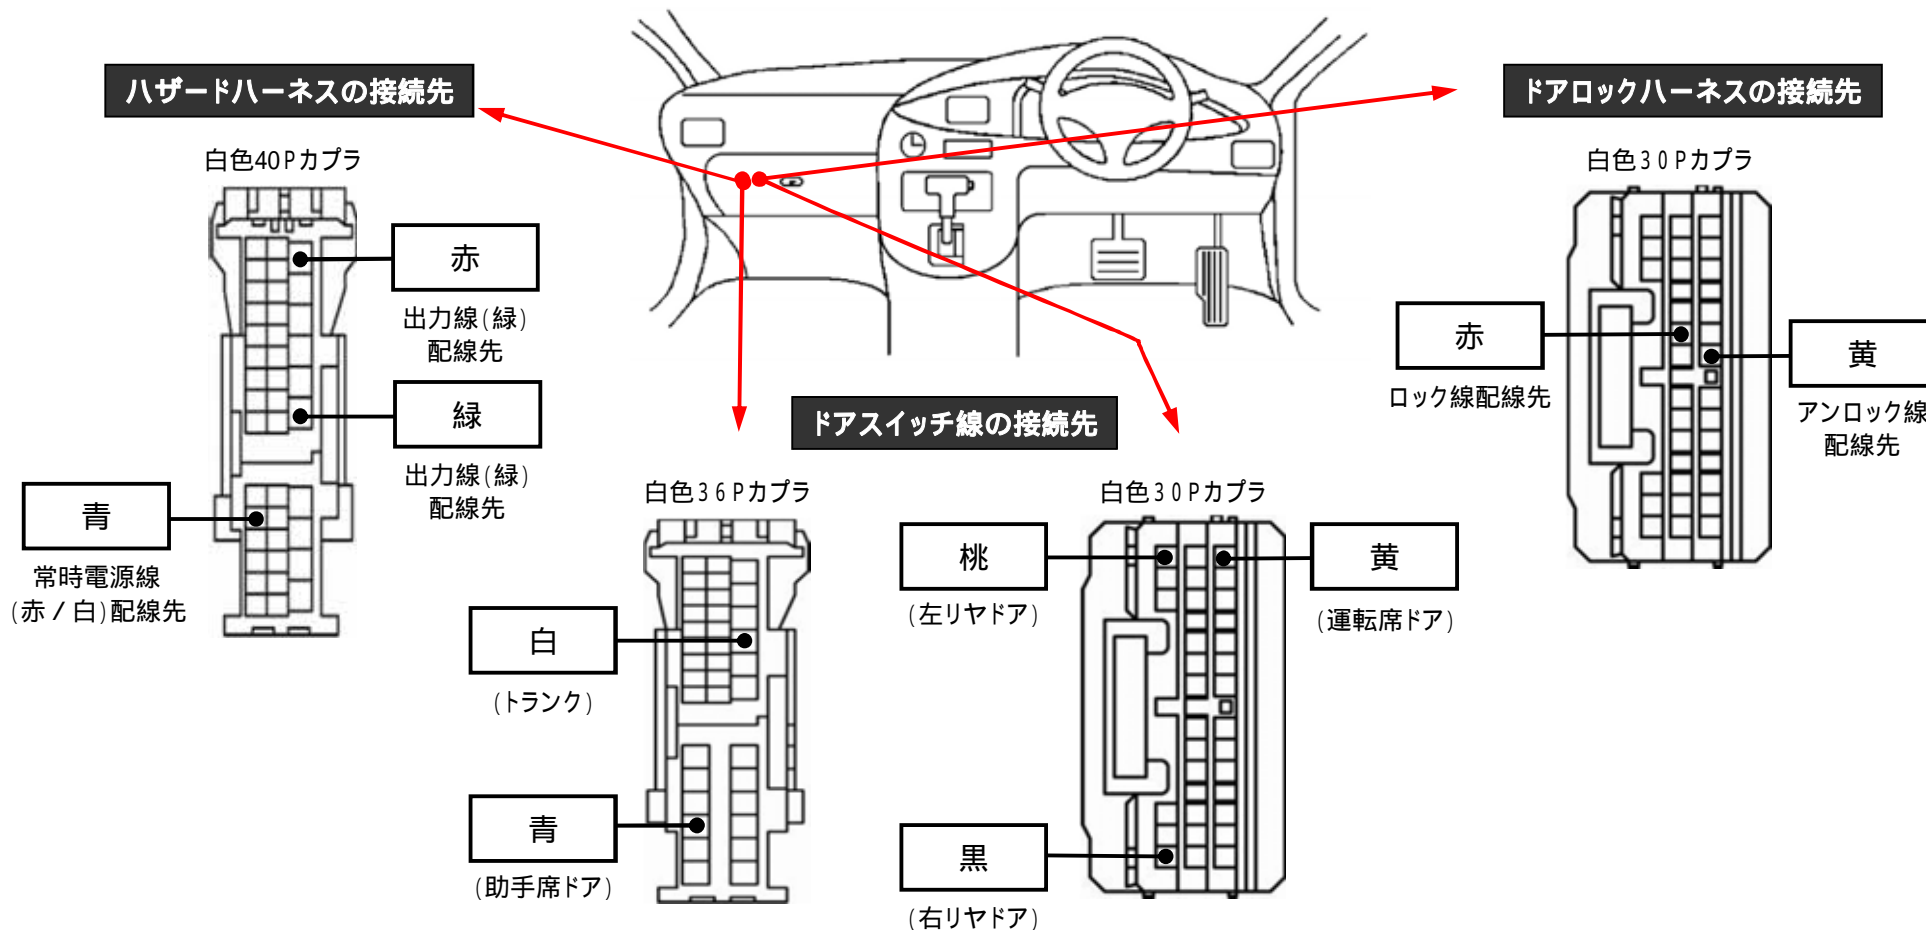

メーカー: ダイハツ

車種名: アルティス

管理No: K700704C

年式: H24 / 05 ~ H26 / 09

車体型式: V5#系

更新日: H26 / 09

この情報は都度変更されますので、お取り付けの前に必ず最新情報をご確認ください。『 <http://www.mskw.co.jp/engsta/> 』

注: カプラの配線は、ハーネス側から見た図です。

盗難発生警報装置(アラーム)装備車は、警報装置の設定を解除し、ご使用ください。

解除出来ない場合は、純正キーレス等でドアロック(警報装置の動作)は行なわず、当社のリモコンのみをご使用ください。

また、車から離れると自動的に警報装置が作動してしまう車には、お取り付け出来ません。

グレード、オプション装着状況等により、車体側配線色やカプラの位置等が異なる場合があります。

その場合は、本体添付の取付説明書に従って、接続先を探してお取り付けください。