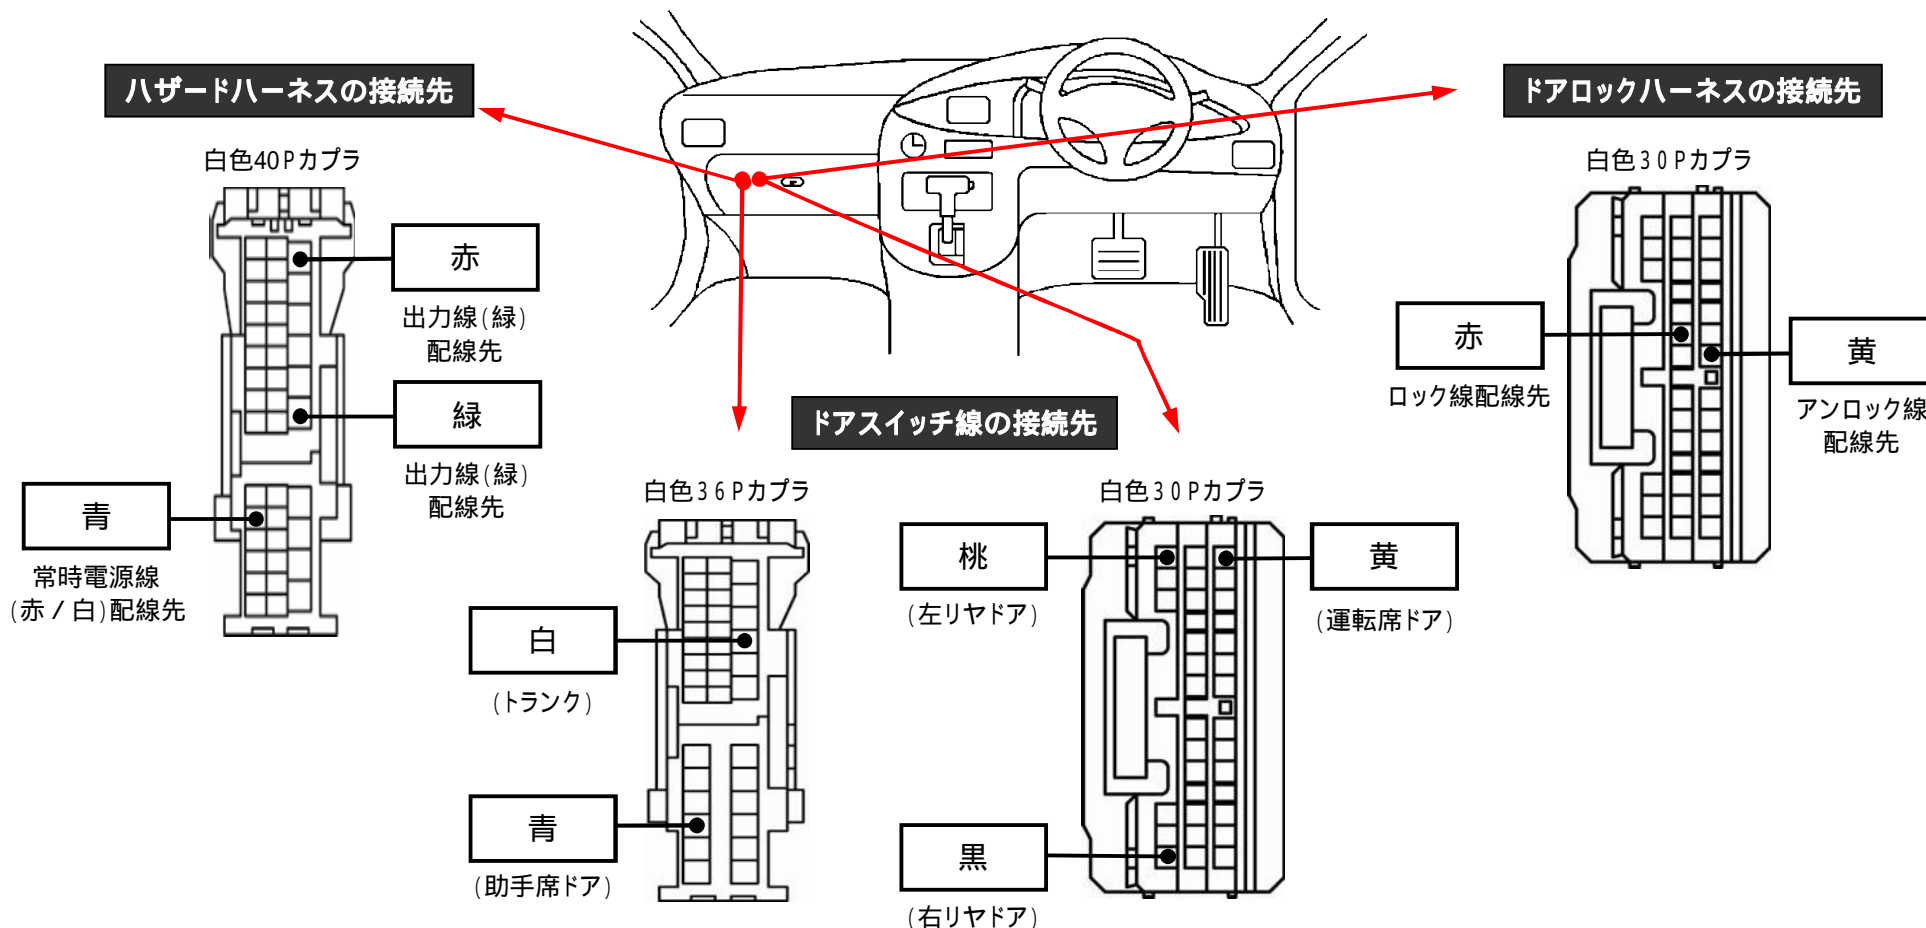

メーカー： ダイハツ

車種名： アルティス

管理No： K700705C

年式： H26 / 09 ~ H29 / 07

車体型式： V5#系

更新日： H29 / 07

この情報は都度変更されますので、お取り付けの前に必ず最新情報をご確認ください。『 <http://www.mskw.co.jp/engsta/> 』

注：カブラの配線は、ハーネス側から見た図です。

盗難発生警報装置(アラーム)装備車は、警報装置の設定を解除し、ご使用ください。
 解除出来ない場合は、純正キーレス等でドアロック(警報装置の動作)は行なわず、当社のリモコンのみをご使用ください。
 また、車から離れると自動的に警報装置が作動してしまう車には、お取り付け出来ません。
 グレード、オプション装着状況等により、車体側配線色やカブラの位置等が異なる場合があります。
 その場合は、本体添付の取付説明書に従って、接続先を探してお取り付けください。