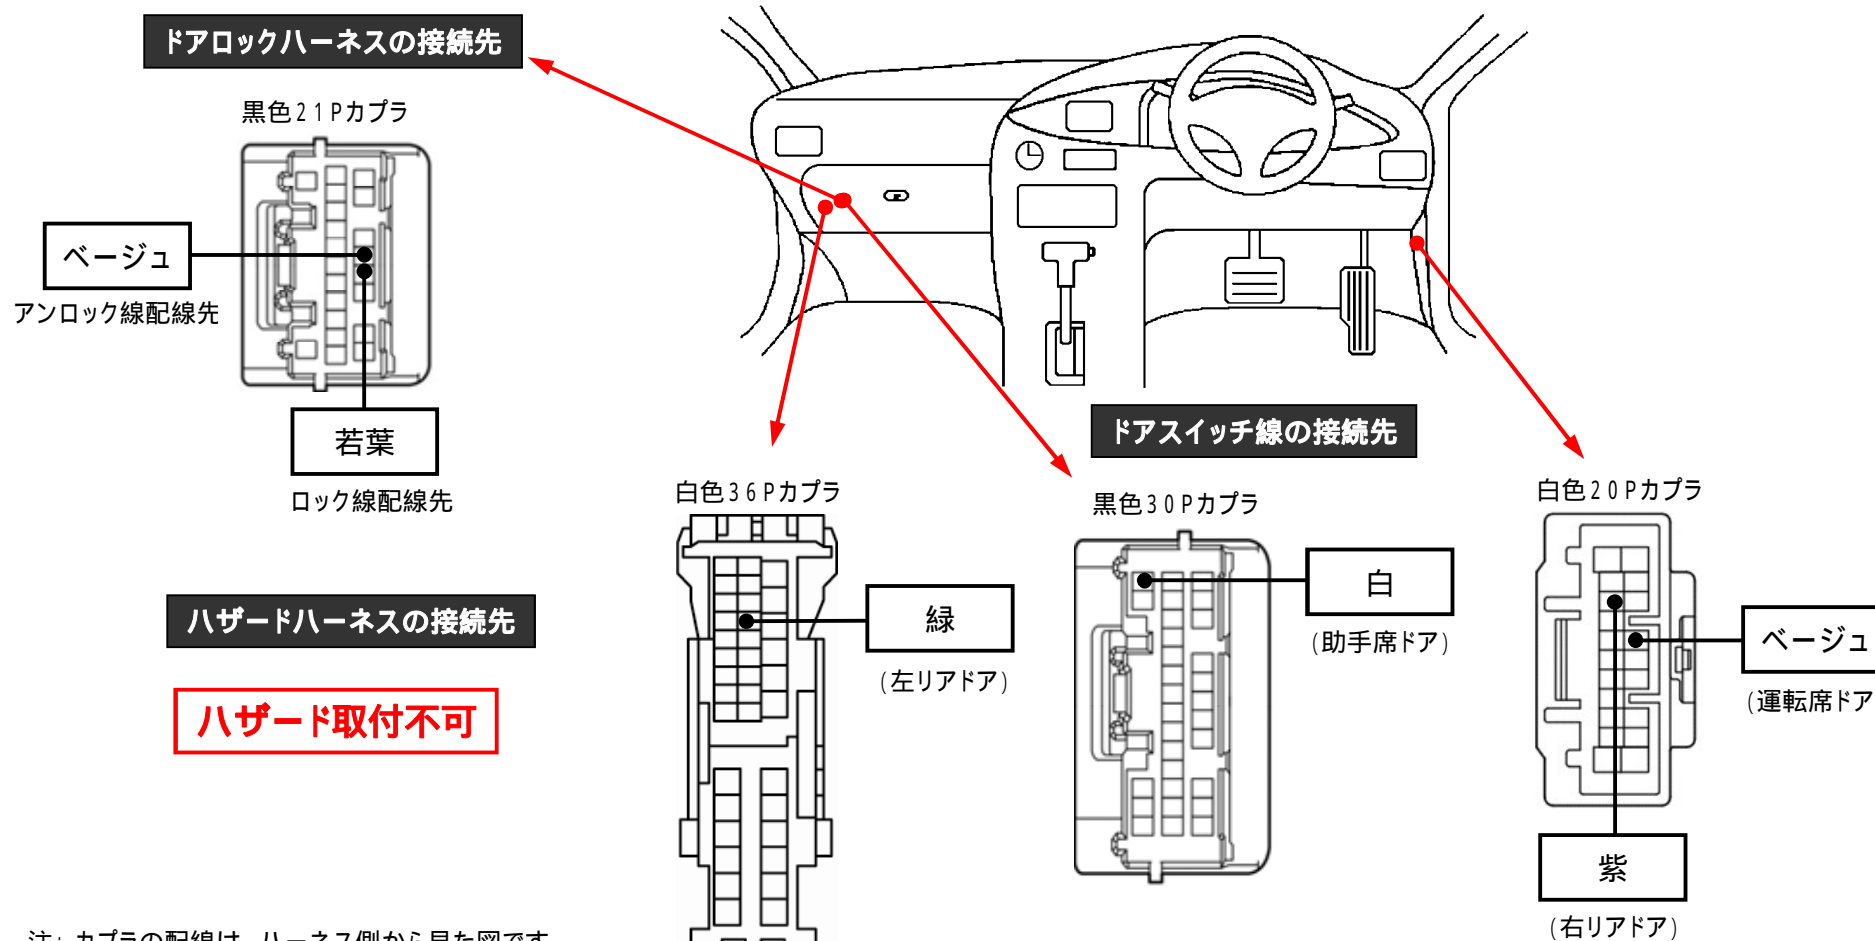

メーカー： ダイハツ

車種名： アルティス

管理No： K700706C

年式： H29 / 07 ~ R02 / 08

車体型式： AXVH7#系

更新日： R03 / 03

この情報は都度変更されますので、お取り付けの前に必ず最新情報をご確認ください。『 <http://www.mskw.co.jp/engsta/> 』

注：カブラの配線は、ハーネス側から見た図です。

盗難発生警報装置(アラーム)装備車は、警報装置の設定を解除し、ご使用ください。解除出来ない場合は、純正キーレス等でドアロック(警報装置の動作)は行なわず、当社のリモコンのみをご使用ください。

また、車から離れると自動的に警報装置が作動してしまう車には、お取り付け出来ません。

グレード、オプション装着状況等により、車体側配線色やカブラの位置等が異なる場合があります。

その場合は、本体添付の取付説明書に従って、接続先を探してお取り付けください。