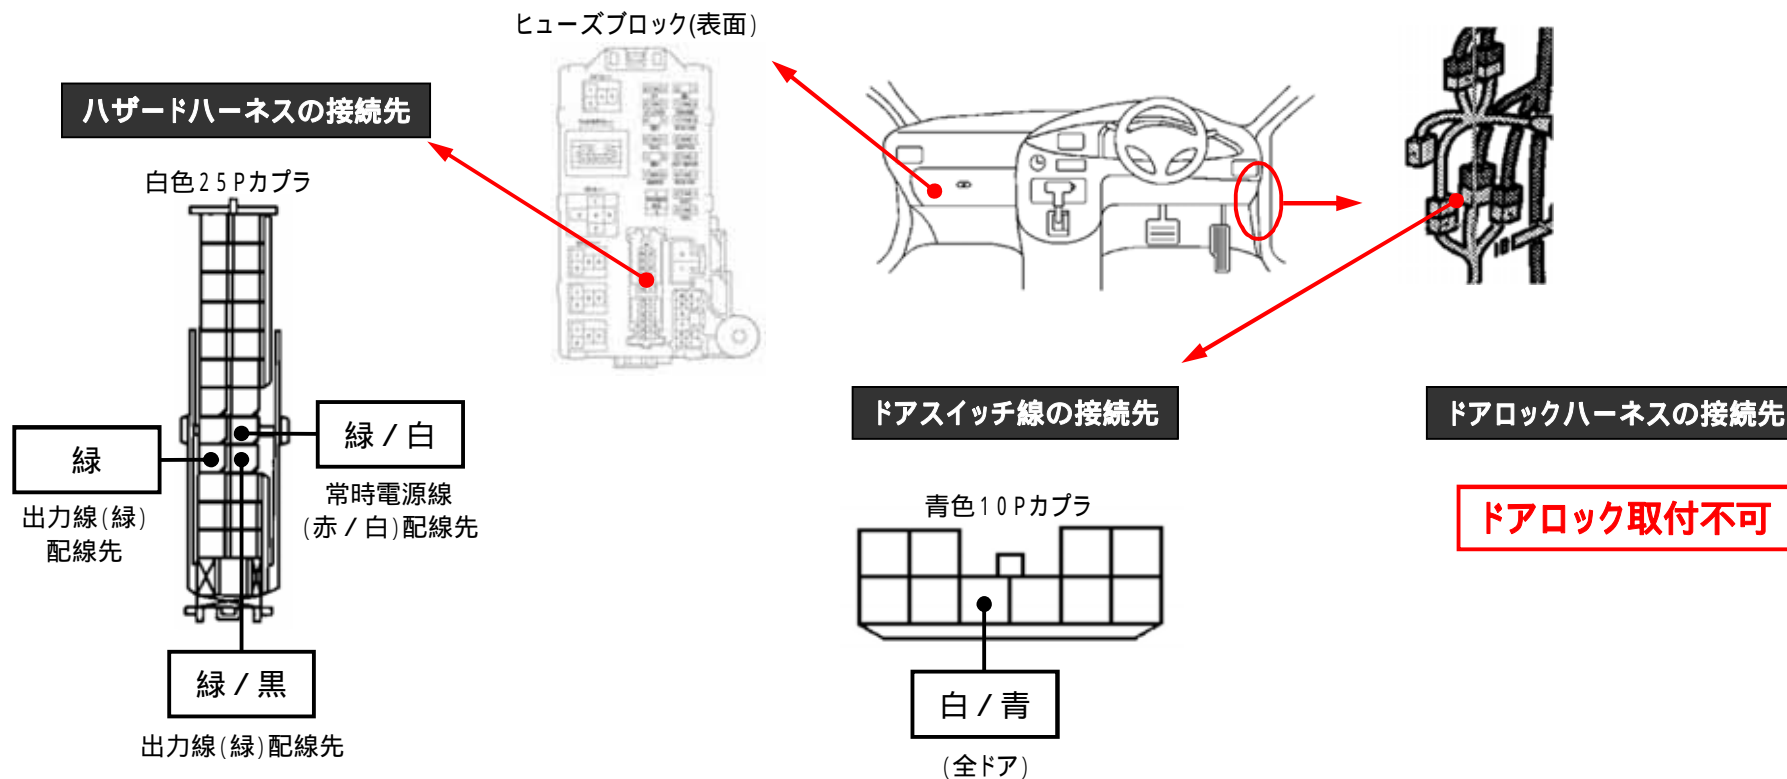

メーカー: ダイハツ

車種名: ブーン/ブーンカスタム
(純正キーレスなし車)

管理No: K702801C2

年式: H18/12 ~ H22/02

車体型式: M30#/31#系

更新日: H22/02

この情報は、都度変更されますので、お取り付けの前に必ず最新情報をご確認ください。『<http://www.mskw.co.jp/engsta/>』

注: カブラの配線は、ハーネス側から見た図です。
盗難発生警報装置(アラーム)装備車は、警報装置の設定を解除し、ご使用ください。
解除出来ない場合は、お取り付け出来ません。
グレード、オプション装着状況等により、車体側配線色やカブラの位置等が異なる場合があります。
その場合は、本体添付の取付説明書に従って、接続先を探してお取り付けください。