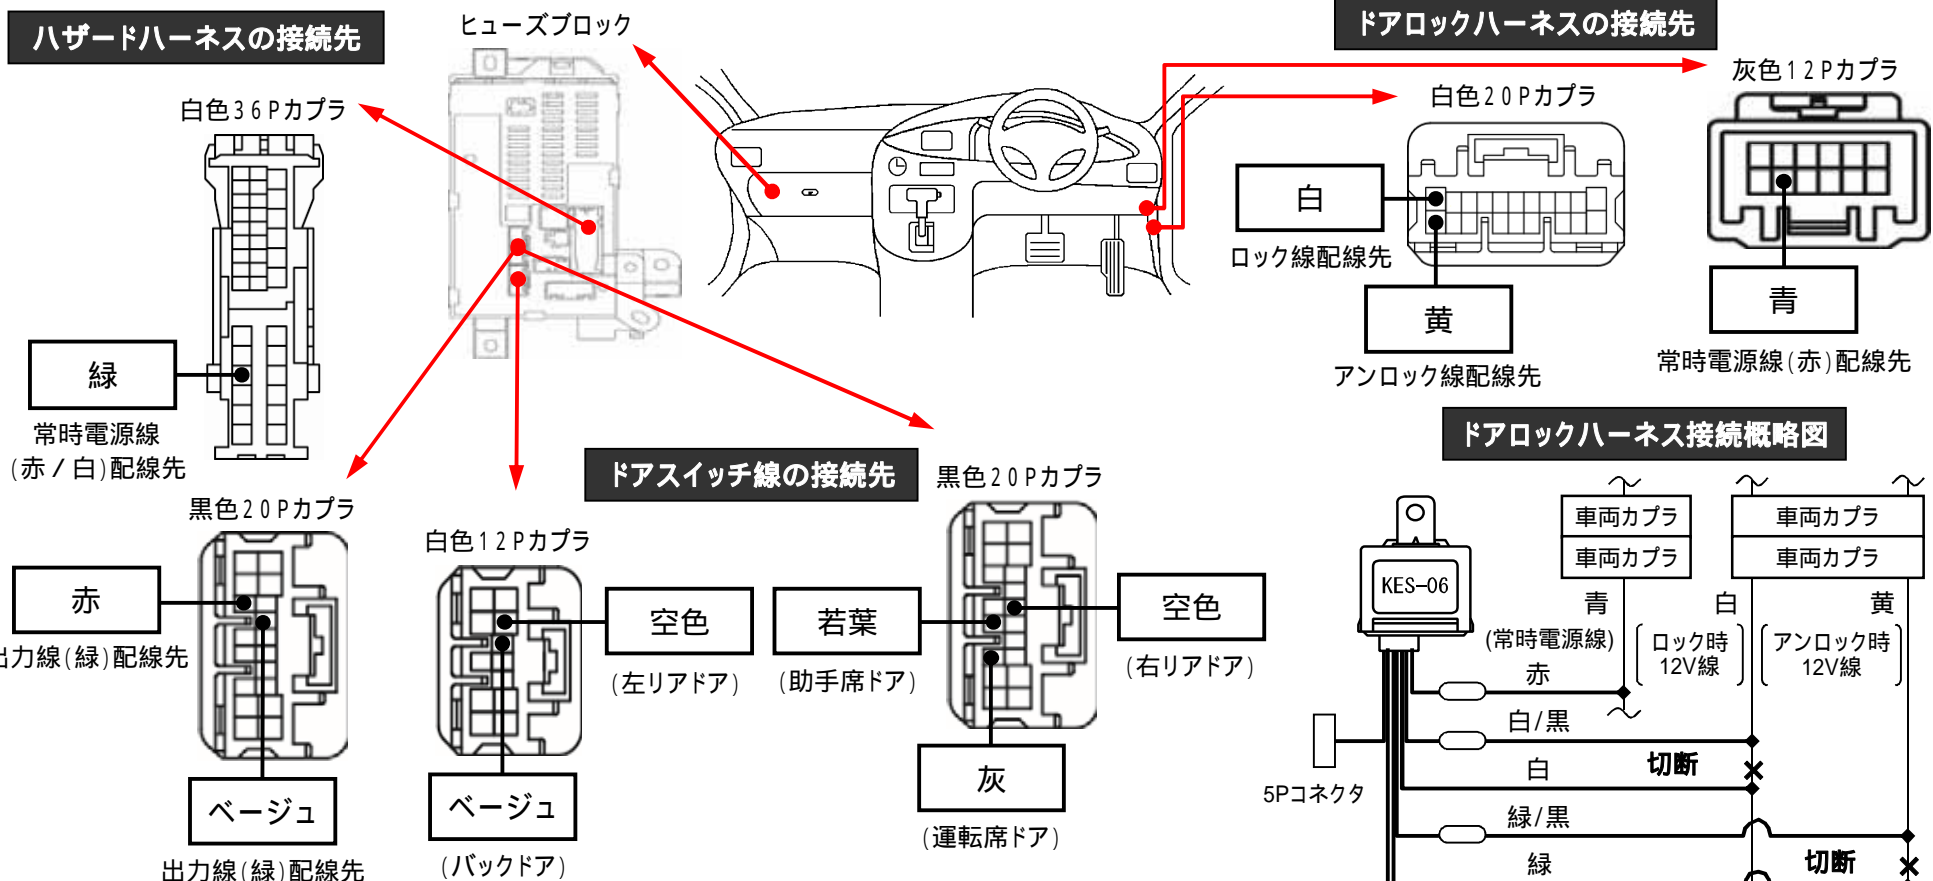

メーカー: ダイハツ

車種名: プーン

管理No: K702804C

年式: H28/04 ~ H30/10

車体型式: M70#/71#系

更新日: H30/10

この情報は都度変更されますので、お取り付けの前に必ず最新情報をご確認ください。『 <http://www.mskw.co.jp/engsta/> 』

注: カブラの配線は、ハーネス側から見た図です。

盗難発生警報装置 (アラーム) 装備車は、警報装置の設定を解除し、ご使用ください。
解除出来ない場合は、純正キーレス等でドアロック (警報装置の動作) は行わず、当社のリモコンのみをご使用ください。
また、車から離れると自動的に警報装置が作動してしまう車には、お取り付け出来ません。
グレード、オプション装着状況等により、車体側配線色やカブラの位置等が異なる場合があります。
その場合は、本体添付の取付説明書に従って、接続先を探してお取り付けください。

:エレクトロタップ結線部