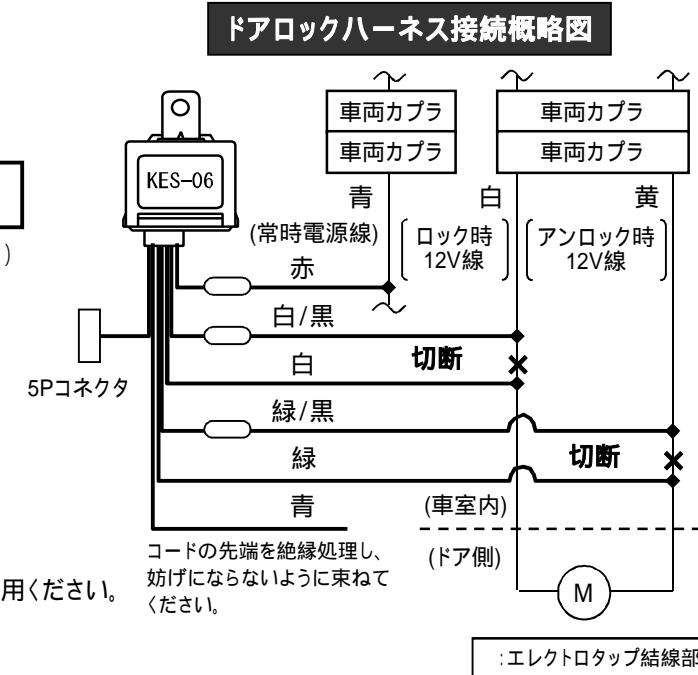

メーカー: ダイハツ

車種名: プーン

管理No: K702805C

年式: H30 / 10 ~

車体型式: M70# / 71#系

更新日: H30 / 11

この情報は都度変更されますので、お取り付けの前に必ず最新情報をご確認ください。 『 <http://www.mskw.co.jp/engsta/> 』

注: カブラの配線は、ハーネス側から見た図です。

盗難発生警報装置 (アラーム) 装備車は、警報装置の設定を解除し、ご使用ください。
解除出来ない場合は、純正キーレス等でドアロック (警報装置の動作) は行わず、当社のリモコンのみをご使用ください。
また、車から離れると自動的に警報装置が作動してしまう車には、お取り付け出来ません。
グレード、オプション装着状況等により、車体側配線色やカブラの位置等が異なる場合があります。
その場合は、本体添付の取付説明書に従って、接続先を探してお取り付けください。