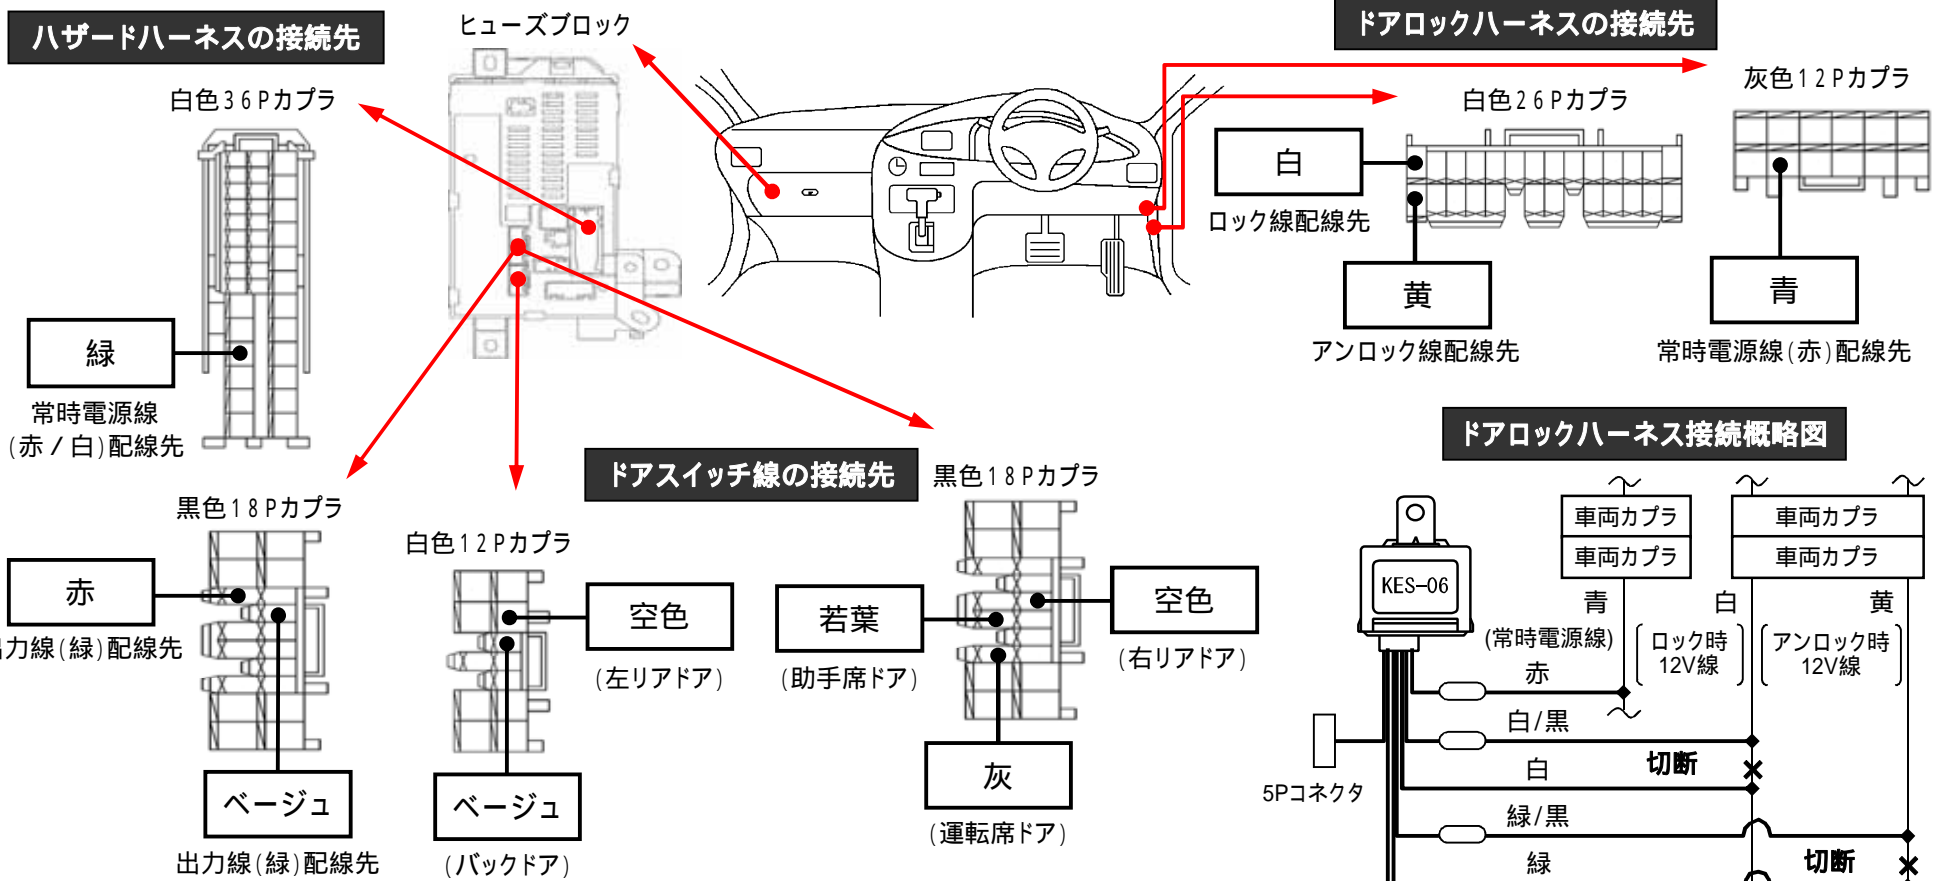

メーカー: ダイハツ

車種名: プーン

管理No: K702805C

年式: H30 / 10 ~

車体型式: M70# / 71#系

更新日: H30 / 11

この情報は都度変更されますので、お取り付けの前に必ず最新情報をご確認ください。 『 <http://www.mskw.co.jp/engsta/> 』

注: カブラの配線は、ハーネス側から見た図です。

盗難発生警報装置 (アラーム) 装備車は、警報装置の設定を解除し、ご使用ください。
解除出来ない場合は、純正キーレス等でドアロック (警報装置の動作) は行わず、当社のリモコンのみをご使用ください。
また、車から離れると自動的に警報装置が作動してしまう車には、お取り付け出来ません。
グレード、オプション装着状況等により、車体側配線色やカブラの位置等が異なる場合があります。
その場合は、本体添付の取付説明書に従って、接続先を探してお取り付けください。