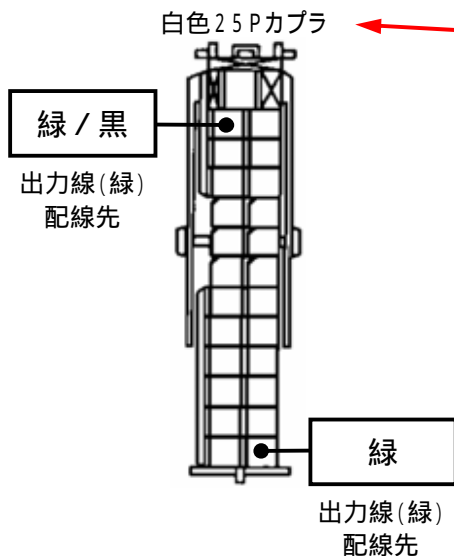

### ハザードハーネスの接続先

### ドアスイッチ線の接続先

### ドアロックハーネスの接続先

**ドアロック取付不可**

注: カブラの配線は、ハーネス側から見た図です。  
盗難発生警報装置(アラーム)装着車は、警報装置の設定を解除し、ご使用ください。  
解除出来ない場合は、お取り付け出来ません。  
グレード、オプション装着状況等により、車体側配線色やカブラの位置等が異なる場合があります。  
その場合は、本体添付の取付説明書に従って、接続先を探してお取り付けください。