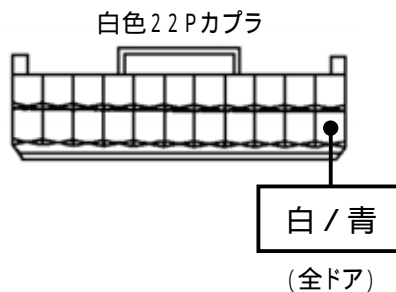

ドアスイッチ線の接続先

ドアロックハーネスの接続先

ドアロック取付不可

注: カブラの配線は、ハーネス側から見た図です。
盗難発生警報装置(アラーム)装着車は、警報装置の設定を解除し、ご使用ください。
解除出来ない場合は、お取り付け出来ません。
グレード、オプション装着状況等により、車体側配線色やカブラの位置等が異なる場合があります。
その場合は、本体添付の取付説明書に従って、接続先を探してお取り付けください。