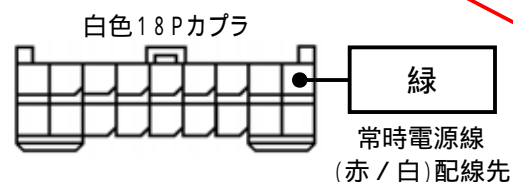

メーカー: ダイハツ

車種名: ミラ/ミラカスタム
(キーフリー装着車)

管理No: K702905C3

年式: H20/12 ~ H25/02

車体型式: L27#/28#系

更新日: H25/03

この情報は都度変更されますので、お取り付けの前に必ず最新情報をご確認ください。『 <http://www.mskw.co.jp/engsta/> 』

ハザードハーネスの接続先