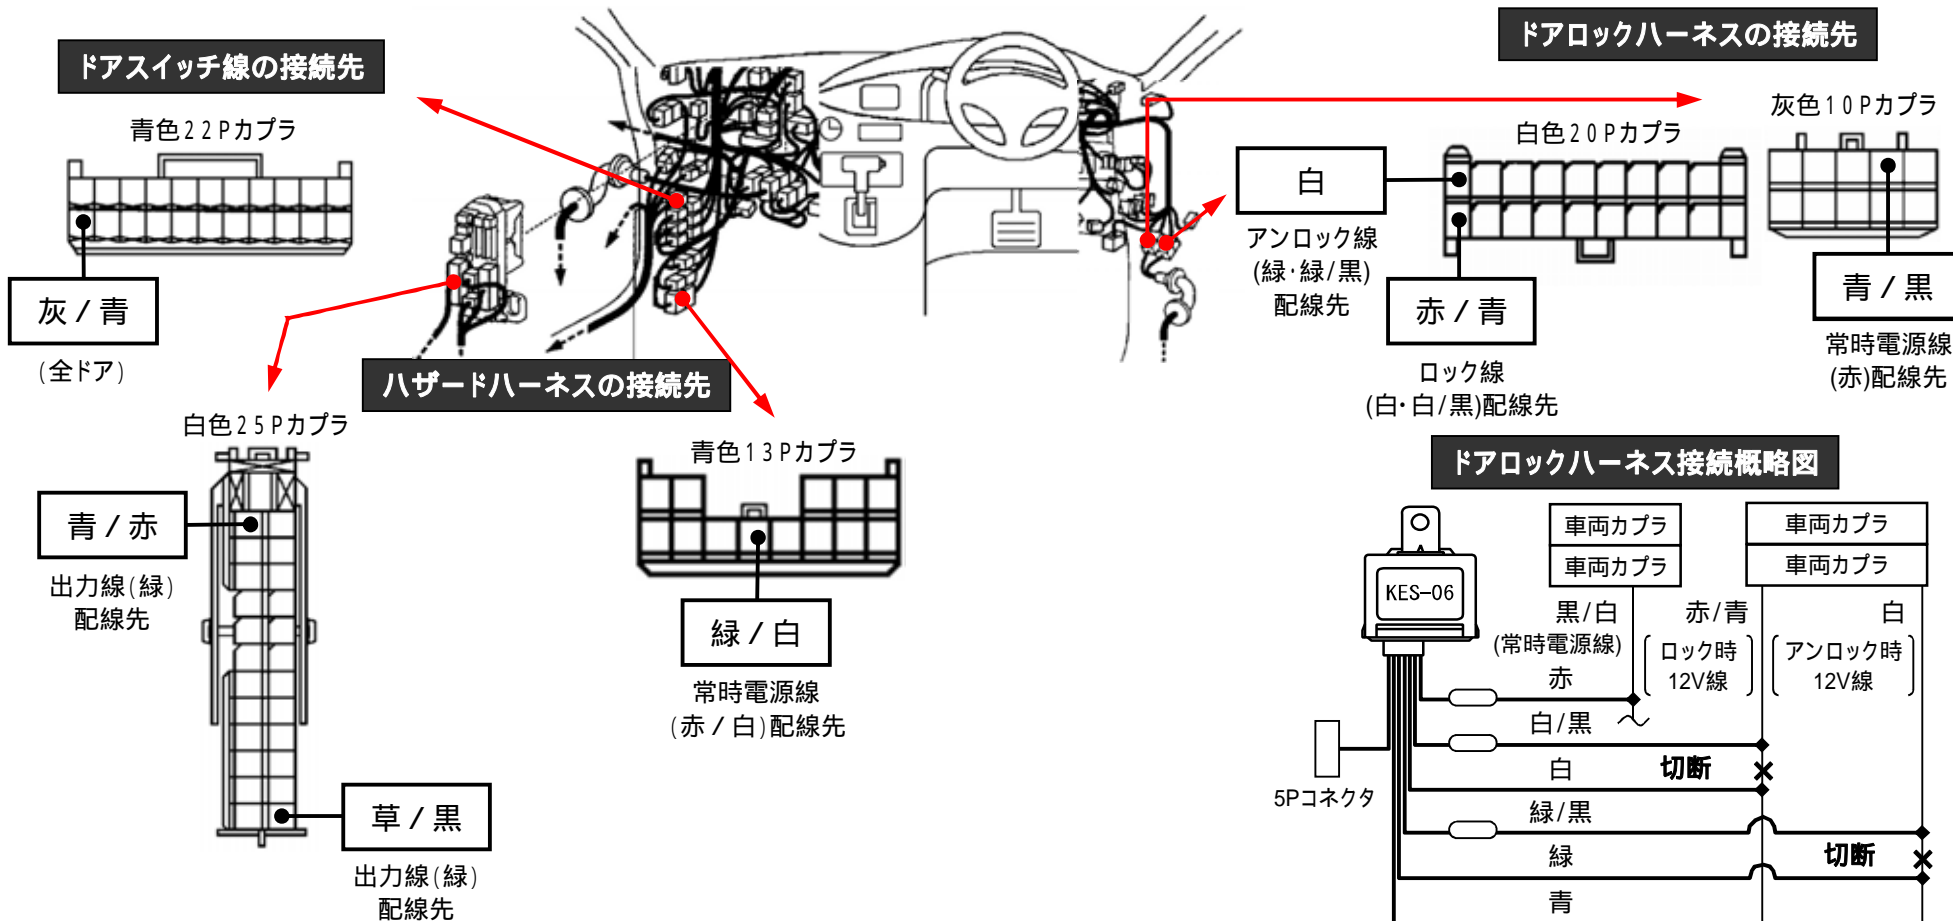

メーカー: ダイハツ

車種名: ムーヴ/ムーヴカスタム

管理No: K703207C

年式: H20/12 ~ H22/12

車体型式: L17#/18#系

更新日: H26/06

この情報は都度変更されますので、お取り付けの前に必ず最新情報をご確認ください。『 <http://www.mskw.co.jp/engsta/> 』

注: カブラの配線は、ハーネス側から見た図です。

盗難発生警報装置 (アラーム) 装備車は、警報装置の設定を解除し、ご使用ください。解除出来ない場合は、

純正キーレス等でドアロック (警報装置の動作) は行わず、当社のリモコンのみをご使用ください。

また、車から離れると自動的に警報装置が作動してしまう車には、お取り付け出来ません。

グレード、オプション装着状況等により、車体側配線色やカブラの位置等が異なる場合があります。

その場合は、本体添付の取付説明書に従って、接続先を探してお取り付けください。

コードの先端を絶縁処理し、妨げにならないように束ねてください。 (車室内) (ドア側)

図の接続位置で作業が困難な場合、図示したカブラと反対側のカブラ側にて作業してください。この場合、接続先のコードの色は同じですが、カブラの配列は図と逆になります。

: エレクトロタップ結線部