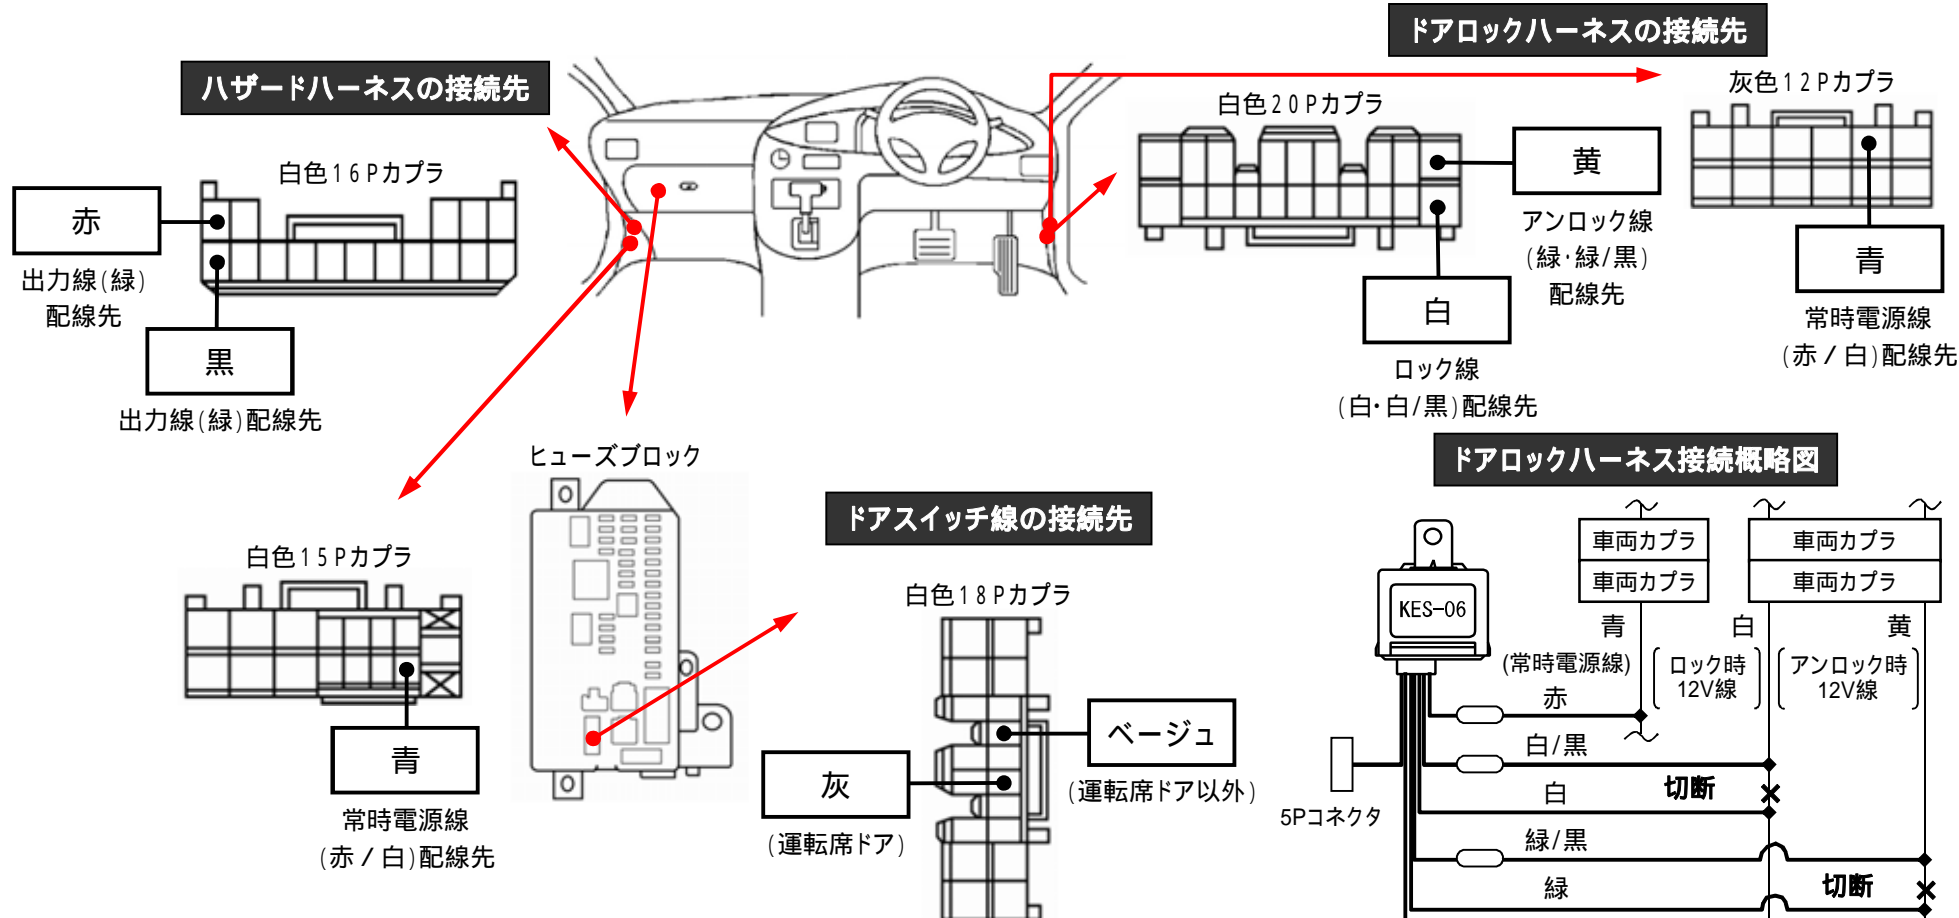

メーカー: ダイハツ

車種名: ムーヴ/ムーヴカスタム

管理No: K703208C

年式: H22/12 ~ H23/11

車体型式: LA10#/11#系

更新日: H26/06

この情報は都度変更されますので、お取り付けの前に必ず最新情報をご確認ください。『 <http://www.mskw.co.jp/engsta/> 』

注: カブラの配線は、ハーネス側から見た図です。

盗難発生警報装置(アラーム)装備車は、警報装置の設定を解除し、ご使用ください。解除出来ない場合は、純正キーレス等でドアロック(警報装置の動作)は行なわず、当社のリモコンのみをご使用ください。

また、車から離れると自動的に警報装置が作動してしまう車には、お取り付け出来ません。

グレード、オプション装着状況等により、車体側配線色やカブラの位置等が異なる場合があります。

その場合は、本体添付の取付説明書に従って、接続先を探してお取り付けください。

: エレクトロタップ結線部