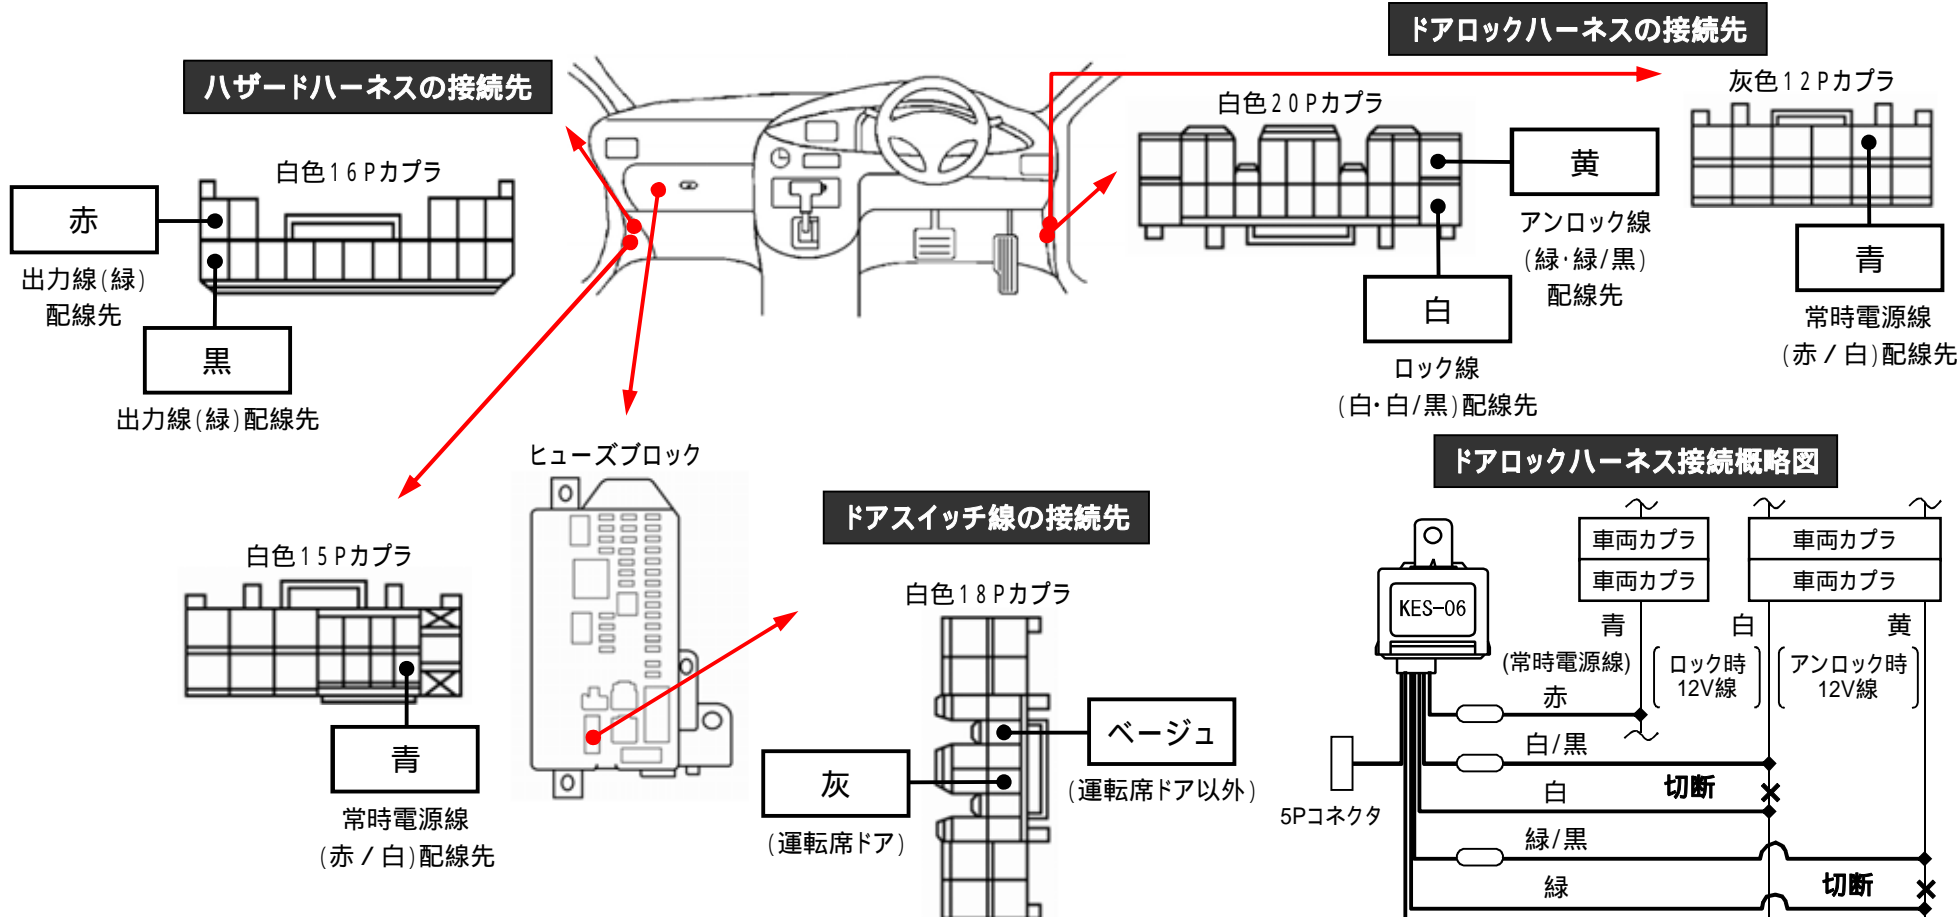

メーカー: ダイハツ

車種名: ムーヴ/ムーヴカスタム

管理No: K703209C

年式: H23/11 ~ H24/05

車体型式: LA10#/11#系

更新日: H26/06

この情報は都度変更されますので、お取り付けの前に必ず最新情報をご確認ください。『 <http://www.mskw.co.jp/engsta/> 』

注: カブラの配線は、ハーネス側から見た図です。

盗難発生警報装置(アラーム)装備車は、警報装置の設定を解除し、ご使用ください。解除出来ない場合は、純正キーレス等でドアロック(警報装置の動作)は行わず、当社のリモコンのみをご使用ください。

また、車から離れると自動的に警報装置が作動してしまう車には、お取り付け出来ません。

グレード、オプション装着状況等により、車体側配線色やカブラの位置等が異なる場合があります。

その場合は、本体添付の取付説明書に従って、接続先を探してお取り付けください。

: エレクトロタップ結線部