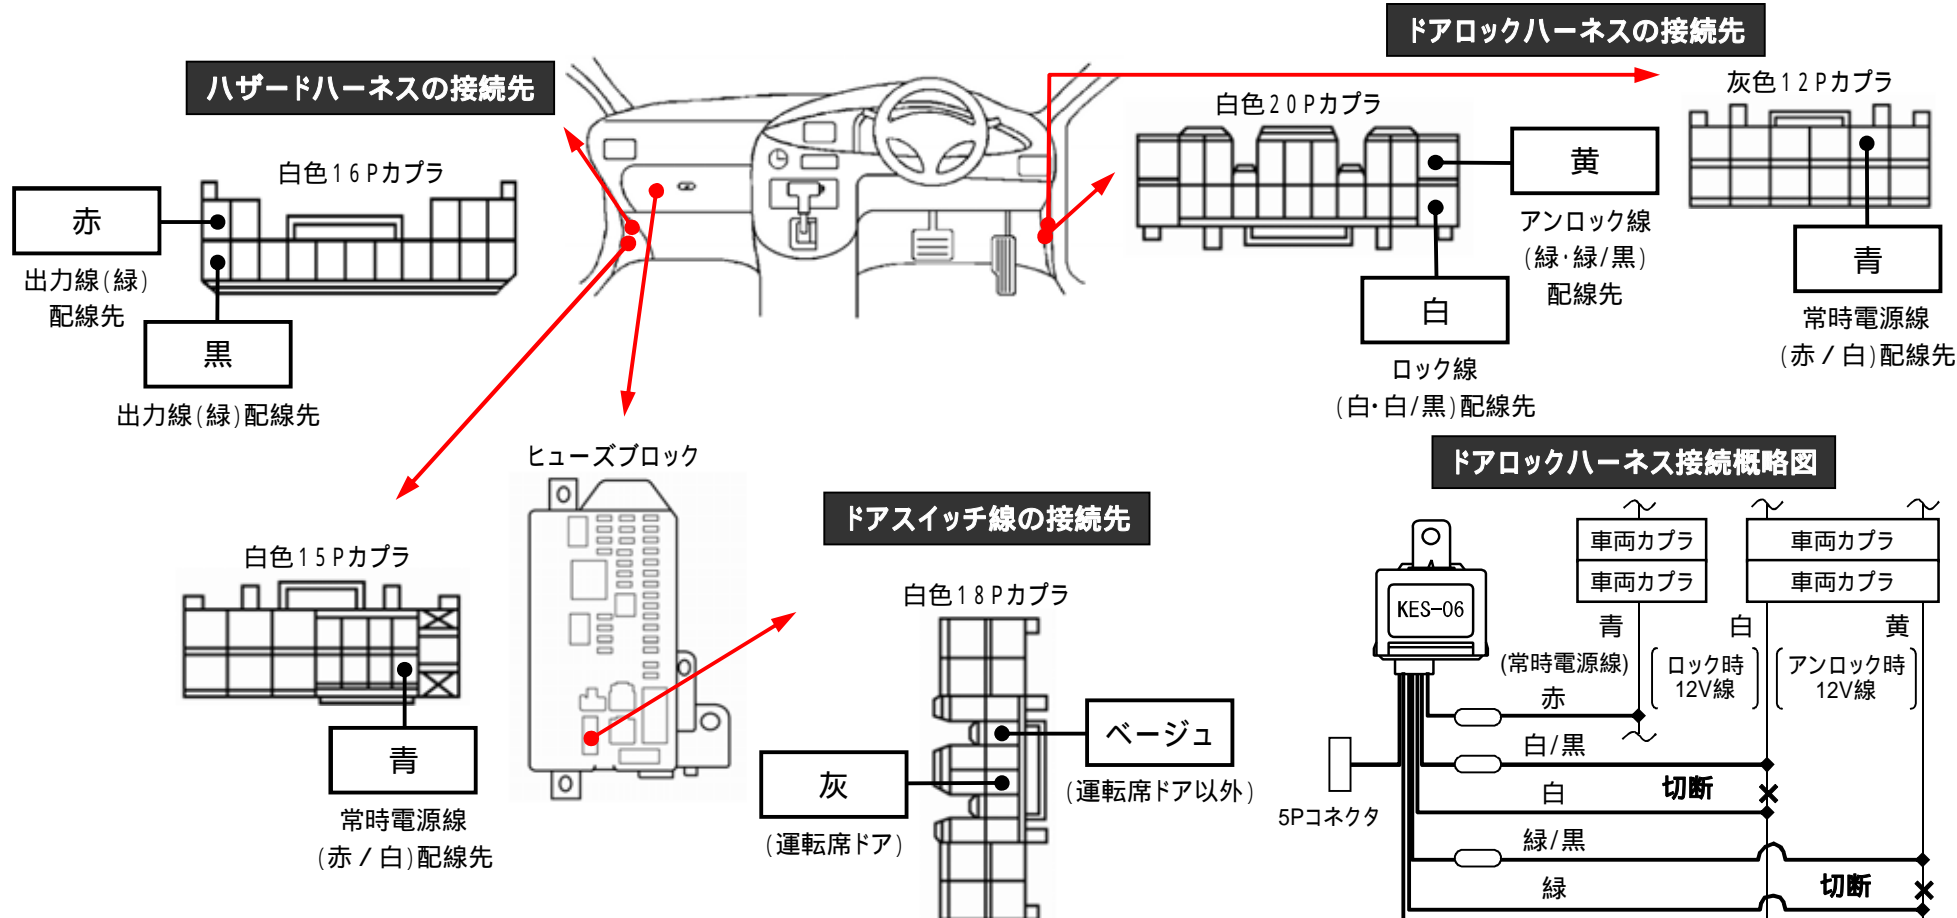

メーカー: ダイハツ

車種名: ムーヴ/ムーヴカスタム

管理No: K703210C

年式: H24/05 ~ H24/12

車体型式: LA10#/11#系

更新日: H26/06

この情報は都度変更されますので、お取り付けの前に必ず最新情報をご確認ください。『 <http://www.mskw.co.jp/engsta/> 』

注: カブラの配線は、ハーネス側から見た図です。

盗難発生警報装置(アラーム)装備車は、警報装置の設定を解除し、ご使用ください。解除出来ない場合は、純正キーレス等でドアロック(警報装置の動作)は行なわず、当社のリモコンのみをご使用ください。

また、車から離れると自動的に警報装置が作動してしまう車には、お取り付け出来ません。

グレード、オプション装着状況等により、車体側配線色やカブラの位置等が異なる場合があります。

その場合は、本体添付の取付説明書に従って、接続先を探してお取り付けください。

: エレクトロタップ結線部