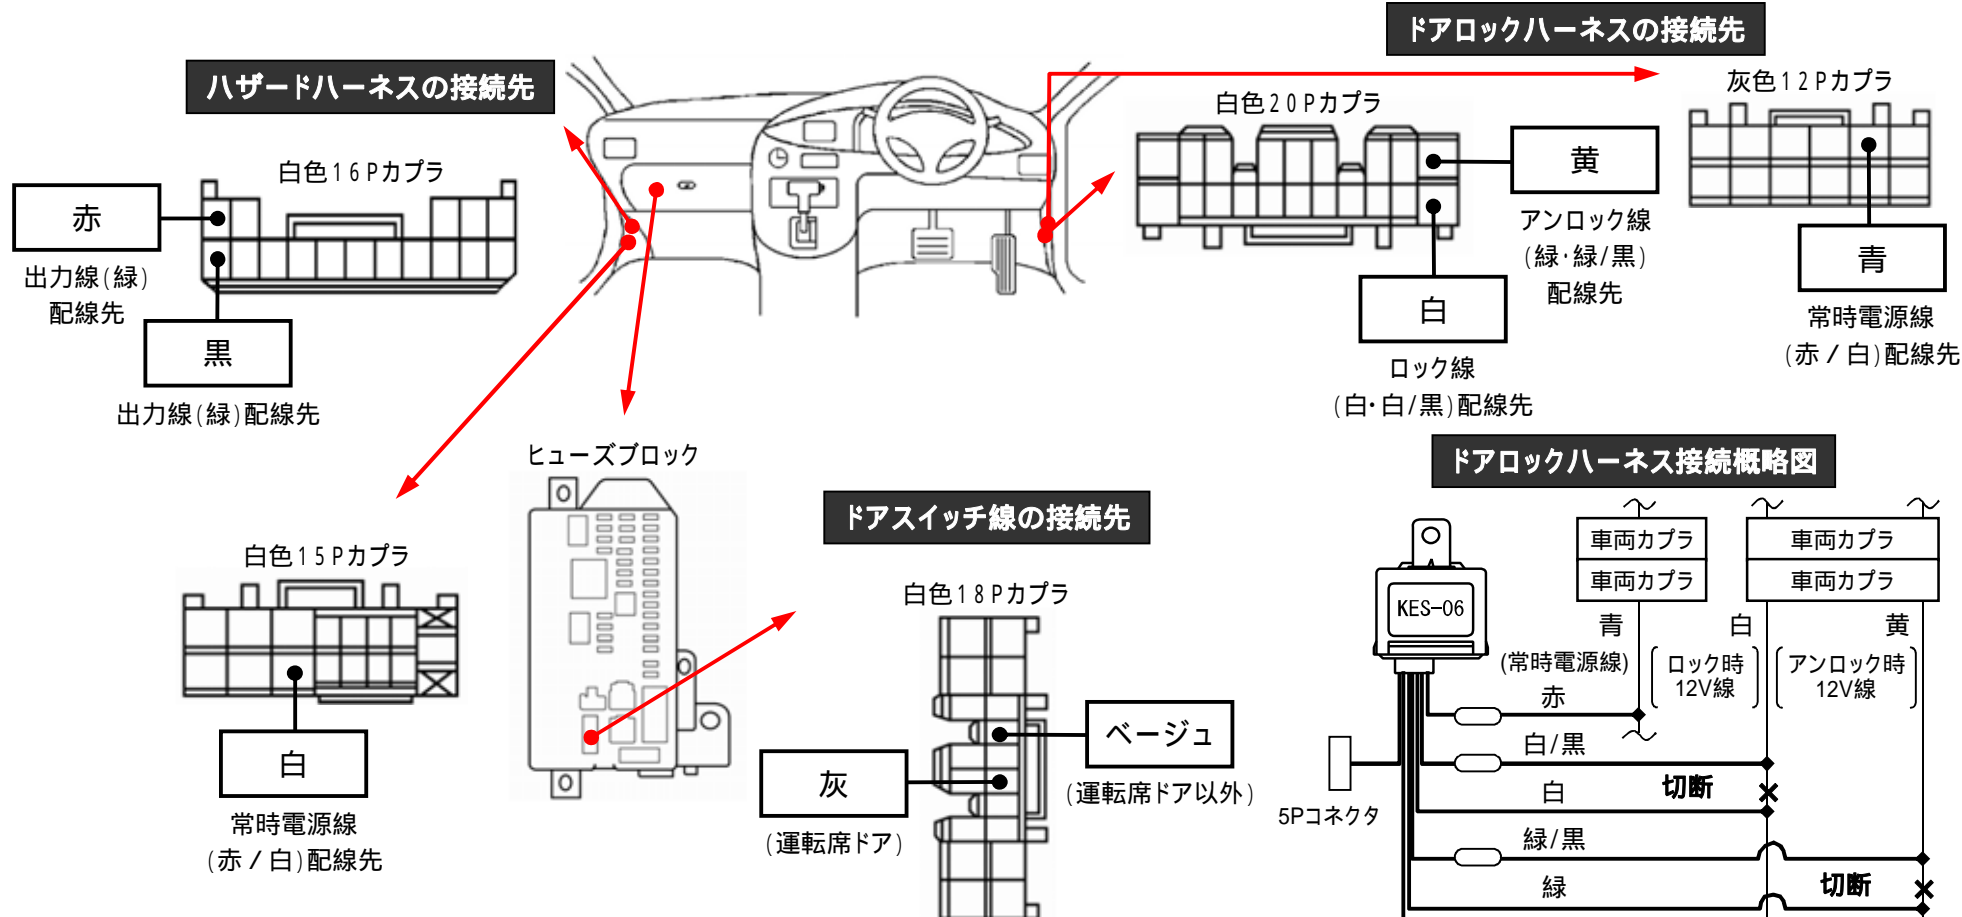

メーカー： ダイハツ

車種名： ムーヴ / ムーヴ カスタム

管理No： K703211C

年式： H24 / 12 ~ H26 / 12

車体型式： LA10# / 11#系

更新日： H26 / 12

この情報は都度変更されますので、お取り付けの前に必ず最新情報をご確認ください。 『 <http://www.mskw.co.jp/engsta/> 』

注：カブラの配線は、ハーネス側から見た図です。

盗難発生警報装置(アラーム)装備車は、警報装置の設定を解除し、ご使用ください。解除出来ない場合は、純正キーレス等でドアロック(警報装置の動作)は行なわず、当社のリモコンのみをご使用ください。

また、車から離れると自動的に警報装置が作動してしまう車には、お取り付け出来ません。

グレード、オプション装着状況等により、車体側配線色やカブラの位置等が異なる場合があります。

その場合は、本体添付の取付説明書に従って、接続先を探してお取り付けください。

：エレクトロタップ結線部