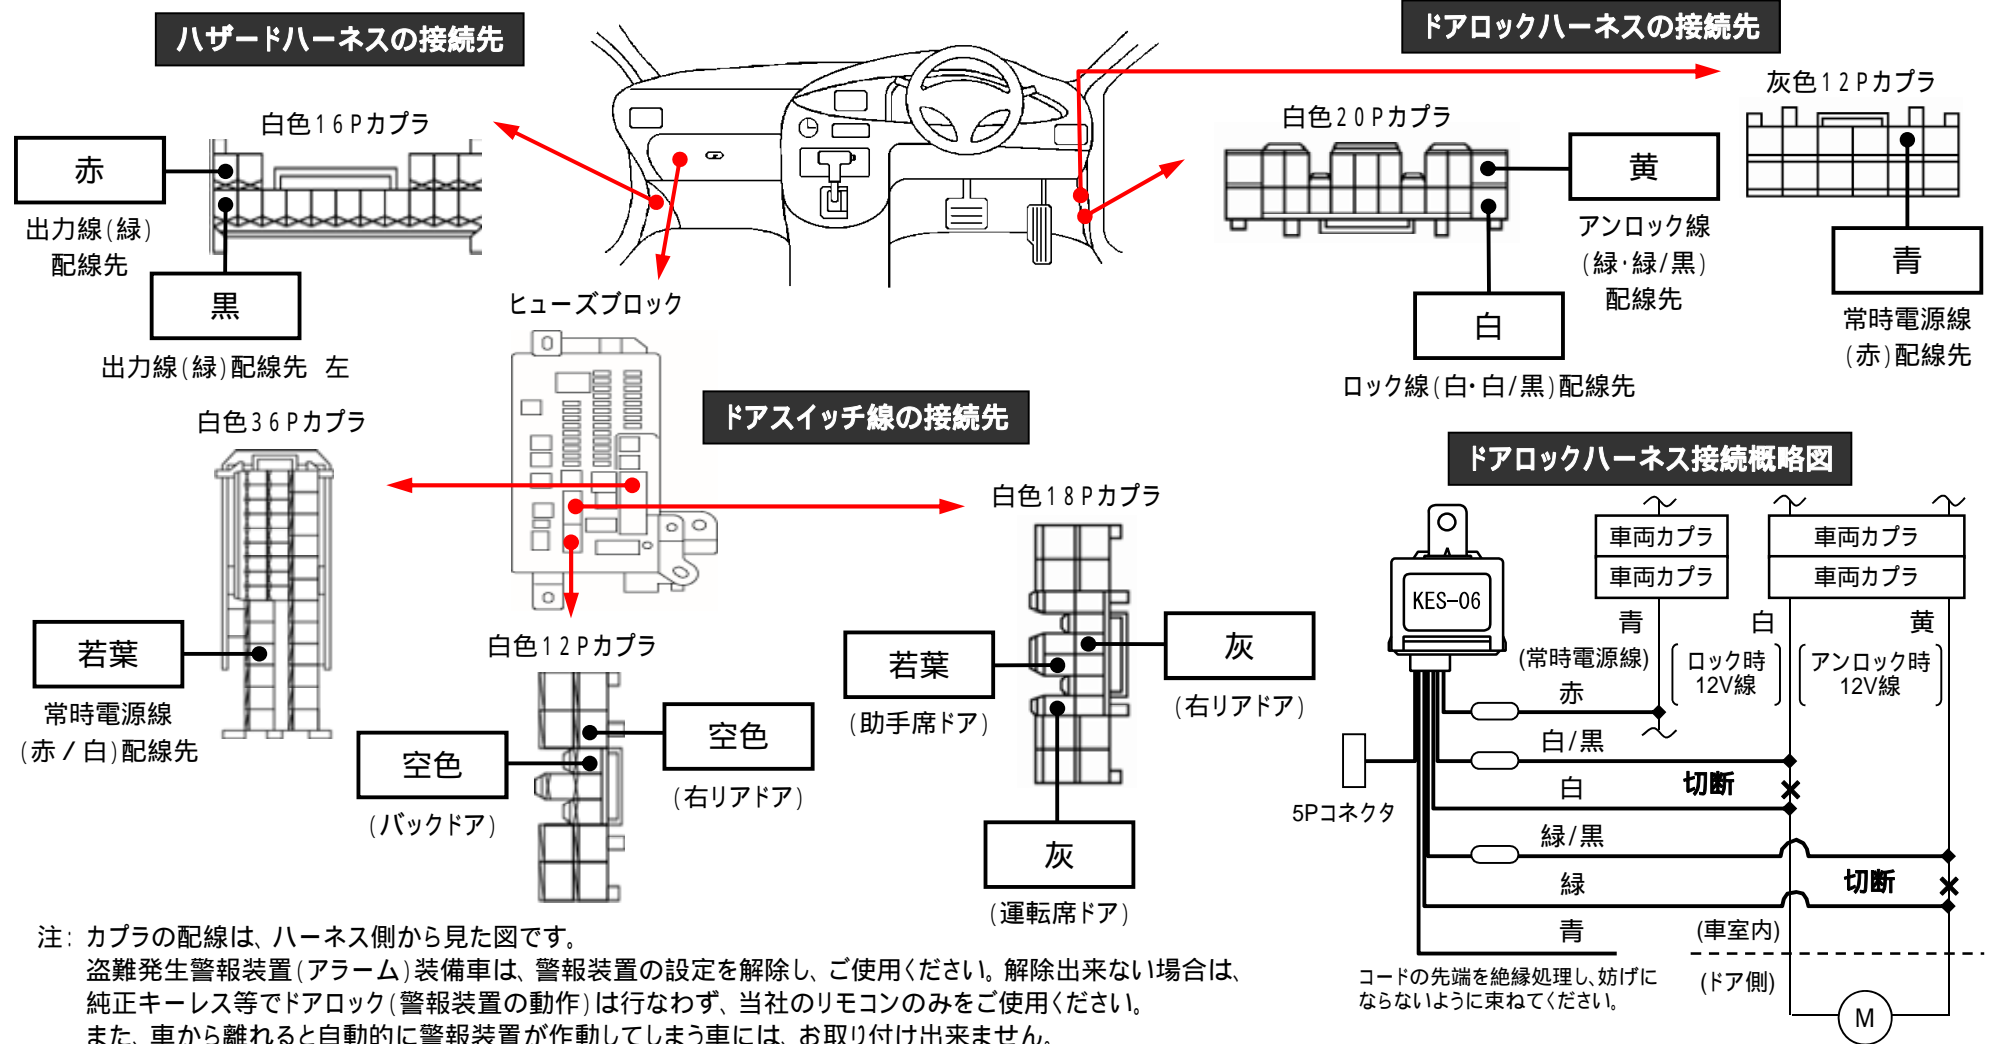

メーカー: ダイハツ

車種名: ムーヴ/ムーヴカスタム

管理No: K703212C

年式: H26 / 12 ~ H29 / 08

車体型式: LA15#/16#系

更新日: H29 / 08

この情報は都度変更されますので、お取り付けの前に必ず最新情報をご確認ください。 『 <http://www.mskw.co.jp/engsta/> 』

注: カブラの配線は、ハーネス側から見た図です。

盗難発生警報装置(アラーム) 装備車は、警報装置の設定を解除し、ご使用ください。解除出来ない場合は、純正キーレス等でドアロック(警報装置の動作)は行なわず、当社のリモコンのみをご使用ください。また、車から離れると自動的に警報装置が作動してしまう車には、お取り付け出来ません。グレード、オプション装着状況等により、車体側配線色やカブラの位置等が異なる場合があります。その場合は、本体添付の取付説明書に従って、接続先を探してお取り付けください。

: エレクトロタップ結線部