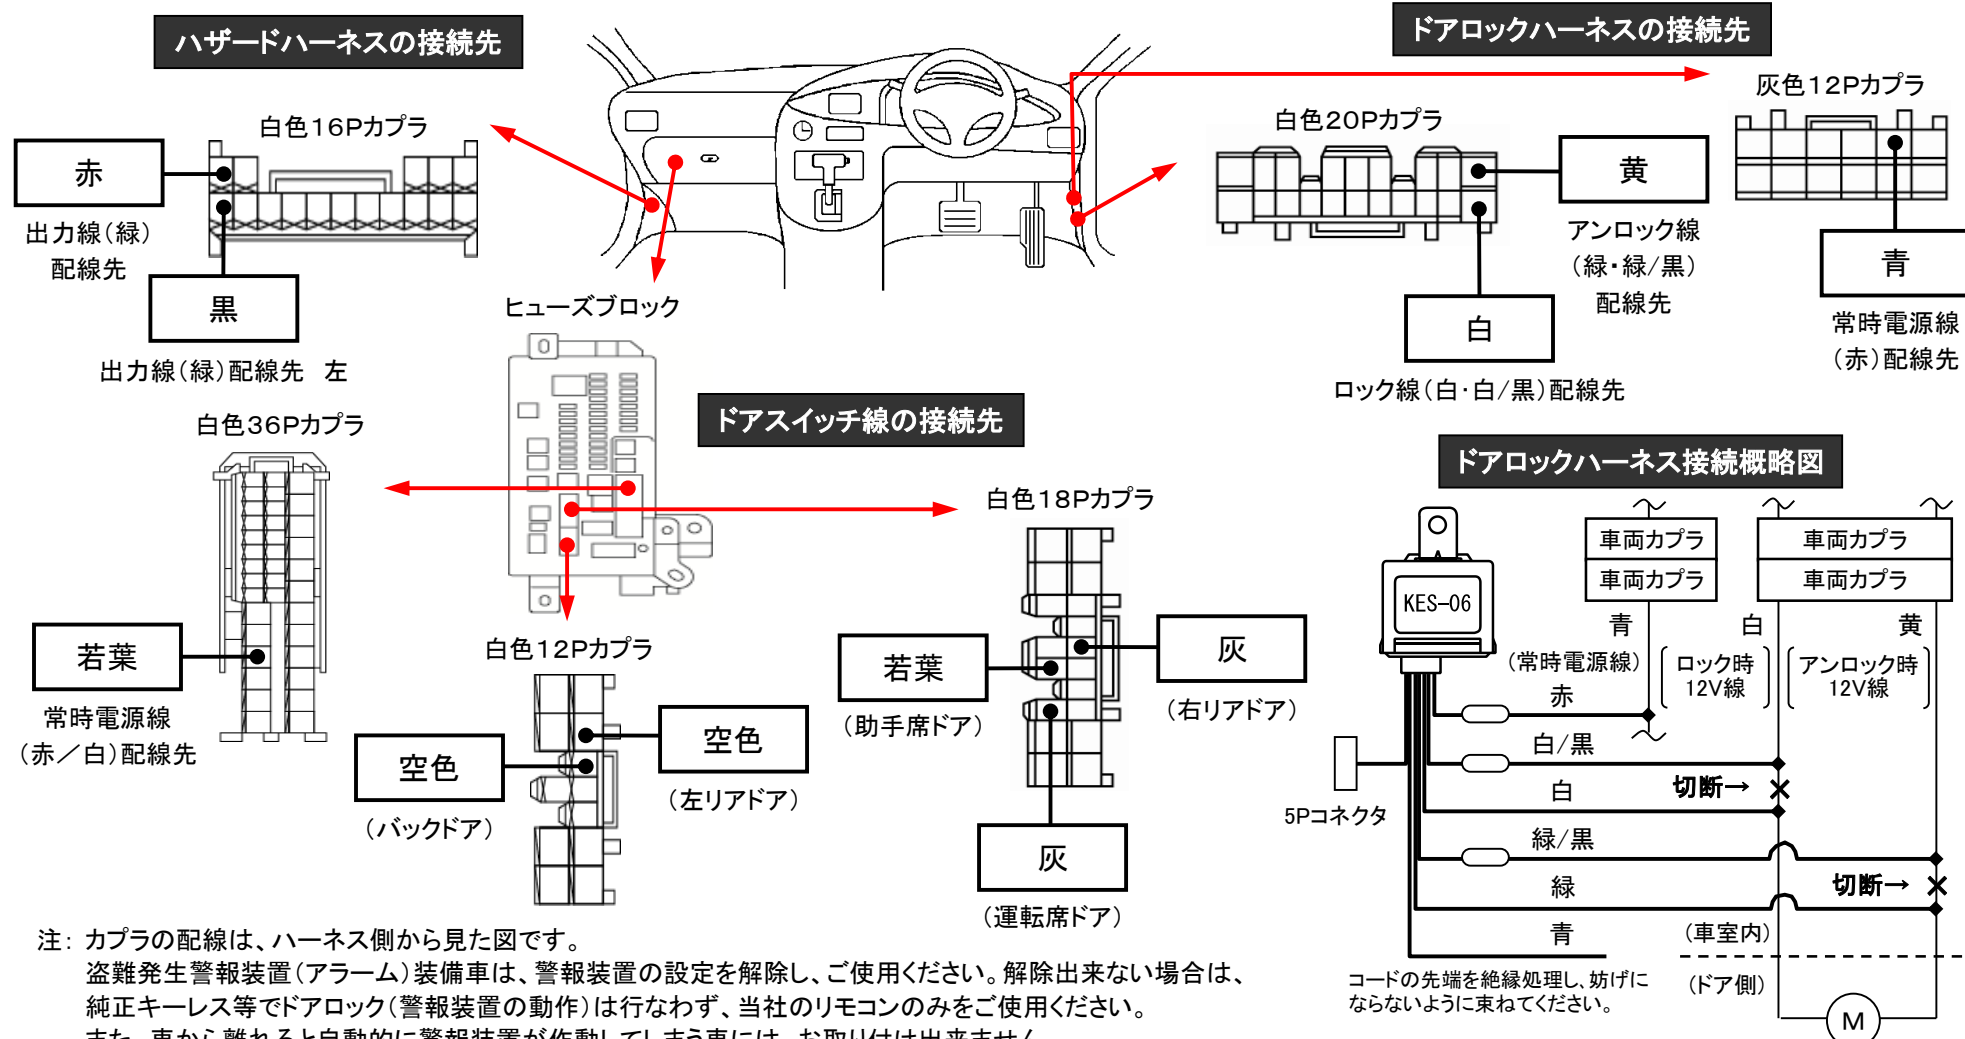

メーカー: ダイハツ

車種名: ムーヴ/ムーヴカスタム

管理No: K703213C

年式: H 29 / 08 ~ R 04 / 07

車体型式: LA15#/16#系

更新日: R 05 / 12

※この情報は都度変更されますので、お取り付けの前に必ず最新情報をご確認ください。『 <http://www.mskw.co.jp/engsta/> 』

注: カプラの配線は、ハーネス側から見た図です。

盗難発生警報装置(アラーム)装備車は、警報装置の設定を解除し、ご使用ください。解除出来ない場合は、純正キーレス等でドアロック(警報装置の動作)は行なわず、当社のリモコンのみをご使用ください。また、車から離れると自動的に警報装置が作動してしまう車には、お取り付け出来ません。グレード、オプション装着状況等により、車体側配線色やカプラの位置等が異なる場合があります。その場合は、本体添付の取付説明書に従って、接続先を探してお取り付けください。

◆: エレクトロタップ結線部