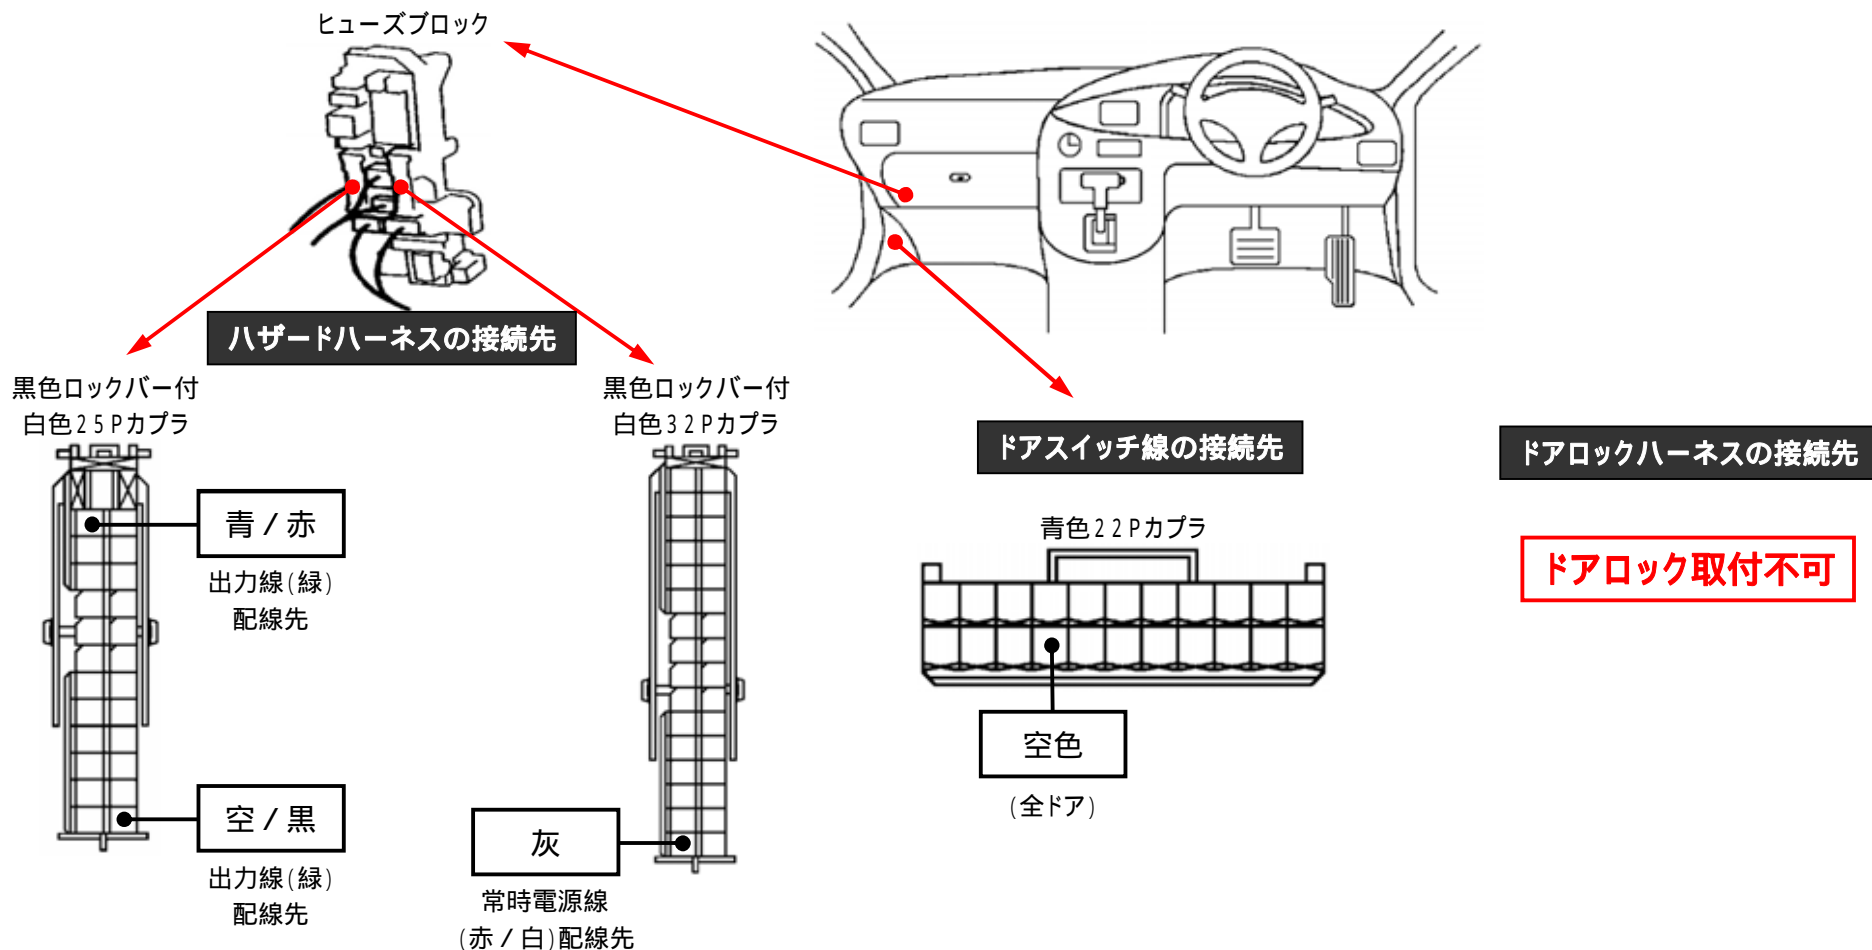

メーカー: ダイハツ

車種名: ムーヴ コンテ / ムーヴ コンテ カスタム 管理No: K703500C2
(キーフリー装着車)

年式: H20 / 08 ~ H23 / 06

車体型式: L75# / 85#系

更新日: H23 / 06

この情報は都度変更されますので、お取り付けの前に必ず最新情報をご確認ください。 『 <http://www.mskw.co.jp/engsta/> 』

注: カブラの配線は、ハーネス側から見た図です。
盗難発生警報装置(アラーム)装着車は、警報装置の設定を解除し、ご使用ください。
解除出来ない場合は、お取り付け出来ません。
グレード、オプション装着状況等により、車体側配線色やカブラの位置等が異なる場合があります。
その場合は、本体添付の取付説明書に従って、接続先を探してお取り付けください。