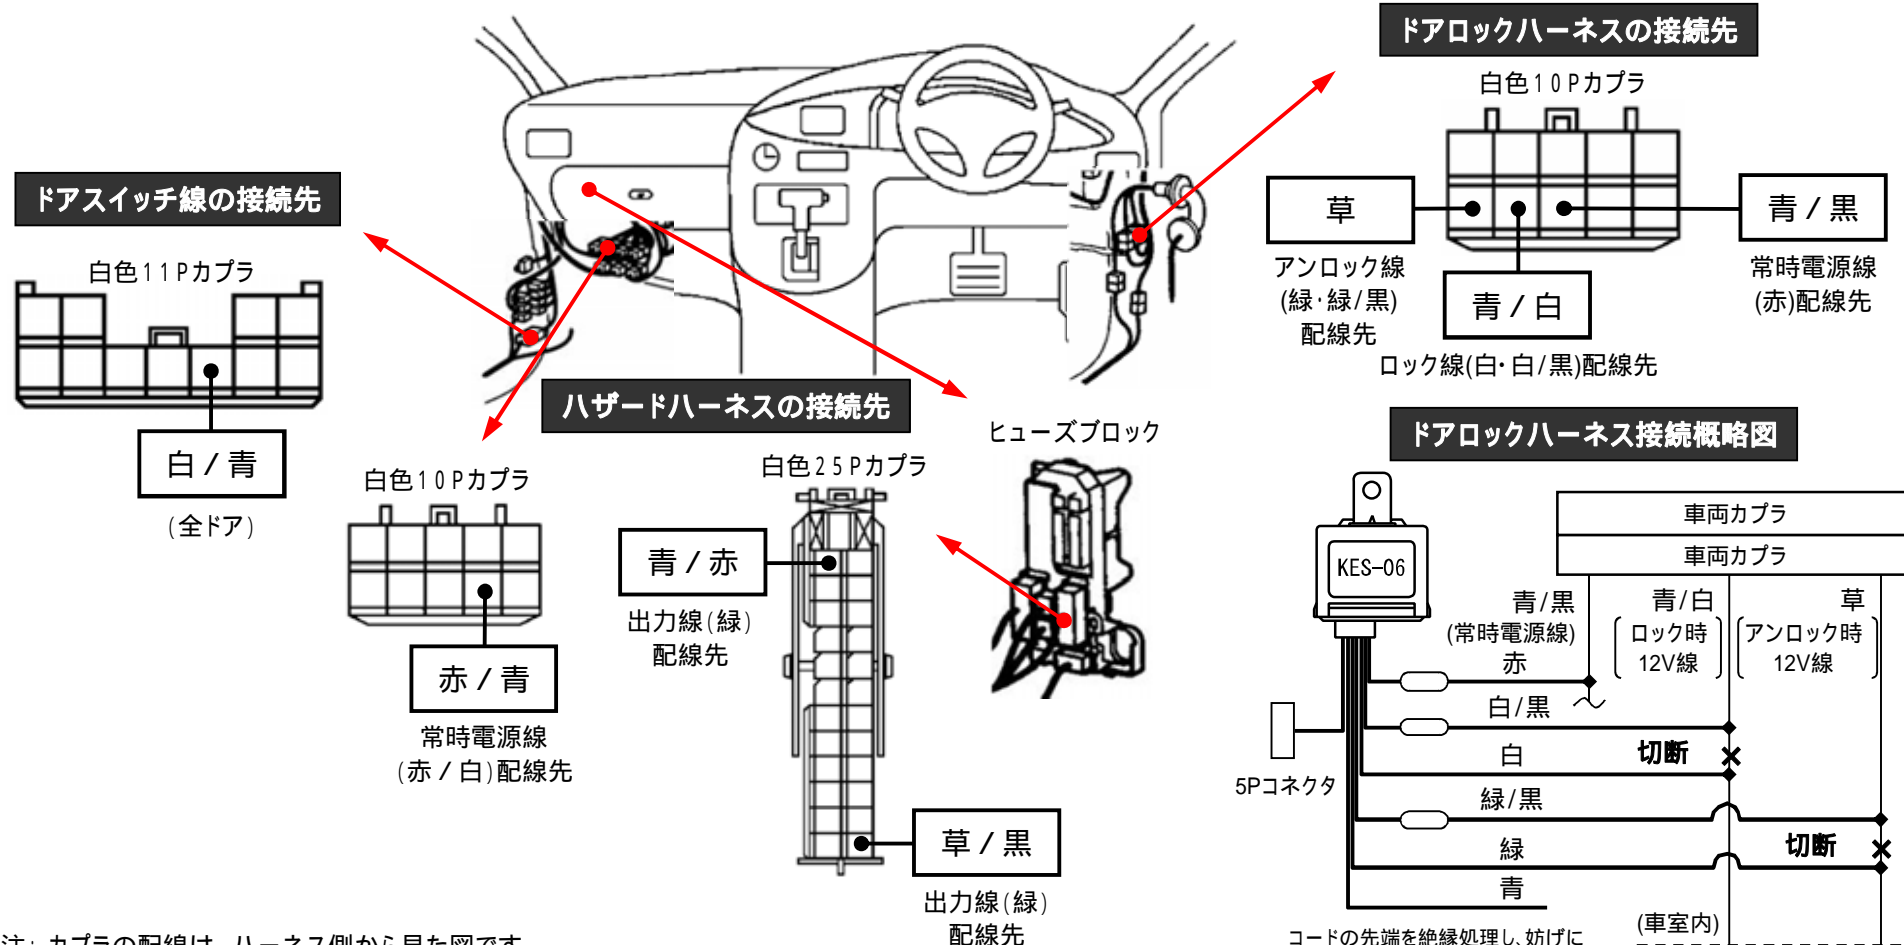

メーカー： ダイハツ

車種名： プーンルミナス

管理No： K703600C

年式： H20 / 12 ~ H24 / 03

車体型式： M50# / 51#系

更新日： H26 / 06

この情報は都度変更されますので、お取り付けの前に必ず最新情報をご確認ください。『 <http://www.mskw.co.jp/engsta/> 』

注：カブラの配線は、ハーネス側から見た図です。

盗難発生警報装置(アラーム)装備車は、警報装置の設定を解除し、ご使用ください。解除出来ない場合は、純正キーレス等でドアロック(警報装置の動作)は行なわず、当社のリモコンのみをご使用ください。また、車から離れると自動的に警報装置が作動してしまう車には、お取り付け出来ません。グレード、オプション装着状況等により、車体側配線色やカブラの位置等が異なる場合があります。その場合は、本体添付の取付説明書に従って、接続先を探してお取り付けください。