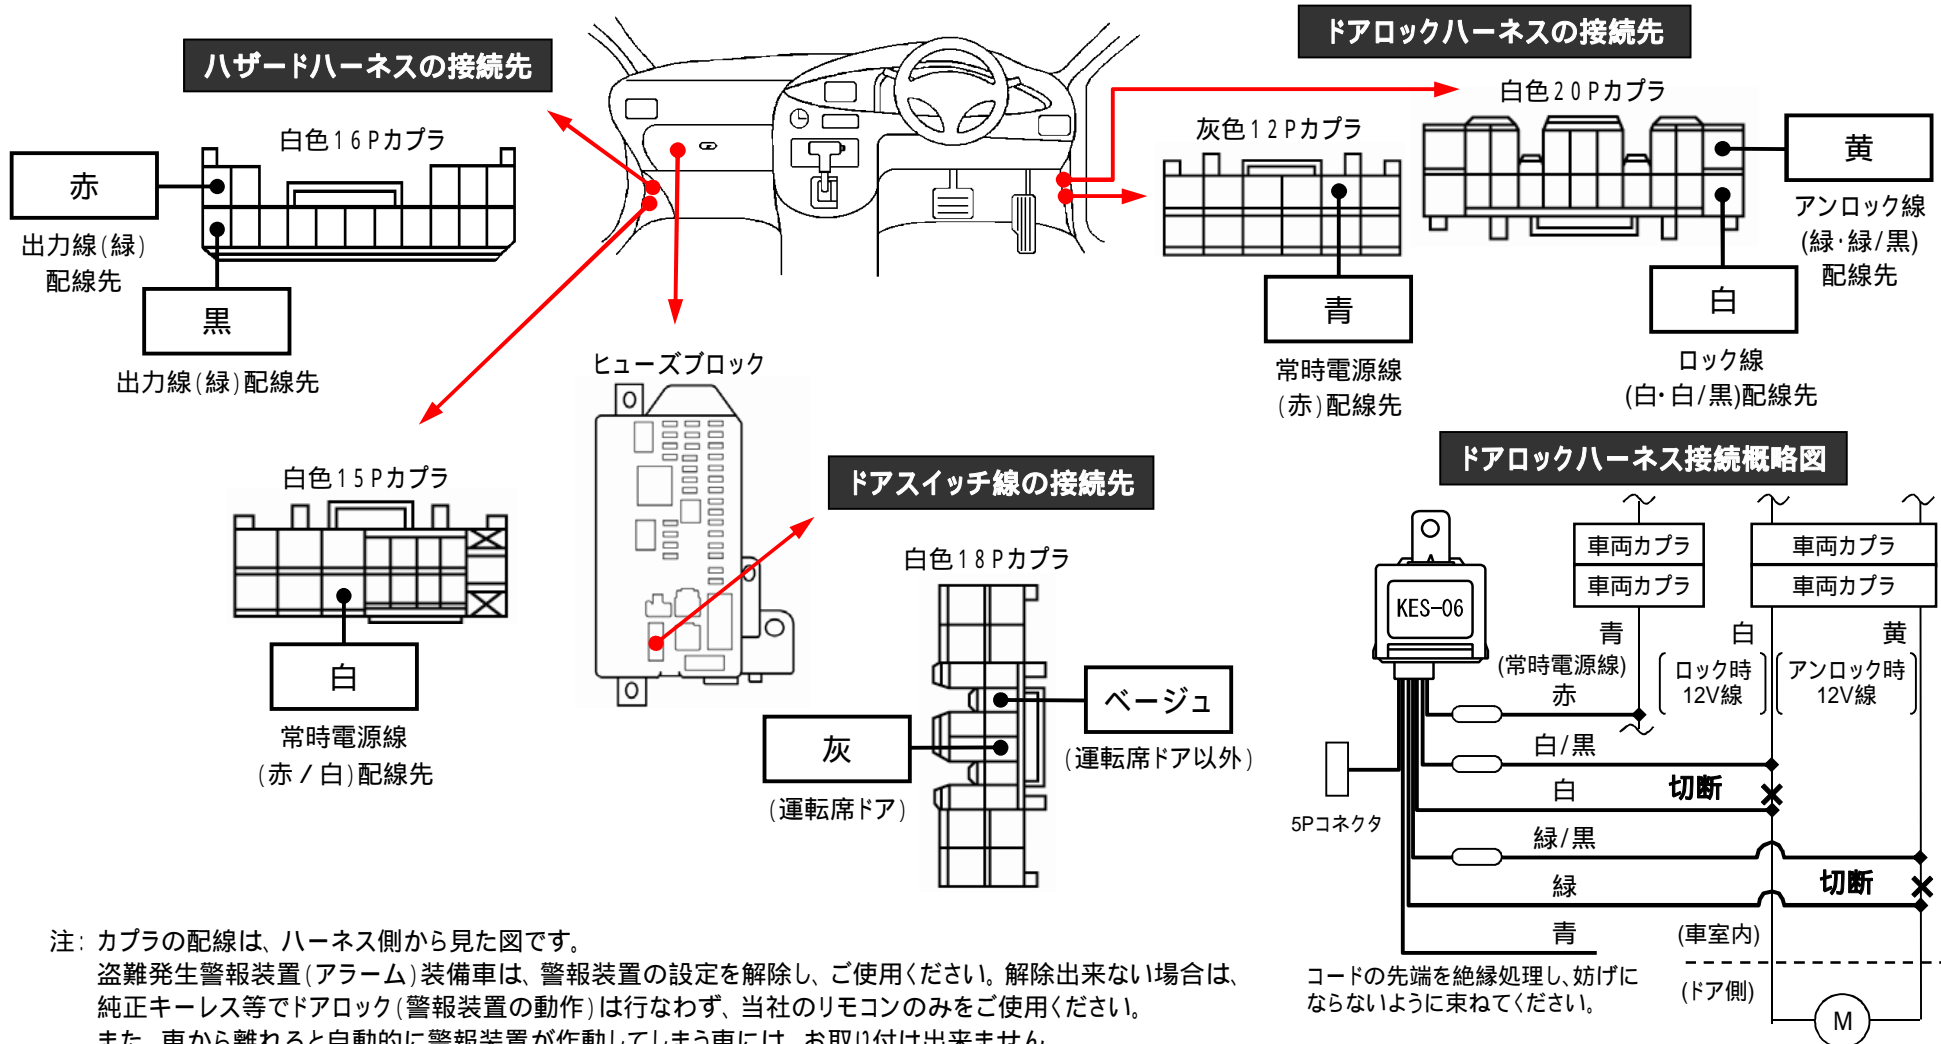

メーカー: ダイハツ

車種名: ミライース

管理No: K703902C

年式: H28 / 04 ~ H29 / 05

車体型式: LA30# / 31#系

更新日: H29 / 05

この情報は都度変更されますので、お取り付けの前に必ず最新情報をご確認ください。『 <http://www.mskw.co.jp/engsta/> 』

注: カブラの配線は、ハーネス側から見た図です。

盗難発生警報装置(アラーム)装備車は、警報装置の設定を解除し、ご使用ください。解除出来ない場合は、純正キーレス等でドアロック(警報装置の動作)は行わず、当社のリモコンのみをご使用ください。

また、車から離れると自動的に警報装置が作動してしまう車には、お取り付け出来ません。

グレード、オプション装着状況等により、車体側配線色やカブラの位置等が異なる場合があります。

その場合は、本体添付の取付説明書に従って、接続先を探してお取り付けください。

: エレクトロタップ結線部