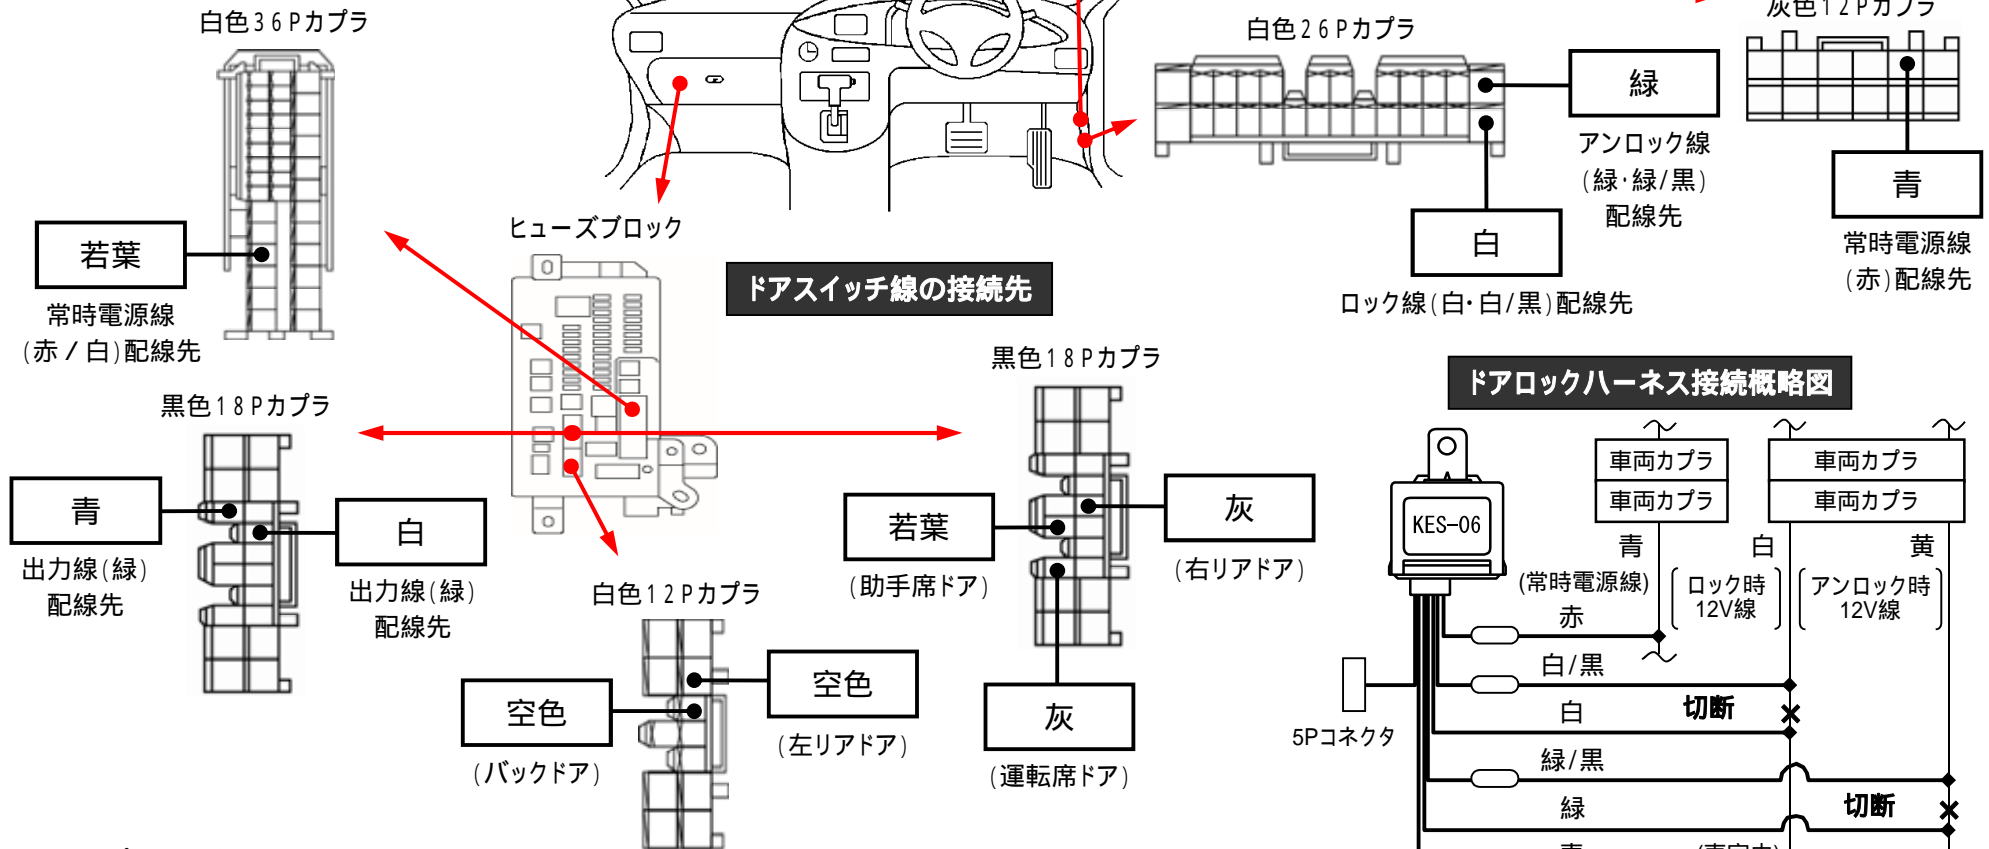

メーカー: ダイハツ

車種名: ミライース

管理No: K703903C

年式: H29 / 05 ~ R02 / 02

車体型式: LA35# / 36#系

更新日: R03 / 03

この情報は都度変更されますので、お取り付けの前に必ず最新情報をご確認ください。『 <http://www.mskw.co.jp/engsta/> 』

ハザードハースの接続先

ドアロックハースの接続先

注: カブラの配線は、ハーネス側から見た図です。

盗難発生警報装置(アラーム) 装備車は、警報装置の設定を解除し、ご使用ください。解除出来ない場合は、純正キーレス等でドアロック(警報装置の動作)は行なわず、当社のリモコンのみをご使用ください。また、車から離れると自動的に警報装置が作動してしまう車には、お取り付け出来ません。グレード、オプション装着状況等により、車体側配線色やカブラの位置等が異なる場合があります。その場合は、本体添付の取付説明書に従って、接続先を探してお取り付けください。