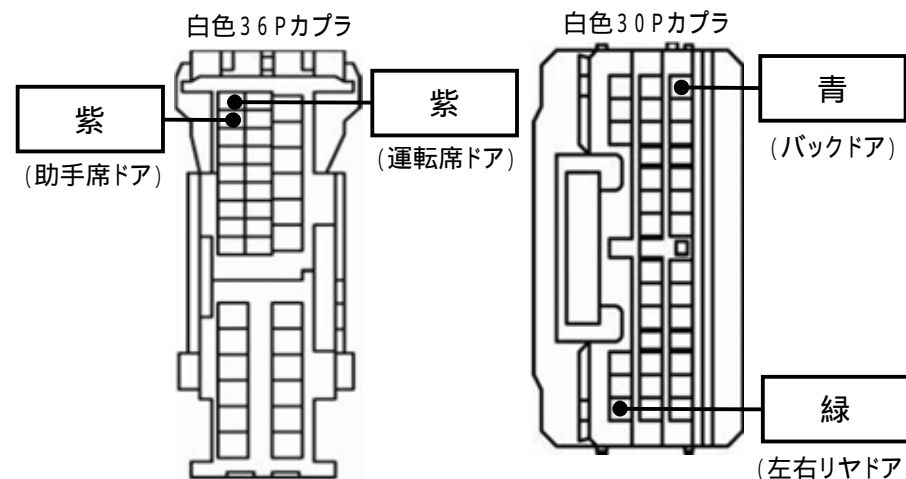

ドアスイッチ線の接続先

注: カブラの配線は、ハーネス側から見た図です。

盗難発生警報装置(アラーム)装備車は、警報装置の設定を解除し、ご使用ください。

解除出来ない場合は、純正キーレス等でドアロック(警報装置の動作)は行なわず、当社のリモコンのみをご使用ください。

また、車から離れると自動的に警報装置が作動してしまう車には、お取り付け出来ません。

グレード、オプション装着状況等により、車体側配線色やカブラの位置等が異なる場合があります。

その場合は、本体添付の取付説明書に従って、接続先を探してお取り付けください。