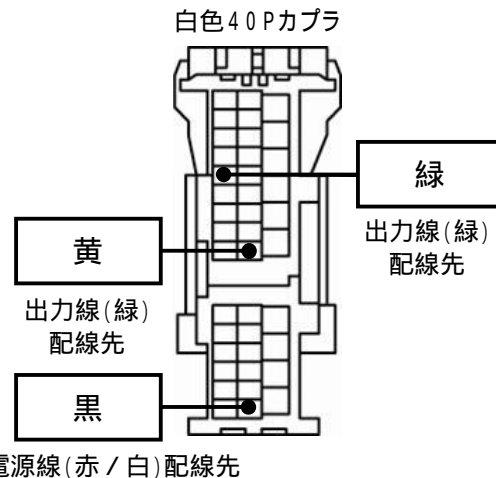

メーカー： ダイハツ

車種名： メビウス

管理No： K704001C

年式： H26 / 11 ~ R03 / 03

車体型式： W4#系

更新日： R03 / 03

この情報は都度変更されますので、お取り付けの前に必ず最新情報をご確認ください。 『 <http://www.mskw.co.jp/engsta/> 』

ドアロックハーネスの接続先

ハザードハーネスの接続先

ドアスイッチ線の接続先

注：カブラの配線は、ハーネス側から見た図です。

盗難発生警報装置(アラーム)装備車は、警報装置の設定を解除し、ご使用ください。
解除出来ない場合は、純正キーレス等でドアロック(警報装置の動作)は行なわず、当社のリモコンのみをご使用ください。
また、車から離れると自動的に警報装置が作動してしまう車には、お取り付け出来ません。
グレード、オプション装着状況等により、車体側配線色やカブラの位置等が異なる場合があります。
その場合は、本体添付の取付説明書に従って、接続先を探してお取り付けください。