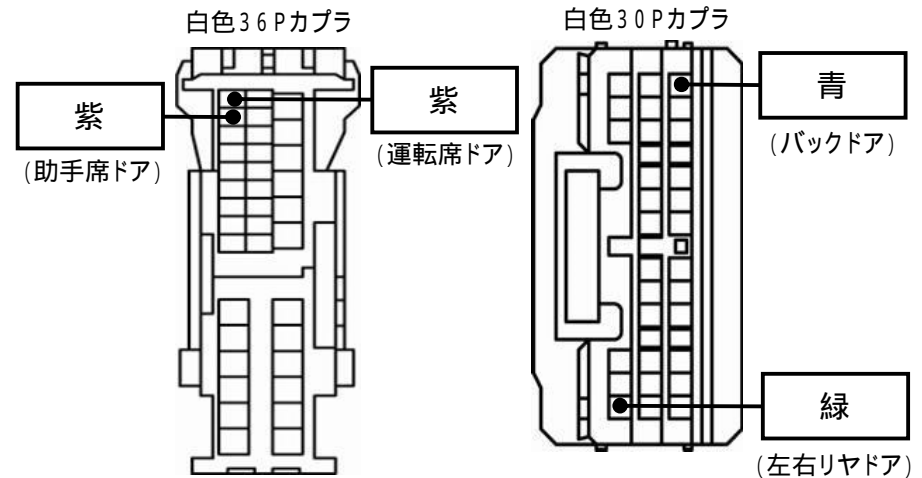

メーカー： ダイハツ

車種名： メビウス

管理No： K704001C

年式： H26 / 11 ~ R03 / 03

車体型式： W4#系

更新日： R03 / 03

この情報は都度変更されますので、お取り付けの前に必ず最新情報をご確認ください。 『 <http://www.mskw.co.jp/engsta/> 』

ドアロックハーネスの接続先

ハザードハーネスの接続先

ドアスイッチ線の接続先

注：カブラの配線は、ハーネス側から見た図です。

盗難発生警報装置(アラーム)装備車は、警報装置の設定を解除し、ご使用ください。
解除出来ない場合は、純正キーレス等でドアロック(警報装置の動作)は行なわず、当社のリモコンのみをご使用ください。
また、車から離れると自動的に警報装置が作動してしまう車には、お取り付け出来ません。
グレード、オプション装着状況等により、車体側配線色やカブラの位置等が異なる場合があります。
その場合は、本体添付の取付説明書に従って、接続先を探してお取り付けください。