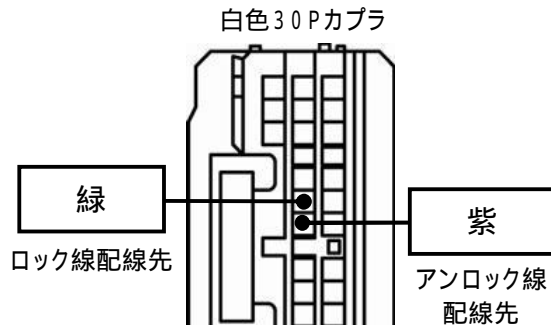

メーカー： ダイハツ

車種名： メビウス

管理No： K704001C

年式： H26 / 11 ~ R03 / 03

車体型式： W4#系

更新日： R03 / 03

この情報は都度変更されますので、お取り付けの前に必ず最新情報をご確認ください。 『 <http://www.mskw.co.jp/engsta/> 』

ドアロックハーネスの接続先

ハザードハーネスの接続先

ドアスイッチ線の接続先

注：カブラの配線は、ハーネス側から見た図です。

盗難発生警報装置(アラーム)装備車は、警報装置の設定を解除し、ご使用ください。
解除出来ない場合は、純正キーレス等でドアロック(警報装置の動作)は行なわず、当社のリモコンのみをご使用ください。
また、車から離れると自動的に警報装置が作動してしまう車には、お取り付け出来ません。
グレード、オプション装着状況等により、車体側配線色やカブラの位置等が異なる場合があります。
その場合は、本体添付の取付説明書に従って、接続先を探してお取り付けください。