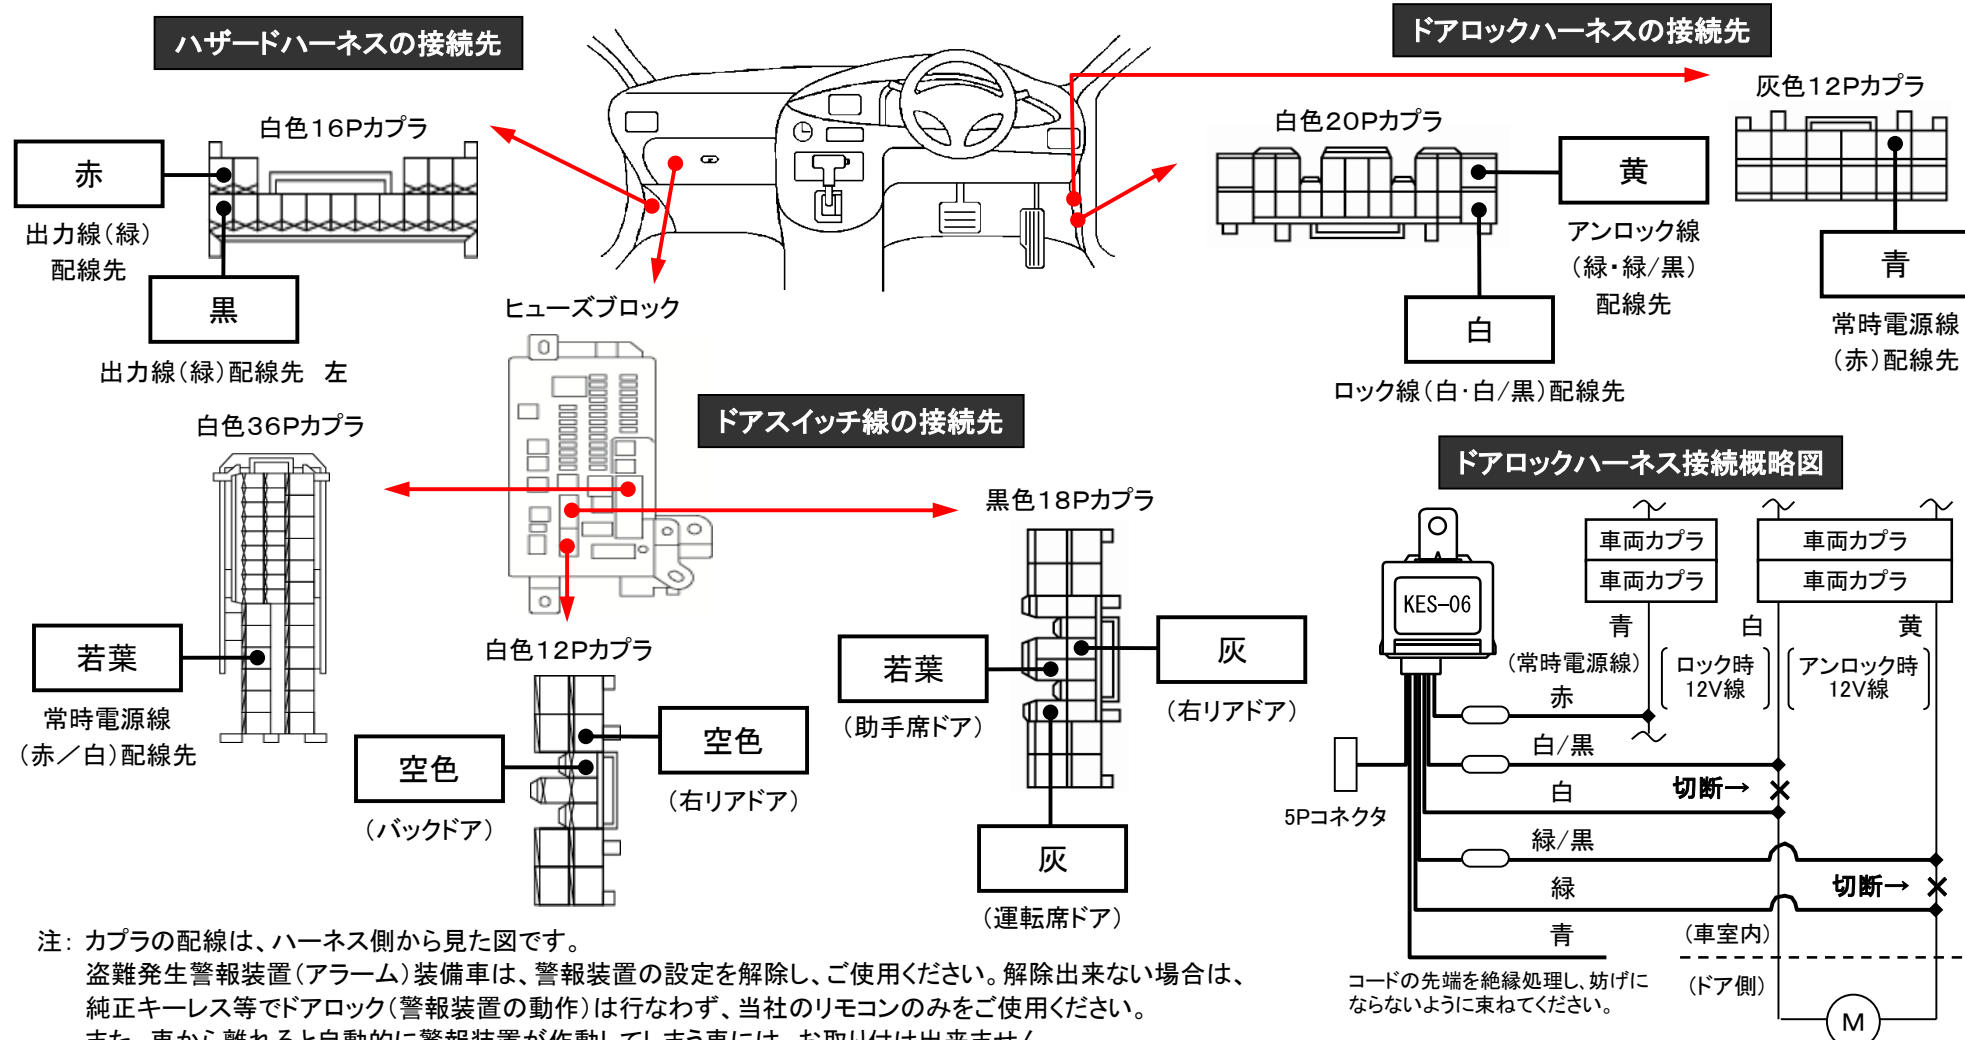

メーカー: ダイハツ

車種名: キャスト

管理No: K704200C

年式: H 27 / 09 ~ R 04 / 07

車体型式: LA25# / 26#系

更新日: R 05 / 12

※この情報は都度変更されますので、お取り付けの前に必ず最新情報をご確認ください。『 <http://www.mskw.co.jp/engsta/> 』

注: カプラの配線は、ハーネス側から見た図です。

盗難発生警報装置(アラーム)装備車は、警報装置の設定を解除し、ご使用ください。解除出来ない場合は、純正キーレス等でドアロック(警報装置の動作)は行なわず、当社のリモコンのみをご使用ください。また、車から離れると自動的に警報装置が作動してしまう車には、お取り付け出来ません。グレード、オプション装着状況等により、車体側配線色やカプラの位置等が異なる場合があります。その場合は、本体添付の取付説明書に従って、接続先を探してお取り付けください。

◆: エレクトロタップ結線部