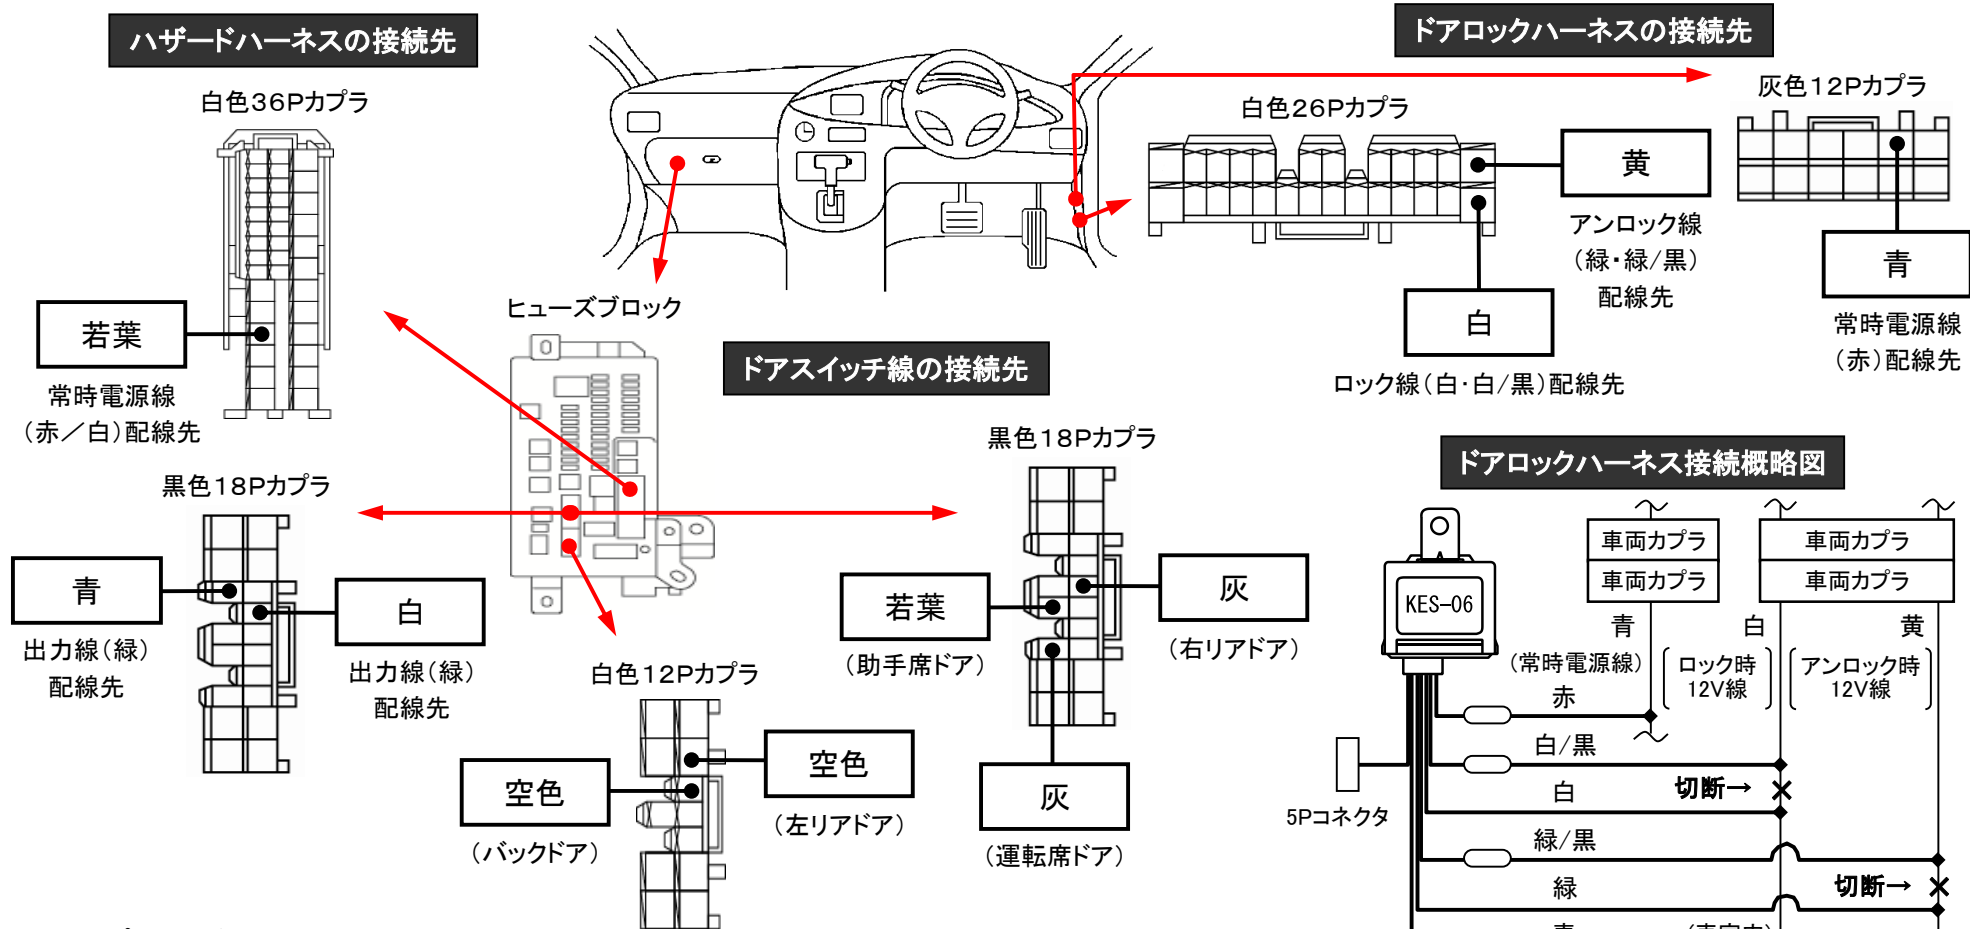

メーカー: ダイハツ

車種名: ムーヴ キャンバス

管理No: K704400C

年式: H 28 / 09 ~ R 04 / 07

車体型式: LA80# / 81#系

更新日: R 05 / 02

※この情報は都度変更されますので、お取り付けの前に必ず最新情報をご確認ください。『 <http://www.mskw.co.jp/engsta/> 』

注: カプラの配線は、ハーネス側から見た図です。
 盗難発生警報装置(アラーム) 装備車は、警報装置の設定を解除し、ご使用ください。解除出来ない場合は、純正キーレス等でドアロック(警報装置の動作)は行なわず、当社のリモコンのみをご使用ください。
 また、車から離れると自動的に警報装置が作動してしまう車には、お取り付け出来ません。
 グレード、オプション装着状況等により、車体側配線色やカプラの位置等が異なる場合があります。
 その場合は、本体添付の取付説明書に従って、接続先を探してお取り付けください。

コードの先端を絶縁処理し、妨げにならないように束ねてください。
 ◆: エレクトロタップ結線部