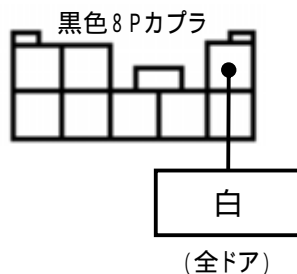

メーカー: スバル

車種名: R1
(純正キーレス装着車)

管理No: K800102C1

年式: H20/06 ~ H22/03

車体型式: RJ

更新日: H22/04

この情報は都度変更されますので、お取り付けの前に必ず最新情報をご確認ください。『 <http://www.mskw.co.jp/engsta/> 』

ヒューズ&リレーボックス

ハザードハーネスの接続先

ドアロックハーネスの接続先

ドアスイッチ線の接続先

ハザードスイッチ
8Pカプラ

25P カプラ

注: 盗難発生警報装置(アラーム)装着車は、警報装置の設定を解除し、ご使用ください。
解除出来ない場合は、純正キーレス等でドアロック(警報装置の動作)は行わず、当社のリモコンのみをご使用ください。
また、車から離れると自動的に警報装置が作動してしまう車には、お取り付け出来ません。
グレード、オプション装着状況等により、車体側配線色やカプラの位置等が異なる場合があります。
その場合は、本体及びハーネスに添付されている取付説明書に従って、接続先を探してお取り付けください。