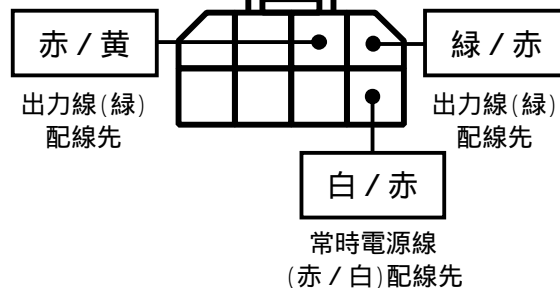

メーカー: スバル

車種名: R1
(純正キーレス装着車)

管理No: K800102C1

年式: H20/06 ~ H22/03

車体型式: RJ

更新日: H22/04

この情報は都度変更されますので、お取り付けの前に必ず最新情報をご確認ください。『 <http://www.mskw.co.jp/engsta/> 』

ヒューズ&リレーボックス

ハザードハーネスの接続先

ドアロックハーネスの接続先

ドアスイッチ線の接続先

ハザードスイッチ
8Pカプラ

25P カプラ

注: 盗難発生警報装置(アラーム)装着車は、警報装置の設定を解除し、ご使用ください。
解除出来ない場合は、純正キーレス等でドアロック(警報装置の動作)は行わず、当社のリモコンのみをご使用ください。
また、車から離れると自動的に警報装置が作動してしまう車には、お取り付け出来ません。
グレード、オプション装着状況等により、車体側配線色やカプラの位置等が異なる場合があります。
その場合は、本体及びハーネスに添付されている取付説明書に従って、接続先を探してお取り付けください。