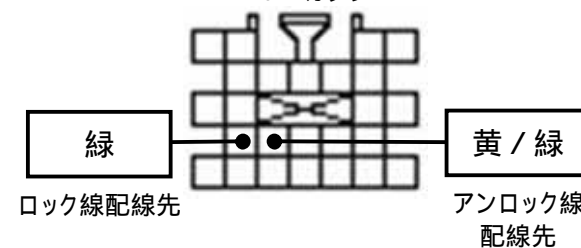

ハザードハーネスの接続先

ドアロックハーネスの接続先

ドアスイッチ線の接続先

ハザードスイッチ
8Pカプラ

25P カプラ

注: 盗難発生警報装置(アラーム)装着車は、警報装置の設定を解除し、ご使用ください。
解除出来ない場合は、純正キーレス等でドアロック(警報装置の動作)は行わず、当社のリモコンのみをご使用ください。
また、車から離れると自動的に警報装置が作動してしまう車には、お取り付け出来ません。
グレード、オプション装着状況等により、車体側配線色やカプラの位置等が異なる場合があります。
その場合は、本体及びハーネスに添付されている取付説明書に従って、接続先を探してお取り付けください。