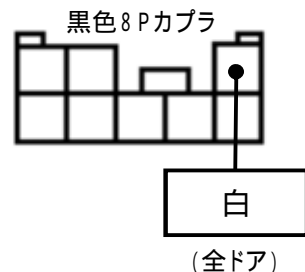

メーカー: スバル

車種名: R1
(スマートキーレス装着車)

管理No: K800102C2

年式: H20 / 06 ~ H22 / 03

車体型式: RJ

更新日: H22 / 07

この情報は都度変更されますので、お取り付けの前に必ず最新情報をご確認ください。『 <http://www.mskw.co.jp/engsta/> 』

ヒューズ&リレーボックス

ハザードハーネスの接続先

ドアロックハーネスの接続先

ドアスイッチ線の接続先

ハザードスイッチ
8P カブラ

ドアロック取付不可

注: カブラの配線は、ハーネス側から見た図です。
盗難発生警報装置(アラーム)装着車は、警報装置の設定を解除し、ご使用ください。
解除出来ない場合は、お取り付け出来ません。
グレード、オプション装着状況等により、車体側配線色やカブラの位置等が異なる場合があります。
その場合は、本体及びハーネスに添付されている取付説明書に従って、接続先を探してお取り付けください。