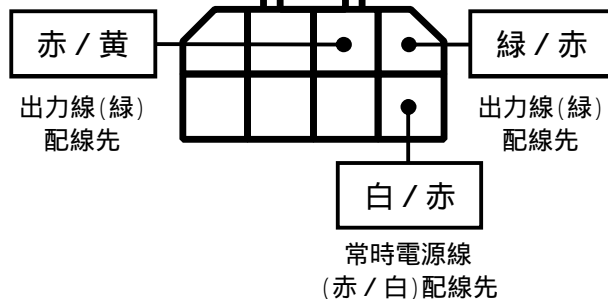

メーカー: スバル

車種名: R1
(スマートキーレス装着車)

管理No: K800102C2

年式: H20 / 06 ~ H22 / 03

車体型式: RJ

更新日: H22 / 07

この情報は都度変更されますので、お取り付けの前に必ず最新情報をご確認ください。『 <http://www.mskw.co.jp/engsta/> 』

ヒューズ&リレーボックス

ハザードハーネスの接続先

ドアロックハーネスの接続先

ドアスイッチ線の接続先

ハザードスイッチ
8P カブラ

ドアロック取付不可

注: カブラの配線は、ハーネス側から見た図です。
盗難発生警報装置(アラーム)装着車は、警報装置の設定を解除し、ご使用ください。
解除出来ない場合は、お取り付け出来ません。
グレード、オプション装着状況等により、車体側配線色やカブラの位置等が異なる場合があります。
その場合は、本体及びハーネスに添付されている取付説明書に従って、接続先を探してお取り付けください。