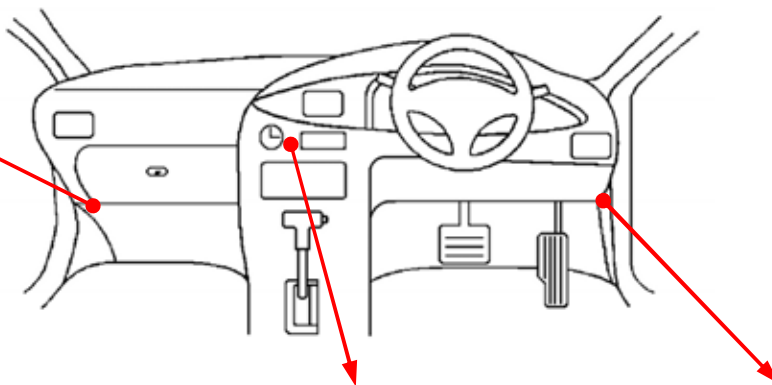

メーカー: スバル

車種名: R1
(スマートキーレス装着車)

管理No: K800102C2

年式: H20 / 06 ~ H22 / 03

車体型式: RJ

更新日: H22 / 07

この情報は都度変更されますので、お取り付けの前に必ず最新情報をご確認ください。『 <http://www.mskw.co.jp/engsta/> 』

ヒューズ&リレーボックス

ハザードハーネスの接続先

ドアロックハーネスの接続先

ドアスイッチ線の接続先

ハザードスイッチ
8P カブラ

ドアロック取付不可

注: カブラの配線は、ハーネス側から見た図です。
盗難発生警報装置(アラーム)装着車は、警報装置の設定を解除し、ご使用ください。
解除出来ない場合は、お取り付け出来ません。
グレード、オプション装着状況等により、車体側配線色やカブラの位置等が異なる場合があります。
その場合は、本体及びハーネスに添付されている取付説明書に従って、接続先を探してお取り付けください。