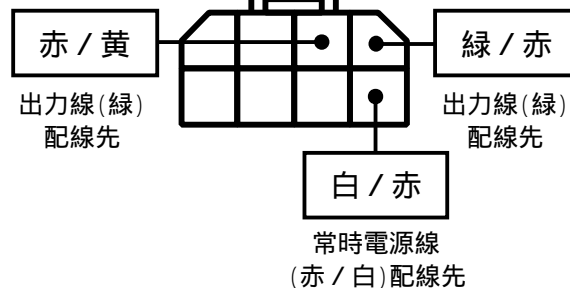

メーカー: スバル

車種名: R2
(純正キーレス装着車)

管理No: K800203C1

年式: H20/06 ~ H22/03

車体型式: RC

更新日: H22/04

この情報は都度変更されますので、お取り付けの前に必ず最新情報をご確認ください。『 <http://www.mskw.co.jp/engsta/> 』

ヒューズ&リレーボックス

ハザードハーネスの接続先

ドアロックハーネスの接続先

ドアスイッチ線の接続先

ハザードスイッチ
8Pカプラ

25P カプラ

注: 盗難発生警報装置(アラーム)装着車は、警報装置の設定を解除し、ご使用ください。
解除出来ない場合は、純正キーレス等でドアロック(警報装置の動作)は行わず、当社のリモコンのみをご使用ください。
また、車から離れると自動的に警報装置が作動してしまう車には、お取り付け出来ません。
グレード、オプション装着状況等により、車体側配線色やカプラの位置等が異なる場合があります。
その場合は、本体及びハーネスに添付されている取付説明書に従って、接続先を探してお取り付けください。