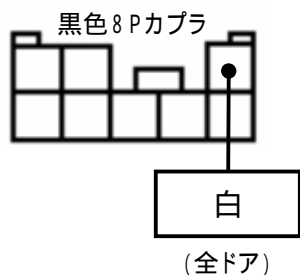

メーカー: スバル

車種名: R2
(純正キーレス装着車)

管理No: K800203C1

年式: H20/06 ~ H22/03

車体型式: RC

更新日: H22/04

この情報は都度変更されますので、お取り付けの前に必ず最新情報をご確認ください。『 <http://www.mskw.co.jp/engsta/> 』

ヒューズ&リレーボックス

ハザードハーネスの接続先

ドアロックハーネスの接続先

ドアスイッチ線の接続先

ハザードスイッチ
8Pカプラ

25P カプラ

注: 盗難発生警報装置(アラーム)装着車は、警報装置の設定を解除し、ご使用ください。
解除出来ない場合は、純正キーレス等でドアロック(警報装置の動作)は行わず、当社のリモコンのみをご使用ください。
また、車から離れると自動的に警報装置が作動してしまう車には、お取り付け出来ません。
グレード、オプション装着状況等により、車体側配線色やカプラの位置等が異なる場合があります。
その場合は、本体及びハーネスに添付されている取付説明書に従って、接続先を探してお取り付けください。