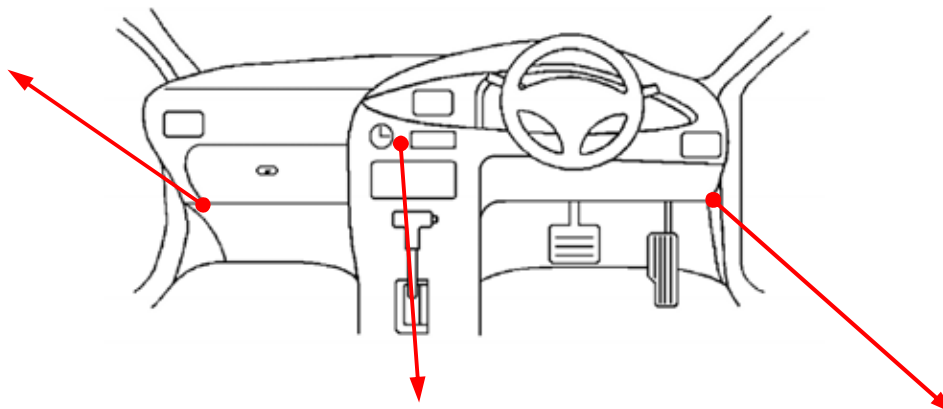

ハザードハーネスの接続先

ドアロックハーネスの接続先

ドアスイッチ線の接続先

ハザードスイッチ
8Pカプラ

25P カプラ

注: 盗難発生警報装置(アラーム)装着車は、警報装置の設定を解除し、ご使用ください。
解除出来ない場合は、純正キーレス等でドアロック(警報装置の動作)は行わず、当社のリモコンのみをご使用ください。
また、車から離れると自動的に警報装置が作動してしまう車には、お取り付け出来ません。
グレード、オプション装着状況等により、車体側配線色やカプラの位置等が異なる場合があります。
その場合は、本体及びハーネスに添付されている取付説明書に従って、接続先を探してお取り付けください。