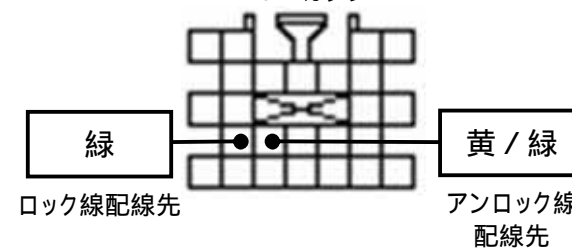

ハザードハーネスの接続先

ドアロックハーネスの接続先

ドアスイッチ線の接続先

ハザードスイッチ
8Pカプラ

25P カプラ

注: 盗難発生警報装置(アラーム)装着車は、警報装置の設定を解除し、ご使用ください。
解除出来ない場合は、純正キーレス等でドアロック(警報装置の動作)は行わず、当社のリモコンのみをご使用ください。
また、車から離れると自動的に警報装置が作動してしまう車には、お取り付け出来ません。
グレード、オプション装着状況等により、車体側配線色やカプラの位置等が異なる場合があります。
その場合は、本体及びハーネスに添付されている取付説明書に従って、接続先を探してお取り付けください。