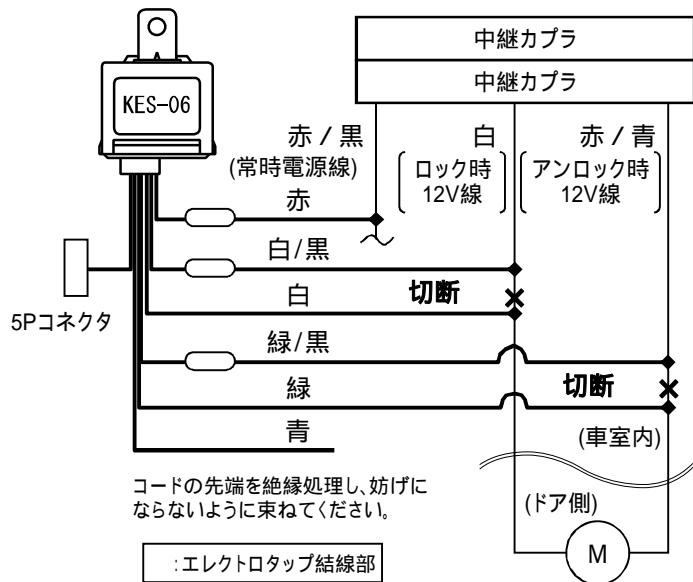

メーカー: スバル

車種名: サンバーバン  
(純正キーレス装着車)

管理No: K801004C1

年式: H24 / 04 ~ H27 / 04

車体型式: S32# / 33#系

更新日: H27 / 04

この情報は都度変更されますので、お取り付けの前に必ず最新情報をご確認ください。『 <http://www.mskw.co.jp/engsta/> 』

**ドアロックハーネス接続概略図**

**ドアロックハーネスの接続先**

**ハザードハーネスの接続先**

**ドアスイッチ線の接続先**

注: カブラの配線は、ハーネス側から見た図です。  
 盗難発生警報装置(アラーム)装着車は、警報装置の設定を解除し、ご使用ください。解除出来ない場合は、純正キーレス等でドアロック(警報装置の動作)は行なわず、当社のリモコンのみをご使用ください。  
 また、車から離れると自動的に警報装置が作動してしまう車には、お取り付け出来ません。  
 グレード、オプション装着状況等により、車体側配線色やカブラの位置等が異なる場合があります。  
 その場合は、本体添付の取付説明書に従って、接続先を探してお取り付けください。