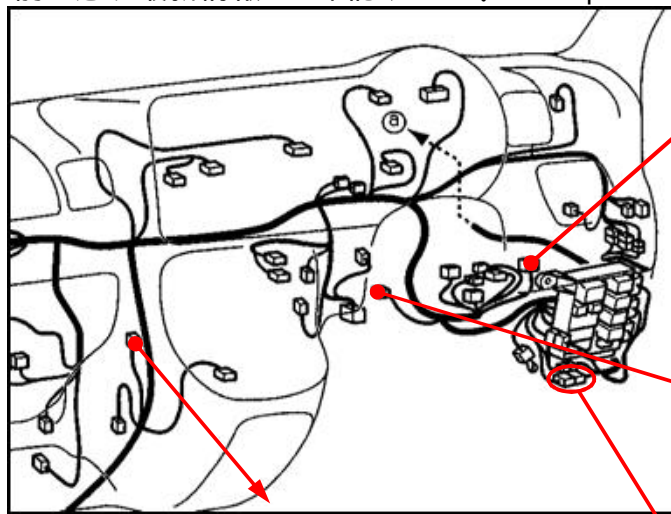

メーカー: スバル

車種名: サンバーバン  
(純正キーレス装着車)

管理No: K801004C1

年式: H24 / 04 ~ H27 / 04

車体型式: S32# / 33#系

更新日: H27 / 04

この情報は都度変更されますので、お取り付けの前に必ず最新情報をご確認ください。『 <http://www.mskw.co.jp/engsta/> 』

**ドアロックハーネス接続概略図**

**ドアロックハーネスの接続先**

**ハザードハーネスの接続先**

**ドアスイッチ線の接続先**

注: カブラの配線は、ハーネス側から見た図です。  
 盗難発生警報装置(アラーム)装着車は、警報装置の設定を解除し、ご使用ください。解除出来ない場合は、純正キーレス等でドアロック(警報装置の動作)は行なわず、当社のリモコンのみをご使用ください。  
 また、車から離れると自動的に警報装置が作動してしまう車には、お取り付け出来ません。  
 グレード、オプション装着状況等により、車体側配線色やカブラの位置等が異なる場合があります。  
 その場合は、本体添付の取付説明書に従って、接続先を探してお取り付けください。