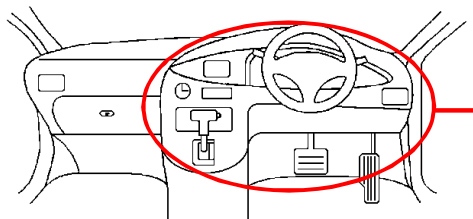

メーカー: スバル

車種名: サンバーバン  
(純正キーレス装着車)

管理No: K801004C1

年式: H24 / 04 ~ H27 / 04

車体型式: S32# / 33#系

更新日: H27 / 04

この情報は都度変更されますので、お取り付けの前に必ず最新情報をご確認ください。『 <http://www.mskw.co.jp/engsta/> 』

**ドアロックハーネス接続概略図**

**ドアロックハーネスの接続先**

**ハザードハーネスの接続先**

**ドアスイッチ線の接続先**

注: カブラの配線は、ハーネス側から見た図です。  
 盗難発生警報装置(アラーム)装着車は、警報装置の設定を解除し、ご使用ください。解除出来ない場合は、純正キーレス等でドアロック(警報装置の動作)は行なわず、当社のリモコンのみをご使用ください。  
 また、車から離れると自動的に警報装置が作動してしまう車には、お取り付け出来ません。  
 グレード、オプション装着状況等により、車体側配線色やカブラの位置等が異なる場合があります。  
 その場合は、本体添付の取付説明書に従って、接続先を探してお取り付けください。