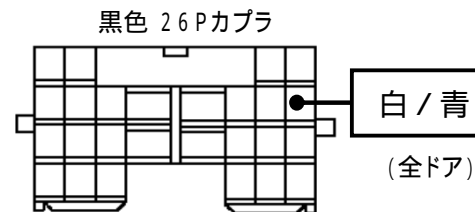

メーカー: スバル

車種名: サンバーバン  
(純正キーレス装着車)

管理No: K801004C1

年式: H24 / 04 ~ H27 / 04

車体型式: S32# / 33#系

更新日: H27 / 04

この情報は都度変更されますので、お取り付けの前に必ず最新情報をご確認ください。『 <http://www.mskw.co.jp/engsta/> 』

**ドアロックハーネス接続概略図**

**ドアロックハーネスの接続先**

**ハザードハーネスの接続先**

**ドアスイッチ線の接続先**

注: カブラの配線は、ハーネス側から見た図です。  
 盗難発生警報装置(アラーム)装着車は、警報装置の設定を解除し、ご使用ください。解除出来ない場合は、純正キーレス等でドアロック(警報装置の動作)は行なわず、当社のリモコンのみをご使用ください。  
 また、車から離れると自動的に警報装置が作動してしまう車には、お取り付け出来ません。  
 グレード、オプション装着状況等により、車体側配線色やカブラの位置等が異なる場合があります。  
 その場合は、本体添付の取付説明書に従って、接続先を探してお取り付けください。