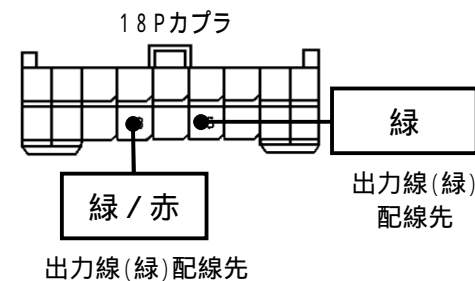

メーカー: スバル

車種名: サンバーバン  
(純正キーレス装着車)

管理No: K801004C1

年式: H24 / 04 ~ H27 / 04

車体型式: S32# / 33#系

更新日: H27 / 04

この情報は都度変更されますので、お取り付けの前に必ず最新情報をご確認ください。『 <http://www.mskw.co.jp/engsta/> 』

**ドアロックハーネス接続概略図**

**ドアロックハーネスの接続先**

**ハザードハーネスの接続先**

**ドアスイッチ線の接続先**

注: カブラの配線は、ハーネス側から見た図です。  
 盗難発生警報装置(アラーム)装着車は、警報装置の設定を解除し、ご使用ください。解除出来ない場合は、純正キーレス等でドアロック(警報装置の動作)は行なわず、当社のリモコンのみをご使用ください。  
 また、車から離れると自動的に警報装置が作動してしまう車には、お取り付け出来ません。  
 グレード、オプション装着状況等により、車体側配線色やカブラの位置等が異なる場合があります。  
 その場合は、本体添付の取付説明書に従って、接続先を探してお取り付けください。