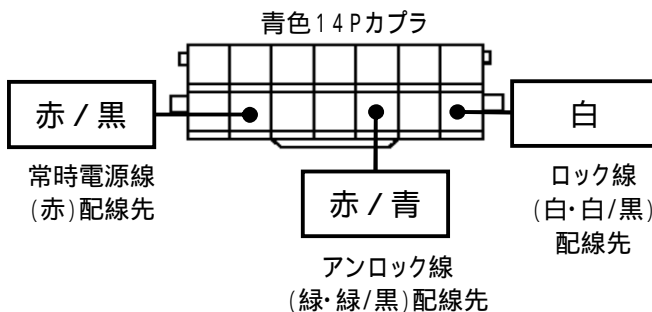

メーカー: スバル

車種名: サンバーバン  
(純正キーレス装着車)

管理No: K801004C1

年式: H24 / 04 ~ H27 / 04

車体型式: S32# / 33#系

更新日: H27 / 04

この情報は都度変更されますので、お取り付けの前に必ず最新情報をご確認ください。『 <http://www.mskw.co.jp/engsta/> 』

**ドアロックハーネス接続概略図**

**ドアロックハーネスの接続先**

**ハザードハーネスの接続先**

**ドアスイッチ線の接続先**

注: カブラの配線は、ハーネス側から見た図です。  
 盗難発生警報装置(アラーム)装着車は、警報装置の設定を解除し、ご使用ください。解除出来ない場合は、純正キーレス等でドアロック(警報装置の動作)は行なわず、当社のリモコンのみをご使用ください。  
 また、車から離れると自動的に警報装置が作動してしまう車には、お取り付け出来ません。  
 グレード、オプション装着状況等により、車体側配線色やカブラの位置等が異なる場合があります。  
 その場合は、本体添付の取付説明書に従って、接続先を探してお取り付けください。