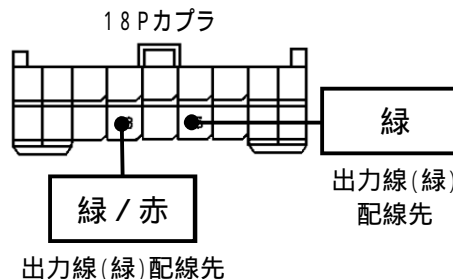

メーカー: スバル

車種名: サンバーバン  
(純正キーレスなし車)

管理No: K801004C2

年式: H24 / 04 ~ H27 / 04

車体型式: S32# / 33#系

更新日: H27 / 04

この情報は都度変更されますので、お取り付けの前に必ず最新情報をご確認ください。『 <http://www.mskw.co.jp/engsta/> 』

ドアロックハーネスの接続先

**ドアロック取付不可**

ハザードハーネスの接続先

ドアスイッチ線の接続先

注: カブラの配線は、ハーネス側から見た図です。  
盗難発生警報装置(アラーム)装備車は、警報装置の設定を解除し、ご使用ください。  
解除出来ない場合は、お取り付け出来ません。  
グレード、オプション装着状況等により、車体側配線色やカブラの位置等が異なる場合があります。  
その場合は、本体添付の取付説明書に従って、接続先を探してお取り付けください。