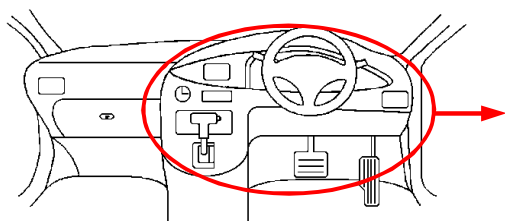

メーカー: スバル

車種名: サンバーバン
(純正キーレスなし車)

管理No: K801004C2

年式: H24 / 04 ~ H27 / 04

車体型式: S32# / 33#系

更新日: H27 / 04

この情報は都度変更されますので、お取り付けの前に必ず最新情報をご確認ください。『 <http://www.mskw.co.jp/engsta/> 』

ドアロックハーネスの接続先

ドアロック取付不可