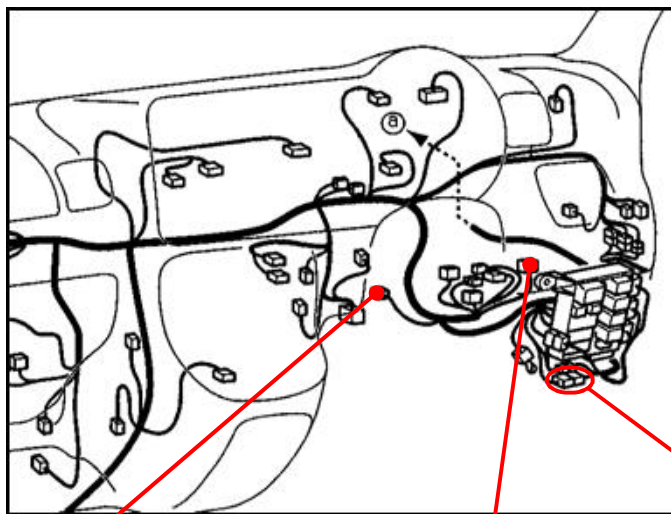

メーカー: スバル

車種名: サンバーバン  
(純正キーレスなし車)

管理No: K801004C2

年式: H24 / 04 ~ H27 / 04

車体型式: S32# / 33#系

更新日: H27 / 04

この情報は都度変更されますので、お取り付けの前に必ず最新情報をご確認ください。『 <http://www.mskw.co.jp/engsta/> 』

ドアロックハーネスの接続先

**ドアロック取付不可**

ハザードハーネスの接続先

ドアスイッチ線の接続先

注: カブラの配線は、ハーネス側から見た図です。  
盗難発生警報装置(アラーム)装備車は、警報装置の設定を解除し、ご使用ください。  
解除出来ない場合は、お取り付け出来ません。  
グレード、オプション装着状況等により、車体側配線色やカブラの位置等が異なる場合があります。  
その場合は、本体添付の取付説明書に従って、接続先を探してお取り付けください。