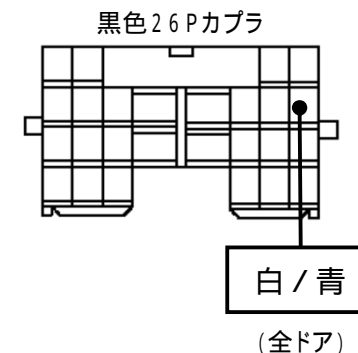

メーカー: スバル

車種名: サンバーバン  
(純正キーレスなし車)

管理No: K801004C2

年式: H24 / 04 ~ H27 / 04

車体型式: S32# / 33#系

更新日: H27 / 04

この情報は都度変更されますので、お取り付けの前に必ず最新情報をご確認ください。『 <http://www.mskw.co.jp/engsta/> 』

ドアロックハーネスの接続先

**ドアロック取付不可**

ハザードハーネスの接続先

ドアスイッチ線の接続先

注: カブラの配線は、ハーネス側から見た図です。  
盗難発生警報装置(アラーム)装備車は、警報装置の設定を解除し、ご使用ください。  
解除出来ない場合は、お取り付け出来ません。  
グレード、オプション装着状況等により、車体側配線色やカブラの位置等が異なる場合があります。  
その場合は、本体添付の取付説明書に従って、接続先を探してお取り付けください。