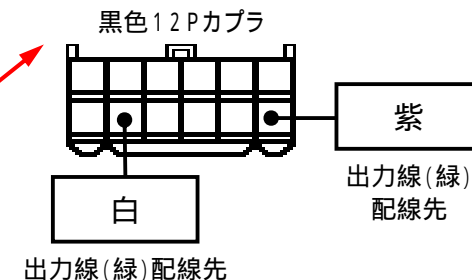

メーカー: スバル

車種名: サンバーバン
(純正キーレス装着車)

管理No: K801005C1

年式: H27 / 04 ~ H29 / 11

車体型式: S32# / 33#系

更新日: H29 / 11

この情報は都度変更されますので、お取り付けの前に必ず最新情報をご確認ください。『 <http://www.mskw.co.jp/engsta/> 』

ドアロックハーネス接続概略図

ドアロックハーネスの接続先

ハザードハーネスの接続先

ドアスイッチ線の接続先

注: カブラの配線は、ハーネス側から見た図です。

盗難発生警報装置(アラーム)装着車は、警報装置の設定を解除し、ご使用ください。
解除出来ない場合は、純正キーレス等でドアロック(警報装置の動作)は行わず、当社のリモコンのみをご使用ください。
また、車から離れると自動的に警報装置が作動してしまう車には、お取り付け出来ません。
グレード、オプション装着状況等により、車体側配線色やカブラの位置等が異なる場合があります。
その場合は、本体添付の取付説明書に従って、接続先を探してお取り付けください。