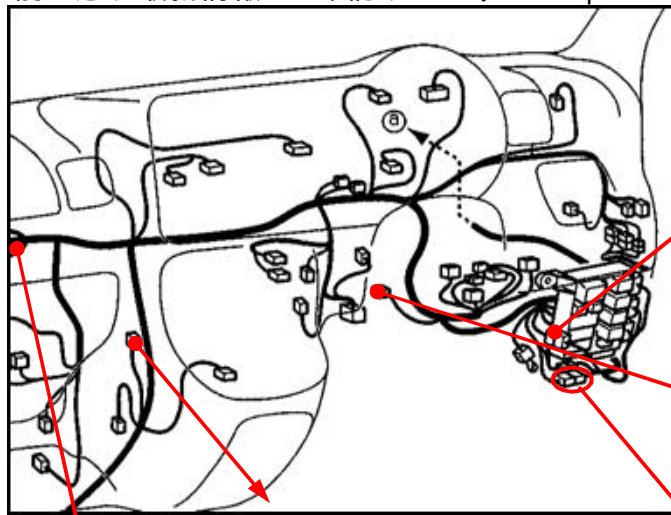

メーカー: スバル

車種名: サンバーバン
(純正キーレス装着車)

管理No: K801005C1

年式: H27 / 04 ~ H29 / 11

車体型式: S32# / 33#系

更新日: H29 / 11

この情報は都度変更されますので、お取り付けの前に必ず最新情報をご確認ください。『 <http://www.mskw.co.jp/engsta/> 』

ドアロックハーネス接続概略図

ドアロックハーネスの接続先

ハザードハーネスの接続先

ドアスイッチ線の接続先

注: カブラの配線は、ハーネス側から見た図です。

盗難発生警報装置(アラーム)装着車は、警報装置の設定を解除し、ご使用ください。
解除出来ない場合は、純正キーレス等でドアロック(警報装置の動作)は行わず、当社のリモコンのみをご使用ください。
また、車から離れると自動的に警報装置が作動してしまう車には、お取り付け出来ません。
グレード、オプション装着状況等により、車体側配線色やカブラの位置等が異なる場合があります。
その場合は、本体添付の取付説明書に従って、接続先を探してお取り付けください。