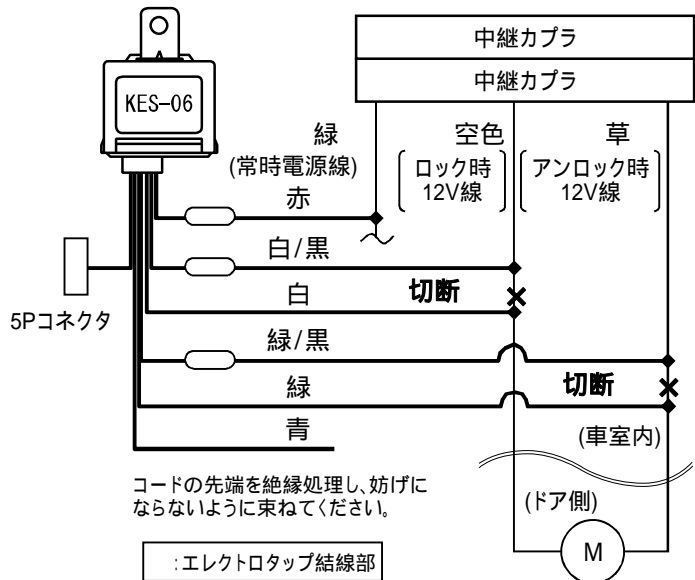

メーカー: スバル

車種名: サンバーバン
(純正キーレス装着車)

管理No: K801005C1

年式: H27 / 04 ~ H29 / 11

車体型式: S32# / 33#系

更新日: H29 / 11

この情報は都度変更されますので、お取り付けの前に必ず最新情報をご確認ください。『 <http://www.mskw.co.jp/engsta/> 』

ドアロックハーネス接続概略図

ドアロックハーネスの接続先

ハザードハーネスの接続先

ドアスイッチ線の接続先

注: カブラの配線は、ハーネス側から見た図です。

盗難発生警報装置(アラーム)装着車は、警報装置の設定を解除し、ご使用ください。
解除出来ない場合は、純正キーレス等でドアロック(警報装置の動作)は行わず、当社のリモコンのみをご使用ください。
また、車から離れると自動的に警報装置が作動してしまう車には、お取り付け出来ません。
グレード、オプション装着状況等により、車体側配線色やカブラの位置等が異なる場合があります。
その場合は、本体添付の取付説明書に従って、接続先を探してお取り付けください。