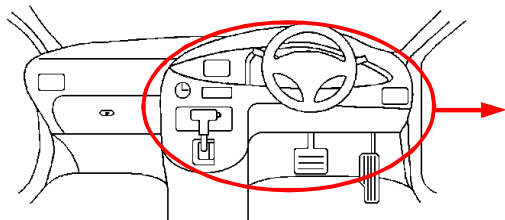

メーカー: スバル

車種名: サンバーバン
(純正キーレス装着車)

管理No: K801005C1

年式: H27 / 04 ~ H29 / 11

車体型式: S32# / 33#系

更新日: H29 / 11

この情報は都度変更されますので、お取り付けの前に必ず最新情報をご確認ください。『 <http://www.mskw.co.jp/engsta/> 』

ドアロックハーネス接続概略図

ドアロックハーネスの接続先

ハザードハーネスの接続先

ドアスイッチ線の接続先

注: カブラの配線は、ハーネス側から見た図です。

盗難発生警報装置(アラーム)装着車は、警報装置の設定を解除し、ご使用ください。
解除出来ない場合は、純正キーレス等でドアロック(警報装置の動作)は行わず、当社のリモコンのみをご使用ください。
また、車から離れると自動的に警報装置が作動してしまう車には、お取り付け出来ません。
グレード、オプション装着状況等により、車体側配線色やカブラの位置等が異なる場合があります。
その場合は、本体添付の取付説明書に従って、接続先を探してお取り付けください。