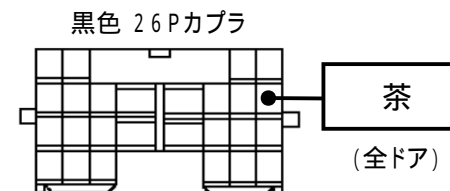

メーカー: スバル

車種名: サンバーバン
(純正キーレス装着車)

管理No: K801005C1

年式: H27 / 04 ~ H29 / 11

車体型式: S32# / 33#系

更新日: H29 / 11

この情報は都度変更されますので、お取り付けの前に必ず最新情報をご確認ください。『 <http://www.mskw.co.jp/engsta/> 』

ドアロックハーネス接続概略図

ドアロックハーネスの接続先

ハザードハーネスの接続先

ドアスイッチ線の接続先

注: カブラの配線は、ハーネス側から見た図です。

盗難発生警報装置(アラーム)装着車は、警報装置の設定を解除し、ご使用ください。
解除出来ない場合は、純正キーレス等でドアロック(警報装置の動作)は行わず、当社のリモコンのみをご使用ください。
また、車から離れると自動的に警報装置が作動してしまう車には、お取り付け出来ません。
グレード、オプション装着状況等により、車体側配線色やカブラの位置等が異なる場合があります。
その場合は、本体添付の取付説明書に従って、接続先を探してお取り付けください。