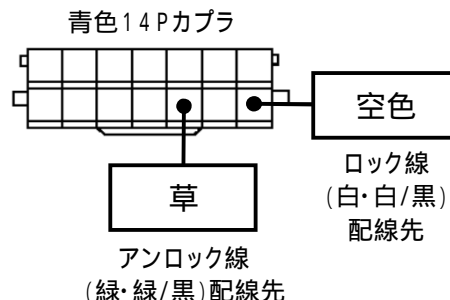

メーカー: スバル

車種名: サンバーバン
(純正キーレス装着車)

管理No: K801005C1

年式: H27 / 04 ~ H29 / 11

車体型式: S32# / 33#系

更新日: H29 / 11

この情報は都度変更されますので、お取り付けの前に必ず最新情報をご確認ください。『 <http://www.mskw.co.jp/engsta/> 』

ドアロックハーネス接続概略図

ドアロックハーネスの接続先

ハザードハーネスの接続先

ドアスイッチ線の接続先

注: カブラの配線は、ハーネス側から見た図です。

盗難発生警報装置(アラーム)装着車は、警報装置の設定を解除し、ご使用ください。
解除出来ない場合は、純正キーレス等でドアロック(警報装置の動作)は行わず、当社のリモコンのみをご使用ください。
また、車から離れると自動的に警報装置が作動してしまう車には、お取り付け出来ません。
グレード、オプション装着状況等により、車体側配線色やカブラの位置等が異なる場合があります。
その場合は、本体添付の取付説明書に従って、接続先を探してお取り付けください。