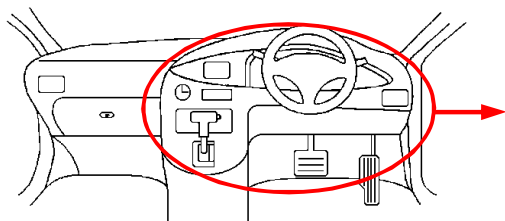

メーカー: スバル

車種名: サンバーバン
(純正キーレスなし車)

管理No: K801005C2

年式: H27 / 04 ~ H29 / 11

車体型式: S32# / 33#系

更新日: H29 / 11

この情報は都度変更されますので、お取り付けの前に必ず最新情報をご確認ください。『 <http://www.mskw.co.jp/engsta/> 』