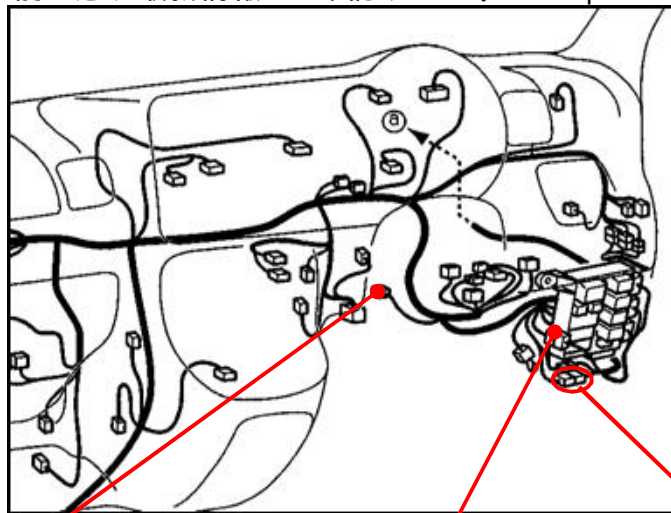

メーカー: スバル

車種名: サンバーバン
(純正キーレスなし車)

管理No: K801005C2

年式: H27 / 04 ~ H29 / 11

車体型式: S32# / 33#系

更新日: H29 / 11

この情報は都度変更されますので、お取り付けの前に必ず最新情報をご確認ください。『 <http://www.mskw.co.jp/engsta/> 』

ドアロックハーネスの接続先

ドアロック取付不可

ハザードハーネスの接続先

ドアスイッチ線の接続先

白色4Pカブラ

青

常時電源線
(赤 / 白) 配線先

黒色12Pカブラ

紫

出力線 (緑) 配線先

出力線 (緑) 配線先

黒色26Pカブラ

茶

(全ドア)

注: カブラの配線は、ハーネス側から見た図です。

盗難発生警報装置 (アラーム) 装備車は、警報装置の設定を解除し、ご使用ください。
解除出来ない場合は、純正キーレス等でドアロック (警報装置の動作) は行わず、当社のリモコンのみをご使用ください。
また、車から離れると自動的に警報装置が作動してしまう車には、お取り付け出来ません。
グレード、オプション装着状況等により、車体側配線色やカブラの位置等が異なる場合があります。
その場合は、本体添付の取付説明書に従って、接続先を探してお取り付けください。