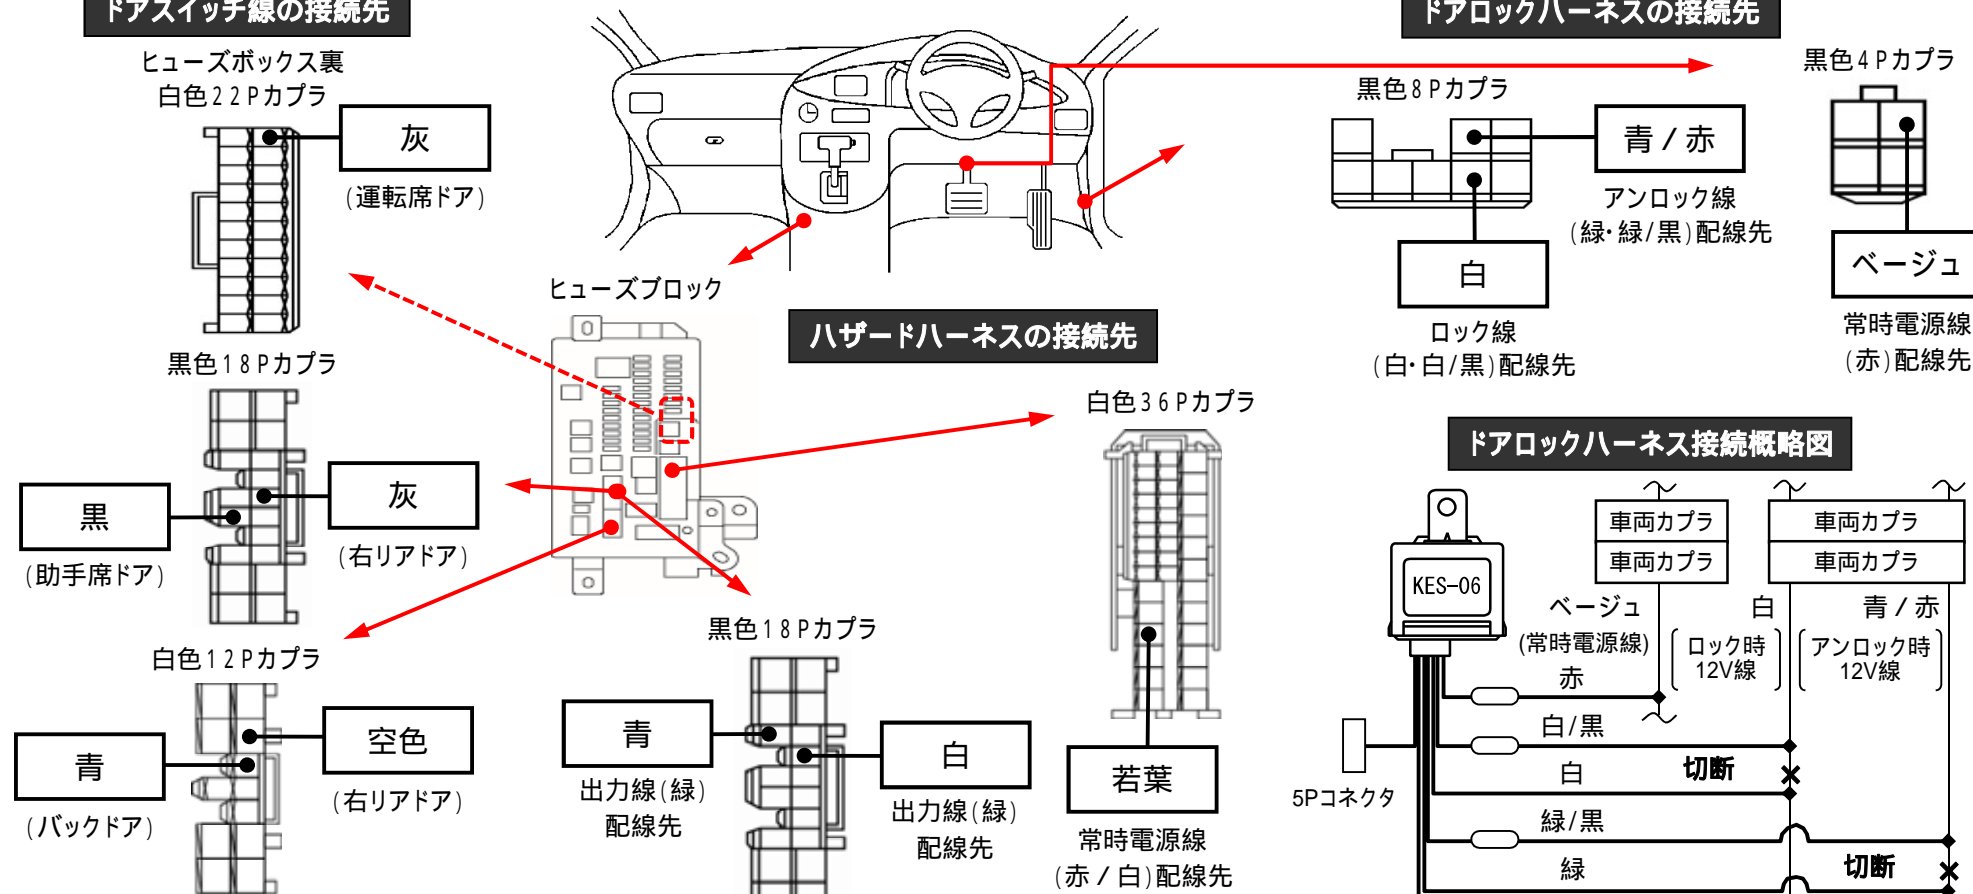

メーカー: スバル

車種名: サンバーバン
(純正キーレス装着車)

管理No: K801006C1

年式: H29 / 11 ~

車体型式: S32# / 33#系

更新日: H30 / 03

この情報は都度変更されますので、お取り付けの前に必ず最新情報をご確認ください。『 <http://www.mskw.co.jp/engsta/> 』

ドアスイッチ線の接続先

ドアロックハーネスの接続先

ドアロックハーネス接続概略図

注: カブラの配線は、ハーネス側から見た図です。

盗難発生警報装置(アラーム) 装着車は、警報装置の設定を解除し、ご使用ください。解除出来ない場合は、純正キーレス等でドアロック(警報装置の動作)は行なわず、当社のリモコンのみをご使用ください。また、車から離れると自動的に警報装置が作動してしまう車には、お取り付け出来ません。グレード、オプション装着状況等により、車体側配線色やカブラの位置等が異なる場合があります。その場合は、本体添付の取付説明書に従って、接続先を探してお取り付けください。

: エレクトロタップ結線部