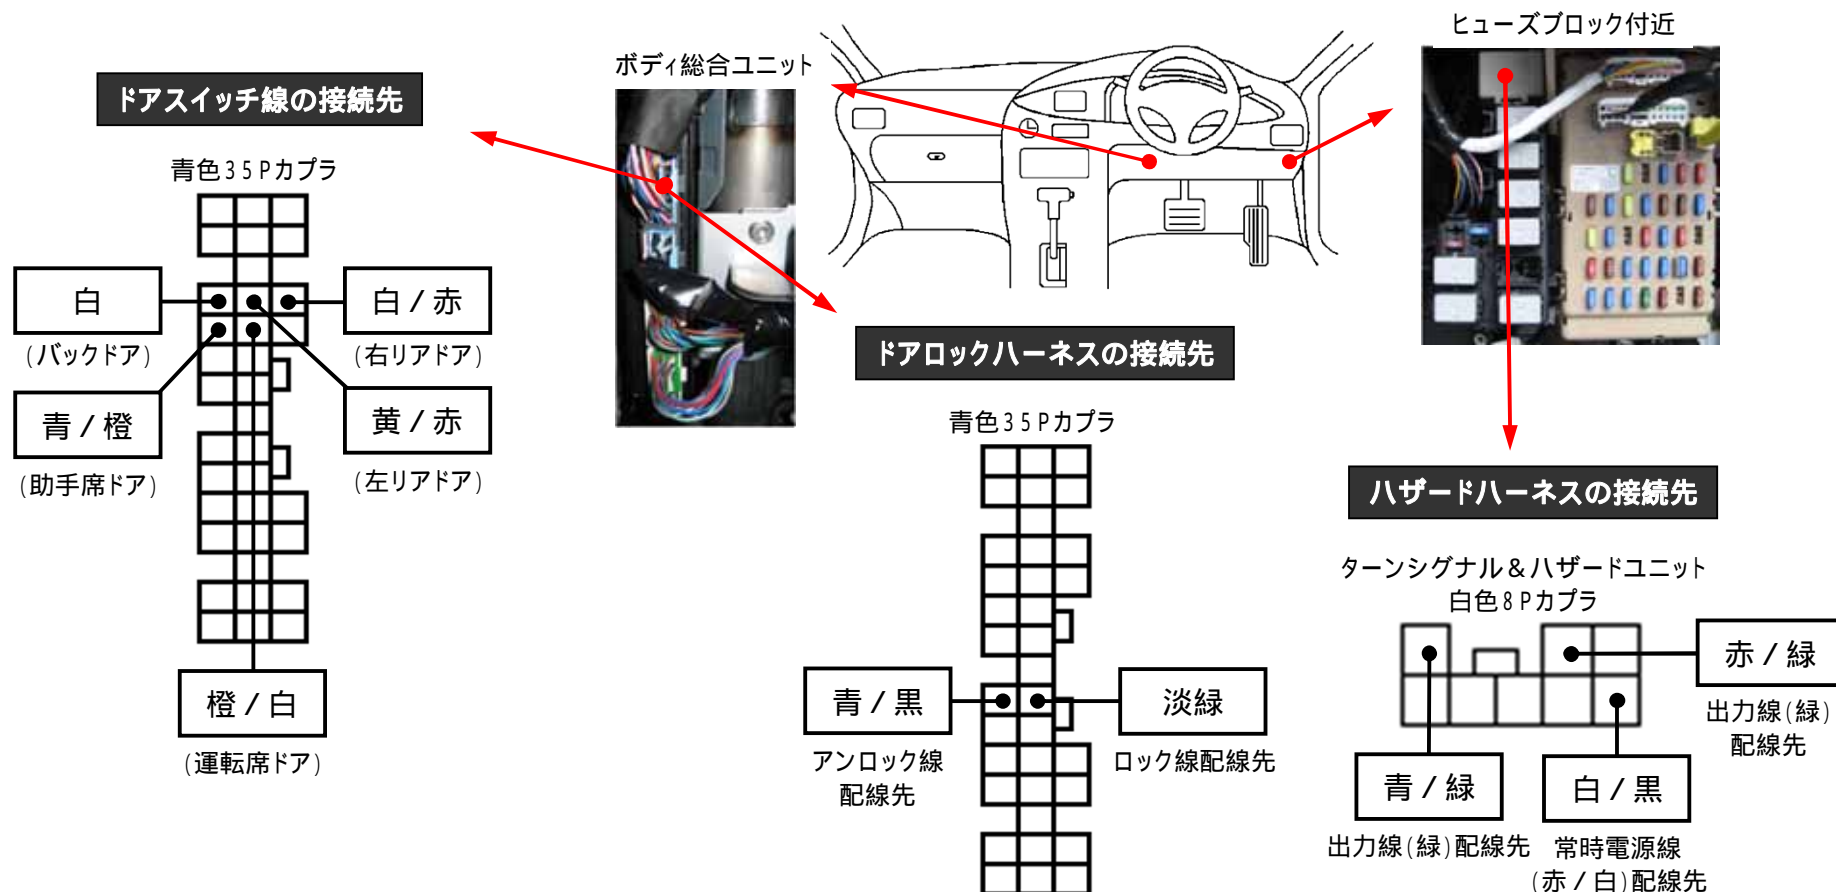

メーカー： スバル

車種名： フォレスター

管理No： K801505C

年式： H22 / 10 ~ H24 / 11

車体型式： SH

更新日： H24 / 12

この情報は都度変更されますので、お取り付けの前に必ず最新情報をご確認ください。『 <http://www.mskw.co.jp/engsta/> 』

注：カブラの配線は、ハーネス側から見た図です。

盗難発生警報装置(アラーム)装備車は、警報装置の設定を解除し、ご使用ください。
 解除出来ない場合は、純正キーレス等でドアロック(警報装置の動作)は行わず、当社のリモコンのみをご使用ください。
 また、車から離れると自動的に警報装置が作動してしまう車には、お取り付け出来ません。
 グレード、オプション装着状況等により、車体側配線色やカブラの位置等が異なる場合があります。
 その場合は、本体添付の取付説明書に従って、接続先を探してお取り付けください。