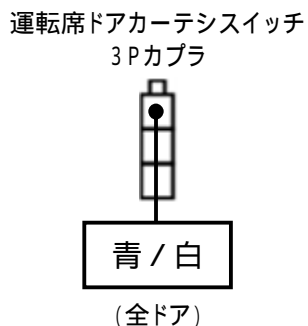

メーカー: スバル

車種名: プレオ
(純正キーレス装着車)

管理No: K801602C1

年式: H17 / 10 ~ H22 / 04

車体型式: RA / RV

更新日: H22 / 05

この情報は都度変更されますので、お取り付けの前に必ず最新情報をご確認ください。『 <http://www.mskw.co.jp/engsta/> 』

ドアロックハーネス接続概略図

ハザードハーネスの接続先

ドアスイッチ線の接続先

ドアロックハーネスの接続先

【赤外線式キーレス車】

【電波式キーレス車】

注: カブラの配線は、ハーネス側から見た図です。

盗難発生警報装置(アラーム)装備車は、警報装置の設定を解除し、ご使用ください。解除出来ない場合は、純正キーレス等でドアロック(警報装置の動作)は行わず、当社のリモコンのみをご使用ください。

また、車から離れると自動的に警報装置が作動してしまう車には、お取り付け出来ません。

グレード、オプション装着状況等により、車体側配線色やカブラの位置等が異なる場合があります。

その場合は、本体添付の取付説明書に従って、接続先を探してお取り付けください。