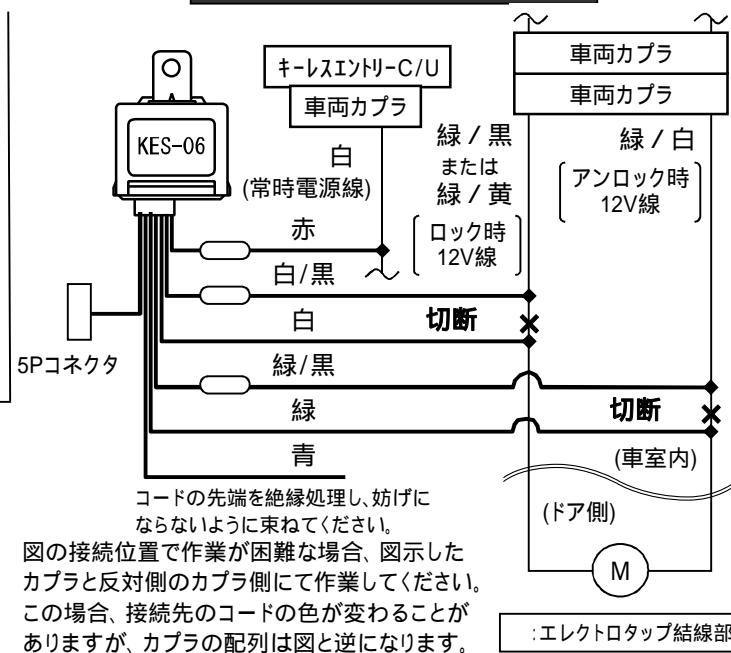

メーカー: スバル

車種名: プレオ  
(純正キーレス装着車)

管理No: K801602C1

年式: H17 / 10 ~ H22 / 04

車体型式: RA / RV

更新日: H22 / 05

この情報は都度変更されますので、お取り付けの前に必ず最新情報をご確認ください。『 <http://www.mskw.co.jp/engsta/> 』

### ドアロックハーネス接続概略図

### ハザードハーネスの接続先

### ドアスイッチ線の接続先