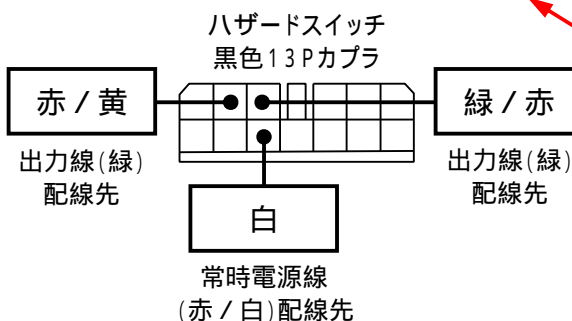

ハザードハーネスの接続先

ドアスイッチ線の接続先