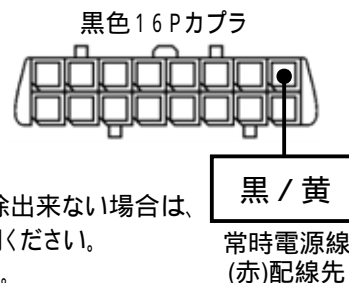

メーカー: スバル

車種名: プレオ
(純正キーレス装着車)

管理No: K801603C1

年式: H22 / 04 ~ H25 / 02

車体型式: L27# / 28#系

更新日: H25 / 03

この情報は都度変更されますので、お取り付けの前に必ず最新情報をご確認ください。『 <http://www.mskw.co.jp/engsta/> 』

ハザードハーネスの接続先

ドアスイッチ線の接続先

ドアロックハーネス接続概略図

ドアロックハーネスの接続先

注: カブラの配線は、ハーネス側から見た図です。

盗難発生警報装置(アラーム)装着車は、警報装置の設定を解除し、ご使用ください。解除出来ない場合は、純正キーレス等でドアロック(警報装置の動作)は行なわず、当社のリモコンのみをご使用ください。また、車から離れると自動的に警報装置が作動してしまう車には、お取り付け出来ません。グレード、オプション装着状況等により、車体側配線色やカブラの位置等が異なる場合があります。その場合は、本体添付の取付説明書に従って、接続先を探してお取り付けください。