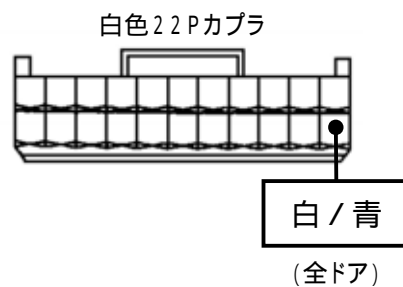

メーカー: スバル

車種名: プレオ
(純正キーレス装着車)

管理No: K801603C1

年式: H22 / 04 ~ H25 / 02

車体型式: L27# / 28#系

更新日: H25 / 03

この情報は都度変更されますので、お取り付けの前に必ず最新情報をご確認ください。『 <http://www.mskw.co.jp/engsta/> 』

ハザードハーネスの接続先

ドアスイッチ線の接続先

ドアロックハーネス接続概略図

ドアロックハーネスの接続先

注: カブラの配線は、ハーネス側から見た図です。

盗難発生警報装置(アラーム)装着車は、警報装置の設定を解除し、ご使用ください。解除出来ない場合は、純正キーレス等でドアロック(警報装置の動作)は行なわず、当社のリモコンのみをご使用ください。また、車から離れると自動的に警報装置が作動してしまう車には、お取り付け出来ません。グレード、オプション装着状況等により、車体側配線色やカブラの位置等が異なる場合があります。その場合は、本体添付の取付説明書に従って、接続先を探してお取り付けください。