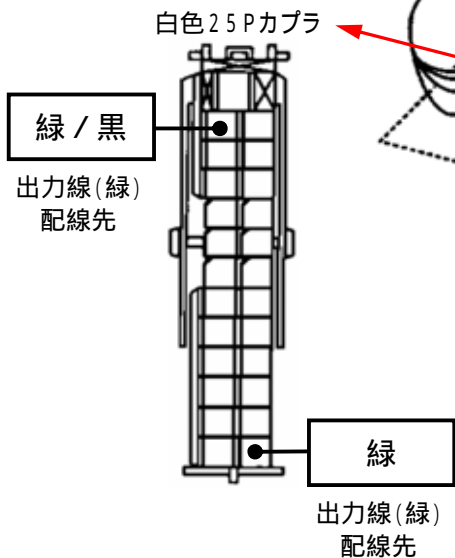

メーカー: スバル

車種名: プレオ
(純正キーレス装着車)

管理No: K801603C1

年式: H22 / 04 ~ H25 / 02

車体型式: L27# / 28#系

更新日: H25 / 03

この情報は都度変更されますので、お取り付けの前に必ず最新情報をご確認ください。『 <http://www.mskw.co.jp/engsta/> 』

ハザードハーネスの接続先

ドアスイッチ線の接続先

ドアロックハーネス接続概略図

ドアロックハーネスの接続先

注: カブラの配線は、ハーネス側から見た図です。

盗難発生警報装置(アラーム)装着車は、警報装置の設定を解除し、ご使用ください。解除出来ない場合は、純正キーレス等でドアロック(警報装置の動作)は行なわず、当社のリモコンのみをご使用ください。また、車から離れると自動的に警報装置が作動してしまう車には、お取り付け出来ません。グレード、オプション装着状況等により、車体側配線色やカブラの位置等が異なる場合があります。その場合は、本体添付の取付説明書に従って、接続先を探してお取り付けください。