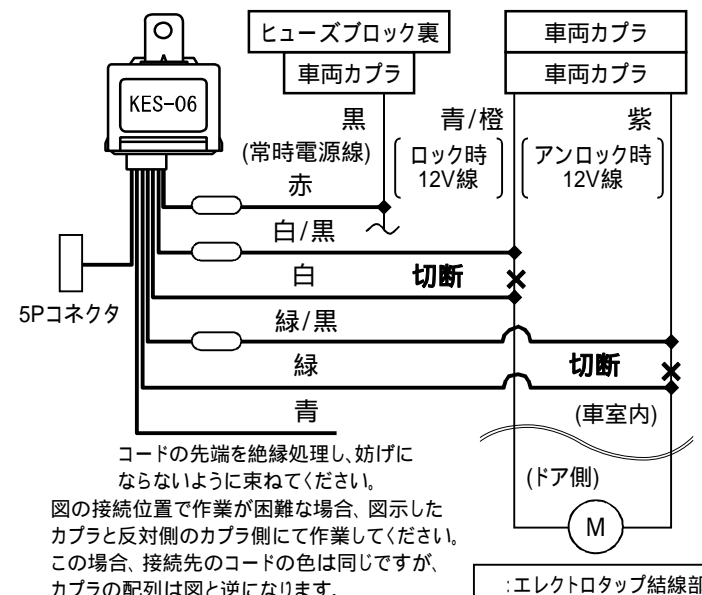

メーカー: スバル

車種名: プレオ
(純正キーレス装着車)

管理No: K801603C1

年式: H22 / 04 ~ H25 / 02

車体型式: L27# / 28#系

更新日: H25 / 03

この情報は都度変更されますので、お取り付けの前に必ず最新情報をご確認ください。『 <http://www.mskw.co.jp/engsta/> 』

ハザードハーネスの接続先

ドアスイッチ線の接続先

ドアロックハーネス接続概略図

ドアロックハーネスの接続先

注: カブラの配線は、ハーネス側から見た図です。

盗難発生警報装置(アラーム)装着車は、警報装置の設定を解除し、ご使用ください。解除出来ない場合は、純正キーレス等でドアロック(警報装置の動作)は行なわず、当社のリモコンのみをご使用ください。また、車から離れると自動的に警報装置が作動してしまう車には、お取り付け出来ません。グレード、オプション装着状況等により、車体側配線色やカブラの位置等が異なる場合があります。その場合は、本体添付の取付説明書に従って、接続先を探してお取り付けください。