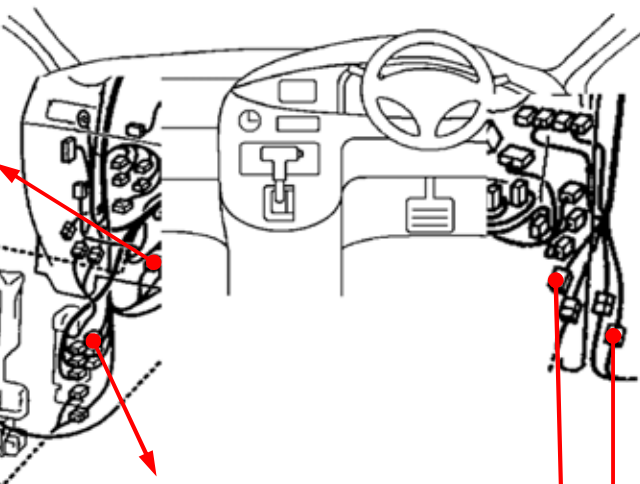

メーカー: スバル

車種名: プレオ
(純正キーレス装着車)

管理No: K801603C1

年式: H22 / 04 ~ H25 / 02

車体型式: L27# / 28#系

更新日: H25 / 03

この情報は都度変更されますので、お取り付けの前に必ず最新情報をご確認ください。『 <http://www.mskw.co.jp/engsta/> 』

ハザードハーネスの接続先

ドアスイッチ線の接続先

ドアロックハーネス接続概略図

ドアロックハーネスの接続先

注: カブラの配線は、ハーネス側から見た図です。

盗難発生警報装置(アラーム)装着車は、警報装置の設定を解除し、ご使用ください。解除出来ない場合は、純正キーレス等でドアロック(警報装置の動作)は行なわず、当社のリモコンのみをご使用ください。また、車から離れると自動的に警報装置が作動してしまう車には、お取り付け出来ません。グレード、オプション装着状況等により、車体側配線色やカブラの位置等が異なる場合があります。その場合は、本体添付の取付説明書に従って、接続先を探してお取り付けください。