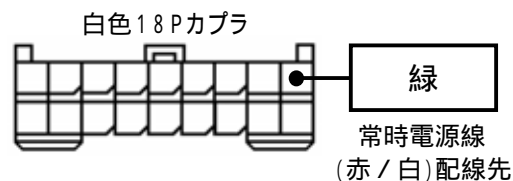

メーカー: スバル

車種名: プレオ
(純正キーレス装着車)

管理No: K801603C1

年式: H22 / 04 ~ H25 / 02

車体型式: L27# / 28#系

更新日: H25 / 03

この情報は都度変更されますので、お取り付けの前に必ず最新情報をご確認ください。『 <http://www.mskw.co.jp/engsta/> 』

ハザードハーネスの接続先