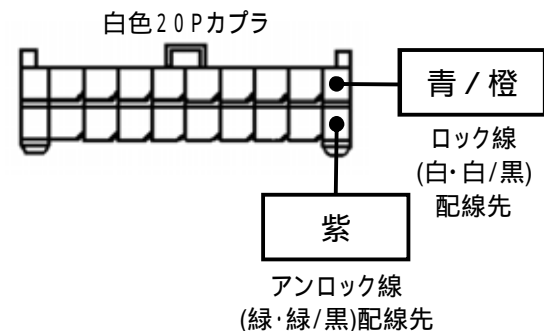

メーカー: スバル

車種名: プレオ
(純正キーレス装着車)

管理No: K801603C1

年式: H22 / 04 ~ H25 / 02

車体型式: L27# / 28#系

更新日: H25 / 03

この情報は都度変更されますので、お取り付けの前に必ず最新情報をご確認ください。『 <http://www.mskw.co.jp/engsta/> 』

ハザードハーネスの接続先

ドアスイッチ線の接続先

ドアロックハーネス接続概略図

ドアロックハーネスの接続先

注: カブラの配線は、ハーネス側から見た図です。

盗難発生警報装置(アラーム)装着車は、警報装置の設定を解除し、ご使用ください。解除出来ない場合は、純正キーレス等でドアロック(警報装置の動作)は行なわず、当社のリモコンのみをご使用ください。また、車から離れると自動的に警報装置が作動してしまう車には、お取り付け出来ません。グレード、オプション装着状況等により、車体側配線色やカブラの位置等が異なる場合があります。その場合は、本体添付の取付説明書に従って、接続先を探してお取り付けください。