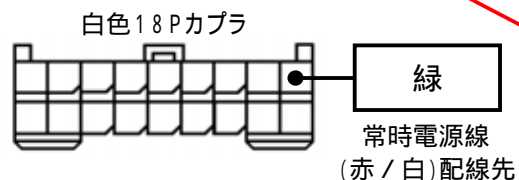

メーカー： スバル

車種名： プレオ
(純正キーレスなし車)

管理No： K801603C2

年式： H22 / 04 ~ H25 / 02

車体型式： L27# / 28#系

更新日： H25 / 03

この情報は都度変更されますので、お取り付けの前に必ず最新情報をご確認ください。 『 <http://www.mskw.co.jp/engsta/> 』

ハザードハースの接続先