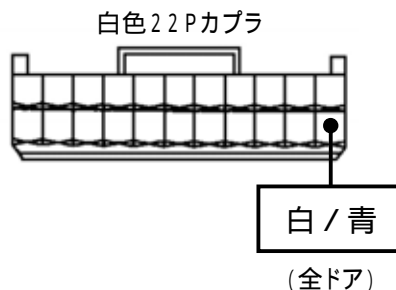

メーカー： スバル

車種名： プレオ
(純正キーレスなし車)

管理No： K801603C2

年式： H22 / 04 ~ H25 / 02

車体型式： L27# / 28#系

更新日： H25 / 03

この情報は都度変更されますので、お取り付けの前に必ず最新情報をご確認ください。 『 <http://www.mskw.co.jp/engsta/> 』

ハザードハースの接続先

ドアスイッチ線の接続先

ドアロックハースの接続先

ドアロック取付不可

注：カブラの配線は、ハーネス側から見た図です。
盗難発生警報装置(アラーム)装備車は、警報装置の設定を解除し、ご使用ください。
解除出来ない場合は、お取り付け出来ません。
グレード、オプション装着状況等により、車体側配線色やカブラの位置等が異なる場合があります。
その場合は、本体添付の取付説明書に従って、接続先を探してお取り付けください。