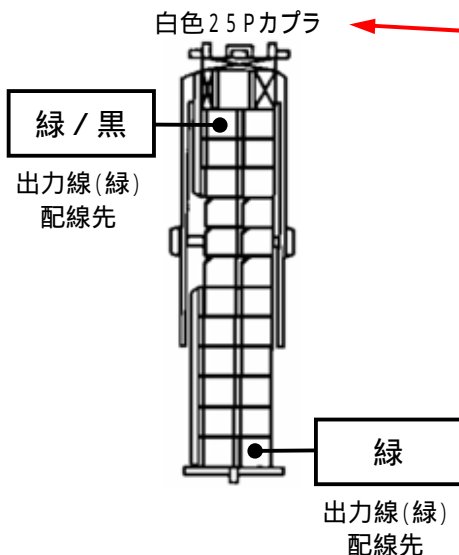

メーカー： スバル

車種名： プレオ
(純正キーレスなし車)

管理No： K801603C2

年式： H22 / 04 ~ H25 / 02

車体型式： L27# / 28#系

更新日： H25 / 03

この情報は都度変更されますので、お取り付けの前に必ず最新情報をご確認ください。 『 <http://www.mskw.co.jp/engsta/> 』

ハザードハースの接続先

ドアスイッチ線の接続先

ドアロックハースの接続先

ドアロック取付不可

注：カブラの配線は、ハーネス側から見た図です。
盗難発生警報装置(アラーム)装備車は、警報装置の設定を解除し、ご使用ください。
解除出来ない場合は、お取り付け出来ません。
グレード、オプション装着状況等により、車体側配線色やカブラの位置等が異なる場合があります。
その場合は、本体添付の取付説明書に従って、接続先を探してお取り付けください。