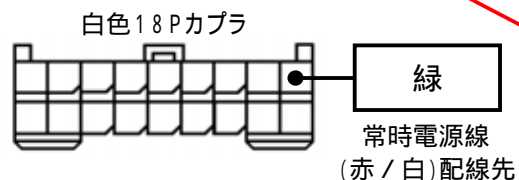

メーカー： スバル

車種名： プレオ
(キーレスアクセス装着車)

管理No： K801603C3

年式： H22 / 04 ~ H25 / 02

車体型式： L27# / 28#系

更新日： H25 / 03

この情報は都度変更されますので、お取り付けの前に必ず最新情報をご確認ください。 『 <http://www.mskw.co.jp/engsta/> 』

ハザードハーネスの接続先