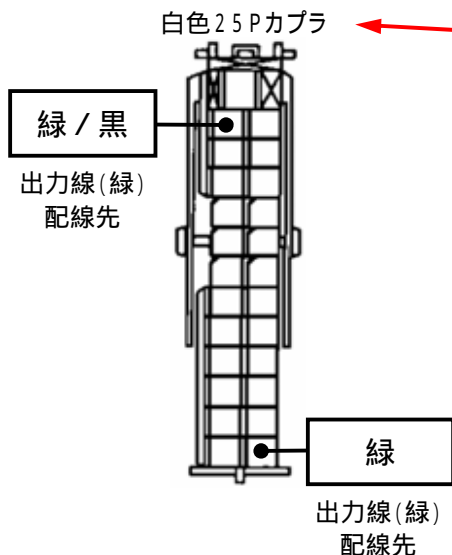

メーカー： スバル

車種名： プレオ
(キーレスアクセス装着車)

管理No： K801603C3

年式： H22 / 04 ~ H25 / 02

車体型式： L27# / 28#系

更新日： H25 / 03

この情報は都度変更されますので、お取り付けの前に必ず最新情報をご確認ください。 『 <http://www.mskw.co.jp/engsta/> 』

ハザードハーネスの接続先

ドアスイッチ線の接続先

ドアロックハーネスの接続先

ドアロック取付不可

注：カブラの配線は、ハーネス側から見た図です。
盗難発生警報装置(アラーム)装着車は、警報装置の設定を解除し、ご使用ください。
解除出来ない場合は、お取り付け出来ません。
グレード、オプション装着状況等により、車体側配線色やカブラの位置等が異なる場合があります。
その場合は、本体添付の取付説明書に従って、接続先を探してお取り付けください。