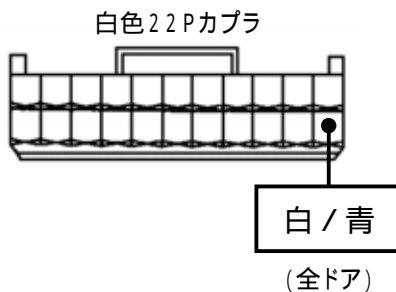

メーカー： スバル

車種名： プレオ
(キーレスアクセス装着車)

管理No： K801603C3

年式： H22 / 04 ~ H25 / 02

車体型式： L27# / 28#系

更新日： H25 / 03

この情報は都度変更されますので、お取り付けの前に必ず最新情報をご確認ください。 『 <http://www.mskw.co.jp/engsta/> 』

ハザードハーネスの接続先

ドアスイッチ線の接続先

ドアロックハーネスの接続先

ドアロック取付不可

注：カブラの配線は、ハーネス側から見た図です。
盗難発生警報装置(アラーム)装着車は、警報装置の設定を解除し、ご使用ください。
解除出来ない場合は、お取り付け出来ません。
グレード、オプション装着状況等により、車体側配線色やカブラの位置等が異なる場合があります。
その場合は、本体添付の取付説明書に従って、接続先を探してお取り付けください。