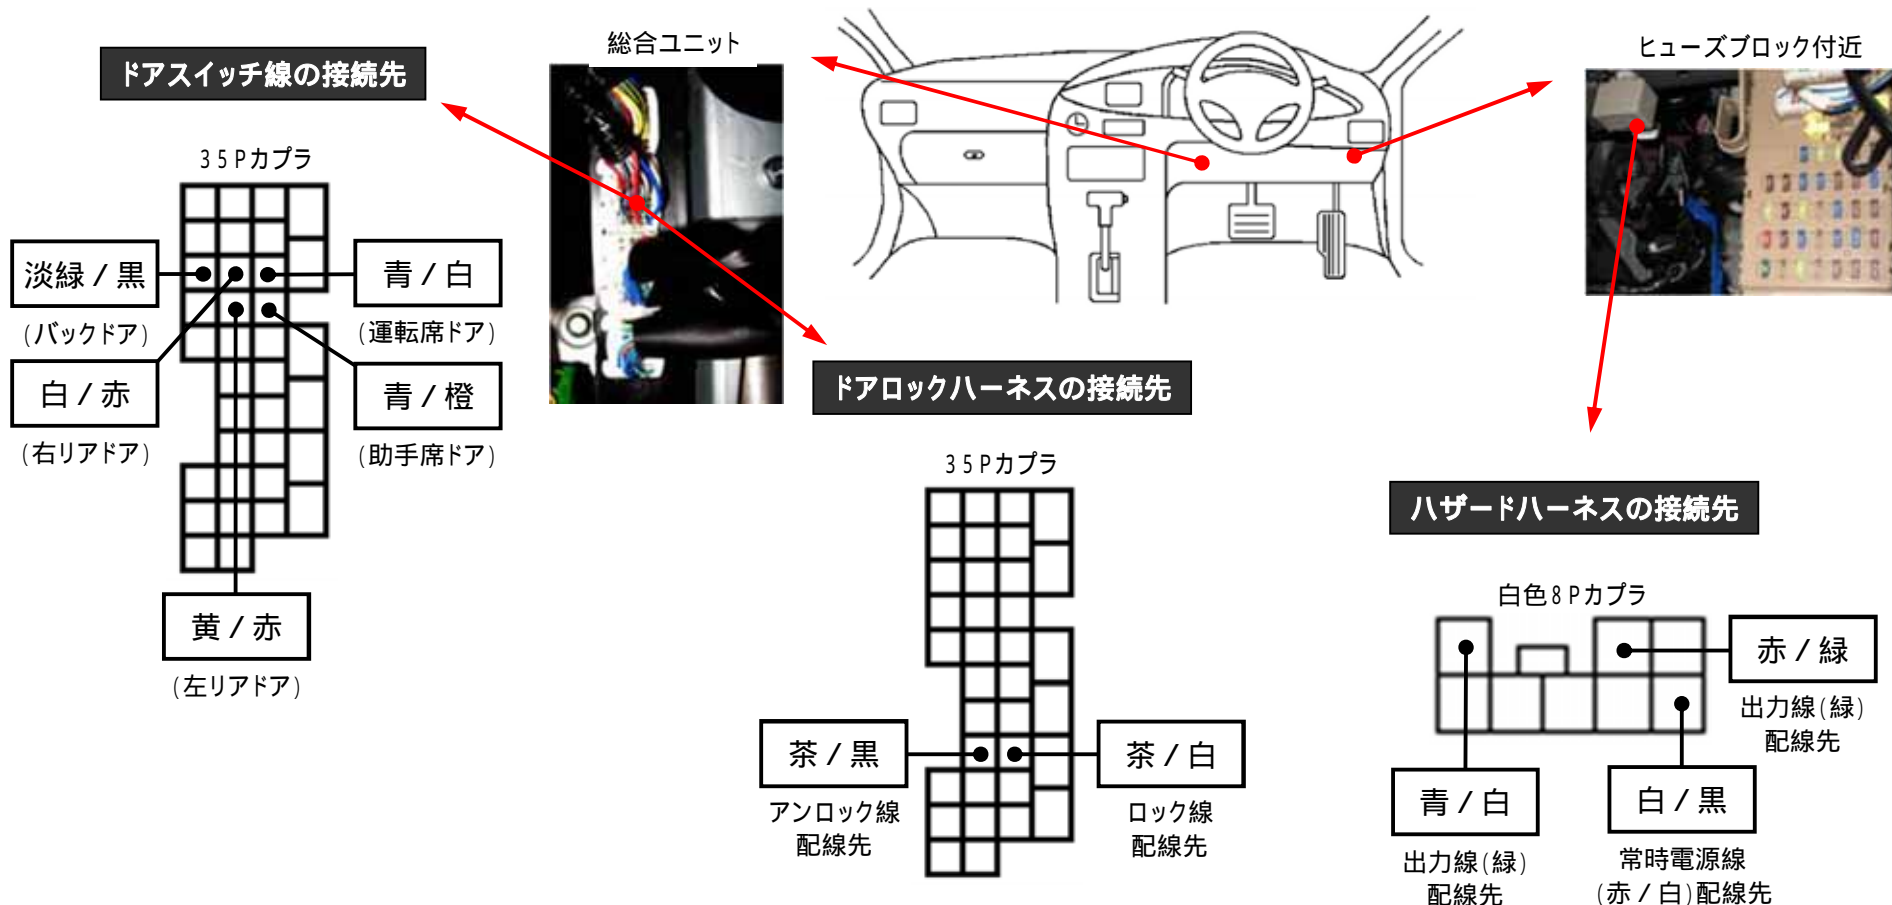

メーカー： スバル

車種名： レガシィ

管理No： K802006C

年式： H21 / 05 ~ H26 / 10

車体型式： BR

更新日： H26 / 11

この情報は都度変更されますので、お取り付けの前に必ず最新情報をご確認ください。 『 <http://www.mskw.co.jp/engsta/> 』

注：カブラの配線は、ハーネス側から見た図です。

盗難発生警報装置(アラーム)装備車は、警報装置の設定を解除し、ご使用ください。
 解除出来ない場合は、純正キーレス等でドアロック(警報装置の動作)は行なわず、当社のリモコンのみをご使用ください。
 また、車から離れると自動的に警報装置が作動してしまう車には、お取り付け出来ません。
 グレード、オプション装着状況等により、車体側配線色やカブラの位置等が異なる場合があります。
 その場合は、本体添付の取付説明書に従って、接続先を探してお取り付けください。